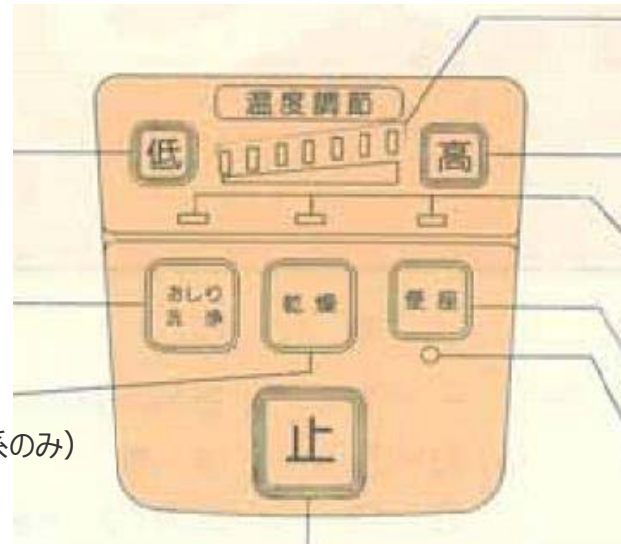

# 製品操作部イメージ

◆ 便座サイズ・給水仕様などによって製品品番が異なります。

便座サイズ	レギュラー	エロンゲート
品番	TCF310	TCF311
	TCF310P	TCF311P
	TCF310X	TCF311X
	TCF320	TCF321
	TCF320P	TCF321P
	TCF320X	TCF321X

◆ 製品品番末尾 ◆

なし… 一般地用  
 P … ポンプ給水式タイプ  
 X … 日水協認可品

◀ポンプ給水式▶

'85SⅢ

## 操作部

温度調節スイッチ

おしり洗浄スイッチ

乾燥スイッチ  
 (TCF320・321系のみ)

温度表示ランプ

温度調節スイッチ

温度調節  
 可能表示ランプ

暖房便座スイッチ