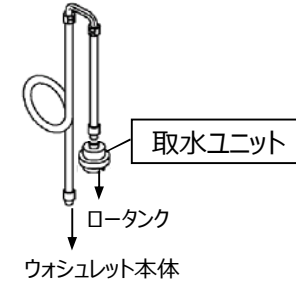

# 製品操作部イメージ

◆ 便座サイズ・給水仕様などによって製品品番が異なります。

便座サイズ	レギュラー	エロンゲート
品番	TCF310	TCF311
	TCF310P	TCF311P
	TCF310X	TCF311X
	TCF320	TCF321
	TCF320P	TCF321P
	TCF320X	TCF321X

◆ 製品品番末尾 ◆

なし… 一般地用  
 P … ポンプ給水式タイプ  
 X … 日水協認可品

◀ポンプ給水式▶

'85SⅢ

## 操作部

温度調節スイッチ

おしり洗浄スイッチ

乾燥スイッチ  
 (TCF320・321系のみ)

温度表示ランプ

温度調節スイッチ

温度調節  
 可能表示ランプ

暖房便座スイッチ