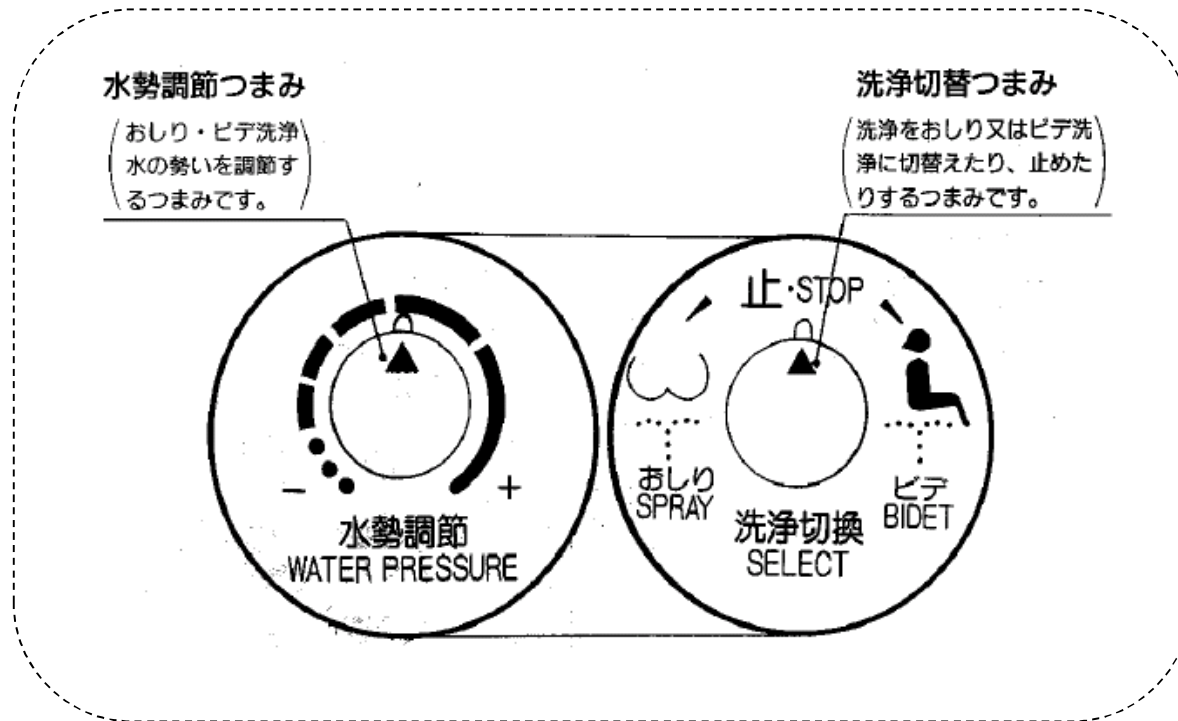

製品操作部イメージ

- TCF500 《レギュラー》
- TCF500E 《レギュラー》
- TCF501 《エロンゲート》

'89UX