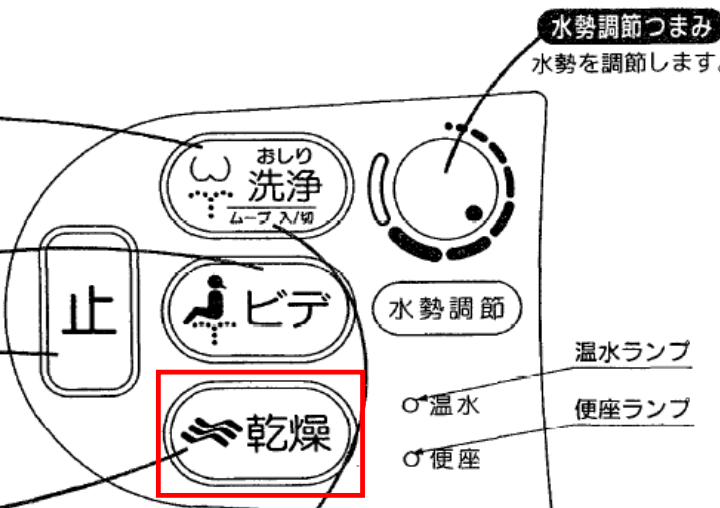

# 製品操作部イメージ

◆ 便座サイズ・給水仕様などによって製品品番が異なります。

	シリーズ名	レギュラー	エロンゲート
品番	'92 Sa I	TCF360	TCF361
		TCF360P	TCF361P
		TCF360Z	TCF361Z
	92 Sa II	TCF370	TCF371
		TCF370P	TCF371P
		TCF370Z	TCF371Z

◆ 製品品番末尾 ◆

- なし… 一般地用
- P … ポンプ給水式タイプ
- Z … 寒冷地用

## 操作部

**おしり洗浄スイッチ**  
おしりを洗浄します。

**ビデスイッチ**  
ビデとして使えます。

**止スイッチ**  
おしり・ビデ洗浄水、温風が止まります。

**乾燥スイッチ**  
温風が吹き出し、ぬれた部分を乾燥します。

(Sa IIのみ)

**ムーブスイッチ**  
おしり洗浄中に押すと洗浄ノズルが前後に揺動します。もう1度押すととまります。

**水勢調節つまみ**  
水勢を調節します。

## 補助操作部

**温水つまみ**  
温水ヒータの入/切と温度調節をします。

**便座つまみ**  
暖房便座の入/切と温度調節をします。

**乾燥つまみ**  
乾燥温度を調節します。(Sa IIのみ)

補助操作部