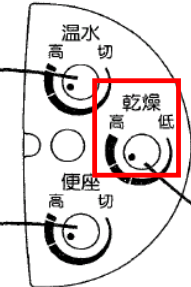

# 製品操作部イメージ

◆ 便座サイズ・給水仕様などによって製品品番が異なります。

	シリーズ名	レギュラー	エロンゲート
品番	'92 Sa I	TCF360	TCF361
		TCF360P	TCF361P
		TCF360Z	TCF361Z
	92 Sa II	TCF370	TCF371
		TCF370P	TCF371P
		TCF370Z	TCF371Z

◆ 製品品番末尾 ◆

- なし… 一般地用
- P … ポンプ給水式タイプ
- Z … 寒冷地用

## 操作部

**おしり洗浄スイッチ**  
おしりを洗浄します。

**ビデスイッチ**  
ビデとして使えます。

**止スイッチ**  
おしり・ビデ洗浄水、温風が止まります。

**乾燥スイッチ**  
温風が吹き出し、ぬれた部分を乾燥します。

(Sa IIのみ)

**ムーブスイッチ**  
おしり洗浄中に押すと洗浄ノズルが前後に揺動します。もう1度押すととまります。

**水勢調節つまみ**  
水勢を調節します。

## 補助操作部

**温水つまみ**  
温水ヒータの入/切と温度調節をします。

**便座つまみ**  
暖房便座の入/切と温度調節をします。

**乾燥つまみ**  
乾燥温度を調節します。(Sa IIのみ)

補助操作部