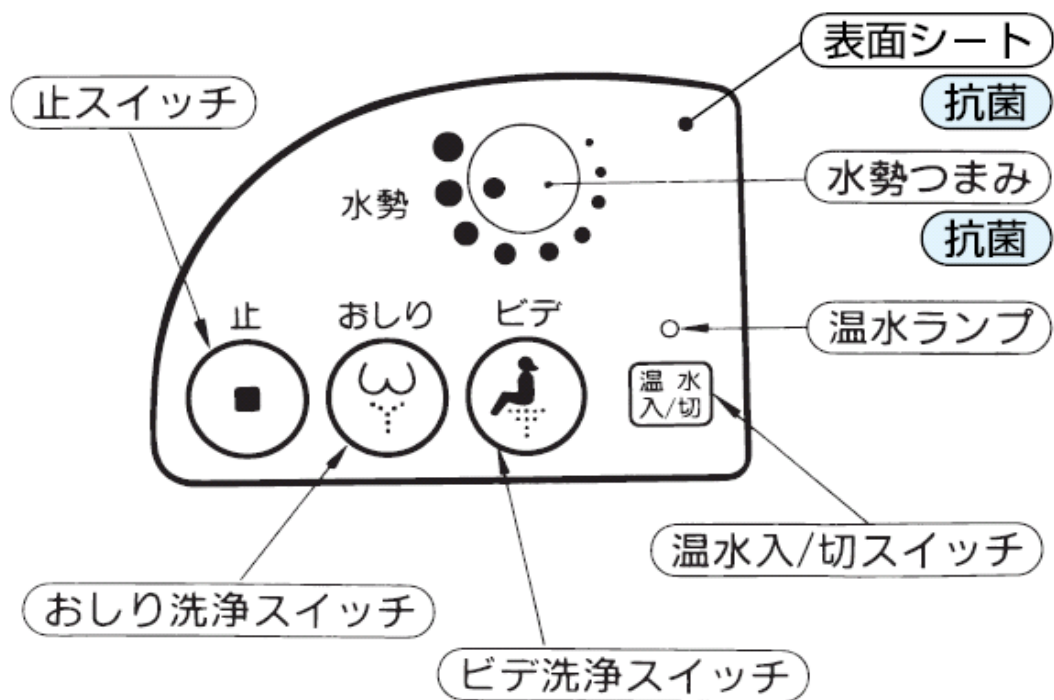

品番／操作部イメージ

名称／イメージ画像

TCF230 (レギュラー)
TCF231 (エロンゲート)

'98JA