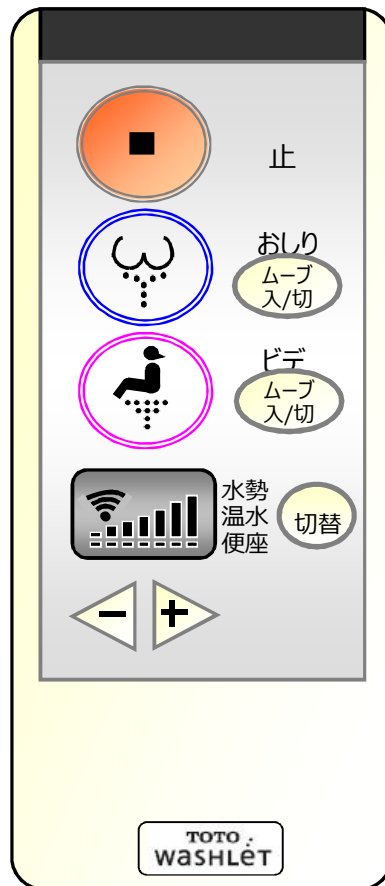

リモコンイメージ

'98 SS

◆ 便座サイズによって製品品番が異なります。

TCF680 (レギュラー)

TCF681 (エロンゲート)