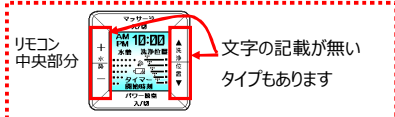

左記タイプのウォシュレットとセットされている フラットリモコンからウォシュレットの品番を特定

*1 製品品番は便座の大きさにより品番が異なりますので、現場の便座大きさを確認ください。
また、便器洗浄機能付のタイプはタンクの種類により製品品番が異なります。

1面	2面	天面	品番*1 / 便座サイズ / 名称
		スイッチ無	TCF4310 (レギュラー便座) TCF4311 (エロン・レギュラー兼用便座) <07アプロットF1>
		大・小スイッチ有	TCF4310A系 (レギュラー便座/便器洗浄機能付) TCF4311A系 (エロン・レギュラー兼用便座/便器洗浄機能付) <07アプロットF1A>
		流すスイッチ有	TCF4310AF (レギュラー便座/便器洗浄機能付) TCF4311AF/AW (エロン・レギュラー兼用便座/便器洗浄機能付) <07アプロットF1A>
		スイッチ無	TCF4320 (レギュラー便座) TCF4321 (エロン・レギュラー兼用便座) <07アプロットF2>
		大・小スイッチ有	TCF4320A系 (レギュラー便座/便器洗浄機能付) TCF4321A系 (エロン・レギュラー兼用便座/便器洗浄機能付) <07アプロットF2A>
		流すスイッチ有	TCF4320AF (レギュラー便座/便器洗浄機能付) TCF4321AF/AW (エロン・レギュラー兼用便座/便器洗浄機能付) <07アプロットF2A>
		便器洗浄スイッチ無	TCF4330 (レギュラー便座) TCF4331 (エロン・レギュラー兼用便座) <07アプロットF3>
		大・小スイッチ有	TCF4330A系 (レギュラー便座/便器洗浄機能付) TCF4331A系 (エロン・レギュラー兼用便座/便器洗浄機能付) <07アプロットF3A>
		流すスイッチ有	TCF4330AF (レギュラー便座/便器洗浄機能付) TCF4331AF/AW (エロン・レギュラー兼用便座/便器洗浄機能付) <07アプロットF3A>
		便器洗浄スイッチ無	TCF4340 (レギュラー便座) TCF4341 (エロン・レギュラー兼用便座) <07アプロットF4>
		大・小スイッチ有	TCF4340A系 (レギュラー便座/便器洗浄機能付) TCF4341A系 (エロン・レギュラー兼用便座/便器洗浄機能付) <07アプロットF4A>
		流すスイッチ有	TCF4340AF (レギュラー便座/便器洗浄機能付) TCF4341AF/AW (エロン・レギュラー兼用便座/便器洗浄機能付) <07アプロットF4A>
サウンドリモコン		便器洗浄スイッチ無	TCF4350 (レギュラー便座) TCF4351 (エロン・レギュラー兼用便座) <07アプロットF5>
		大・小スイッチ有	TCF4350A系 (レギュラー便座/便器洗浄機能付) TCF4351A系 (エロン・レギュラー兼用便座/便器洗浄機能付) <07アプロットF5A>
		流すスイッチ有	TCF4350AF (レギュラー便座/便器洗浄機能付) TCF4351AF/AW (エロン・レギュラー兼用便座/便器洗浄機能付) <07アプロットF1A>