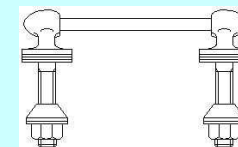

■ 取付具: TCH4Bを使用している前割便座の参考画像

*** 補修部品の供給は停止しております。**

便座・便ふた閉

便ふた開

便ふたが便座に比べ
一回り小さい

便ふた部

対象製品品番

■ レギュラー: なし

■ エロンゲート: TC254・TC253 (便ふたなし)

取付具

取付具の内側に便座・便ふた

取付具
向かって左側面

便ふたなし

便座軸が見える