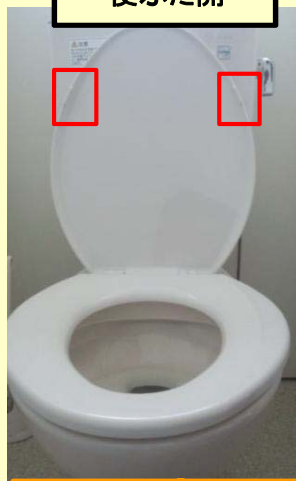

# ■前丸便座：TC262C・TC272Cの参考画像

取付具  
向かって右

対象製品品番  
■レギュラー :TC262C  
■エロンゲート :TC272C

取付具

取付具とピンが  
一体成型

便座・便ふた閉

便ふた開

便ふたクッションは2つ

便座・便ふた開

取付具の内側に便座・便ふた

取付具の内側に便座・便ふた