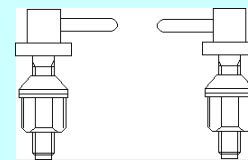

# ■前丸便座：TC262C・TC272Cの参考画像

取付具  
向かって右

対象製品品番  
■レギュラー :TC262C  
■エロンゲート :TC272C

取付具

取付具とピンが  
一体成型

便座・便ふた閉

便ふた開

便ふたクッションは2つ

便座・便ふた開

取付具の内側に便座・便ふた

取付具の内側に便座・便ふた