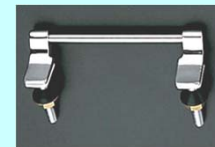

■ 取付具:TCH4Zを使用している前丸便座の参考画像
* 補修部品の「便座・便ふた」は、供給停止しております。

対象製品品番

- レギュラー : TC262Z・TC261Z(便ふたなし)
- エロンゲート: TC272Z・TC271Z(便ふたなし)

便座・便ふた閉

便ふた開

便座・便ふた開

取付具

取付具
向かって右

取付具
向かって右側面

便ふたなし