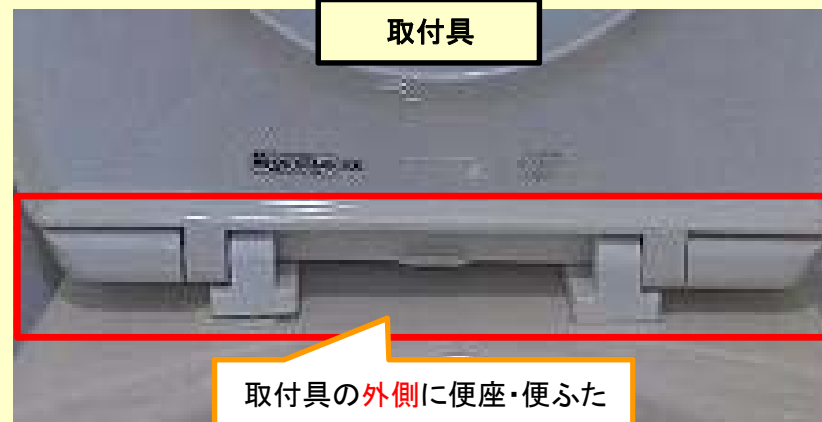

# ■ 取付具:TCH797Rを使用している前丸便座の参考画像

対象製品品番

■レギュラー :TC290

■エロンゲート:TC291

取付具の外側に便座・便ふた

取付具より、便座ピンが出ている

取付具より、便座ピンが出ていない

取付具の色は#N11のみ