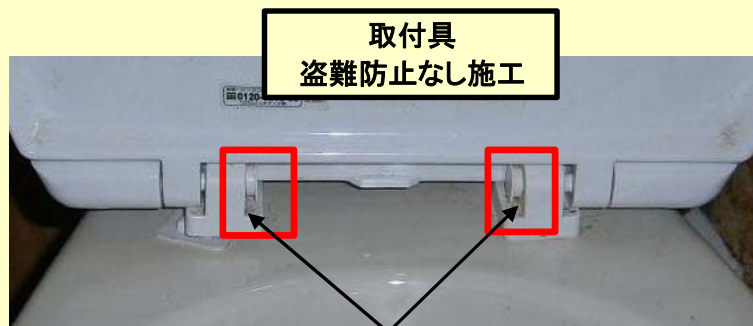

# ■ 取付具:TCH797Rを使用している前丸便座の参考画像

対象製品品番

■レギュラー :TC290

■エロンゲート:TC291

取付具の外側に便座・便ふた

取付具より、便座ピンが出ている

取付具より、便座ピンが出ていない

取付具の色は#N11のみ