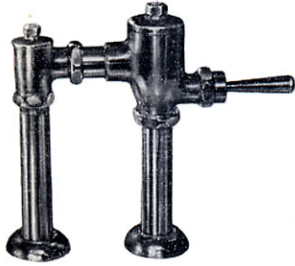

■ フラッシュバルブ

床給水床排水形
T 150A
K 150A
同上バキュームブレーカ付
TV 150A
KV 150A

壁給水壁排水形
T 150AB
K 150AB
同上バキュームブレーカ付
TV 150AB
KV 150AB

床上給水形
T 150AC
K 150AC
同上バキュームブレーカ付
TV 150AC
KV 150AC

足踏式床給水床排水形
T 150AF
K 150AF
同上バキュームブレーカ付
TV 150AF
KV 150AF

腰掛便器 C 48 用
T 150AS
K 150AS
同上バキュームブレーカ付
TV 150AS
KV 150AS
壁掛便器 C 3450, 3451 用
T 150AW
同上バキュームブレーカ付
TV 150AW

腰掛便器 C 14, 21 用
T 150AL
K 150AL
同上バキュームブレーカ付
TV 150AL
KV 150AL
腰掛便器 C 14P 用
T 150AJ
K 150AJ
同上バキュームブレーカ付
TV 150AJ
KV 150AJ

押ボタン式床給水床排水形
T 152A
K 152A
同上バキュームブレーカ付
TV 152A
KV 152A

盗難防止式床給水床排水形
T 151A
K 151A
同上バキュームブレーカ付
TV 151A
KV 151A
T 151A 用 スパナ及びカギ
TS 151

フラッシュバルブ用
バキュームブレーカ
TV 1
KV 1

フラッシュバルブ用
盗難防止カバー
TC 150A (A用)
TC 150AB (AB用)
TC 150AL (AL用)
同上用 カギ
TC 150-1