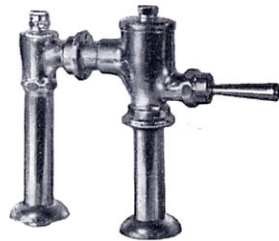

盗難防止式床給水床排水形
T 151A
K 151A
同上バキュームブレーカ付
TV 151A
KV 151A
T 151A 用 スパナ及びカギ
TS 151