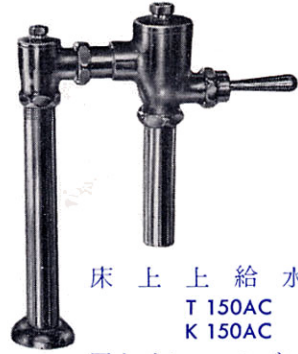

■ フラッシュバルブ

床給水床排水形
T 150A
K 150A
同上バキュームブレーカ付
TV 150A
KV 150A

壁給水壁排水形
T 150AB
K 150AB
同上バキュームブレーカ付
TV 150AB
KV 150AB

床上給水形
T 150AC
K 150AC
同上バキュームブレーカ付
TV 150AC
KV 150AC

足踏式床給水床排水形
T 150AF
K 150AF
同上バキュームブレーカ付
TV 150AF
KV 150AF