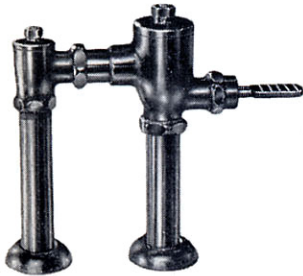

■ フラッシュバルブ

床給水床排水形
T 150A
K 150A
同上バキュームブレーカ付
TV 150A
KV 150A

壁給水壁排水形
T 150AB
K 150AB
同上バキュームブレーカ付
TV 150AB
KV 150AB

床上給水形
T 150AC
K 150AC
同上バキュームブレーカ付
TV 150AC
KV 150AC

足踏式床給水床排水形
T 150AF
K 150AF
同上バキュームブレーカ付
TV 150AF
KV 150AF

腰掛便器 C 48 用
T 150AS
K 150AS
同上バキュームブレーカ付
TV 150AS
KV 150AS
壁掛便器 C 3450, 3451 用
T 150AW
同上バキュームブレーカ付
TV 150AW

腰掛便器 C 14, 21 用
T 150AL
K 150AL
同上バキュームブレーカ付
TV 150AL
KV 150AL
腰掛便器 C 14P 用
T 150AJ
K 150AJ
同上バキュームブレーカ付
TV 150AJ
KV 150AJ

押ボタン式床給水床排水形
T 152A
K 152A
同上バキュームブレーカ付
TV 152A
KV 152A

盗難防止式床給水床排水形
T 151A
K 151A
同上バキュームブレーカ付
TV 151A
KV 151A
T 151A 用 スパナ及びカギ
TS 151

フラッシュバルブ用
バキュームブレーカ
TV 1
KV 1

フラッシュバルブ用
盗難防止カバー
TC 150A (A用)
TC 150AB (AB用)
TC 150AL (AL用)
同上用 カギ
TC 150-1