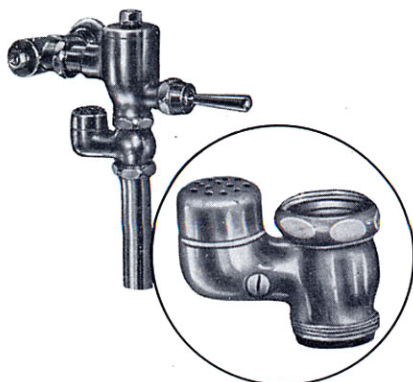

■ フラッシュバルブ

床給水床排水形
T 150A
K 150A
同上バキュームブレーカ付
TV 150A
KV 150A

壁給水壁排水形
T 150AB
K 150AB
同上バキュームブレーカ付
TV 150AB
KV 150AB

床上給水形
T 150AC
K 150AC
同上バキュームブレーカ付
TV 150AC
KV 150AC

足踏式床給水床排水形
T 150AF
K 150AF
同上バキュームブレーカ付
TV 150AF
KV 150AF

腰掛便器 C 48 用
T 150AS
K 150AS
同上バキュームブレーカ付
TV 150AS
KV 150AS
壁掛便器 C 3450, 3451 用
T 150AW
同上バキュームブレーカ付
TV 150AW

腰掛便器 C 14, 21 用
T 150AL
K 150AL
同上バキュームブレーカ付
TV 150AL
KV 150AL
腰掛便器 C 14P 用
T 150AJ
K 150AJ
同上バキュームブレーカ付
TV 150AJ
KV 150AJ

押ボタン式床給水床排水形
T 152A
K 152A
同上バキュームブレーカ付
TV 152A
KV 152A

盗難防止式床給水床排水形
T 151A
K 151A
同上バキュームブレーカ付
TV 151A
KV 151A
T 151A 用 スパナ及びカギ
TS 151

フラッシュバルブ用
バキュームブレーカ
TV 1
KV 1

フラッシュバルブ用
盗難防止カバー
TC 150A (A用)
TC 150AB (AB用)
TC 150AL (AL用)
同上用 カギ
TC 150-1