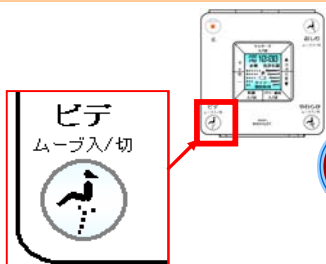

左記タイプのウォシュレットとセットされている リモコンからウォシュレットの品番を特定

①

左記タイプのリモコンが
セットされている場合
【ワイドビデ無のタイプ】

1面	2面	天面	製品品番
			RH0:TCF9754 (CES9754系)
<p>* 1面は共通です</p>		<p>* 天面は共通です</p>	RH1:TCF9764 (CES9764系)
			RH2:TCF9774 (CES9774系)
サウンドリモコン付			RH3:TCF9774Y (CES9774Y系)

②

左記タイプのリモコンが
セットされている場合
【ワイドビデ有のタイプ】

1面	2面	天面	製品品番
			<p>RH0:TCF9755 (CES9755系)</p>
<p>ビデ/ワイドビデ (2度押し)</p>			<p>RH1:TCF9765 (CES9765系)</p>
<p>* 1面は共通です</p>		<p>* 天面は共通です</p>	<p>RH2:TCF9775 (CES9775系)</p>
<p>サウンドリモコン付</p>			<p>RH3:TCF9775Y (CES9775Y系)</p>