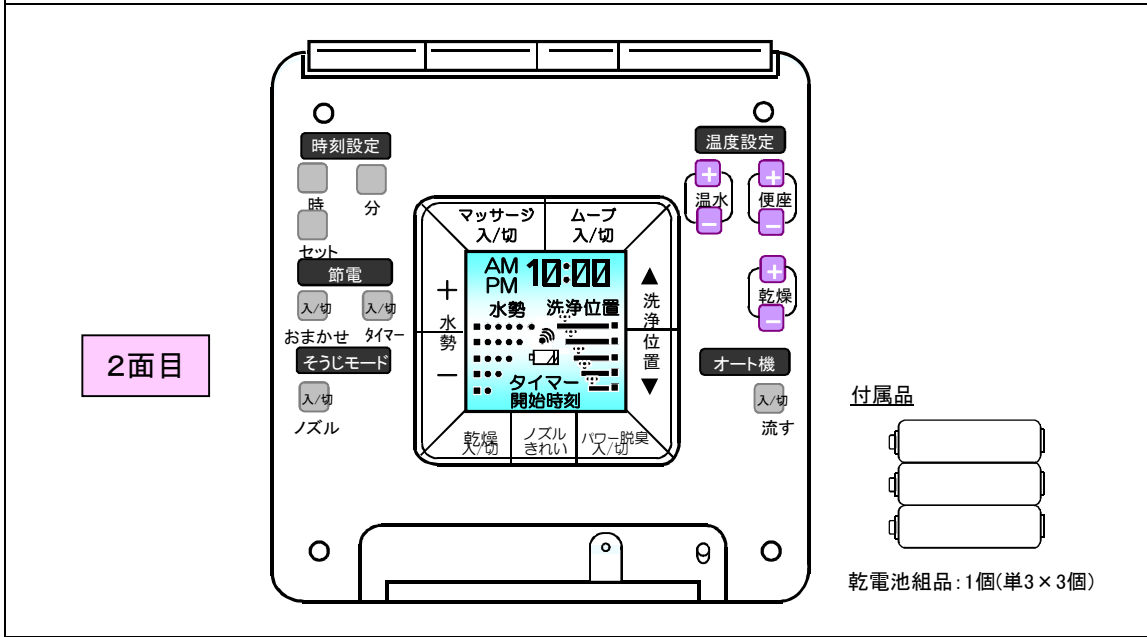

【リモコン品番：TCM1057-13】

廃番

付属品

- 乾電池組品：1個(単3×3個)
- リモコンハンガ：1個
- アンカープラグ：3個
- 十字穴付ナベタッピンねじ：3本 (φ4×30)
- ラベル(大)：1枚

余白