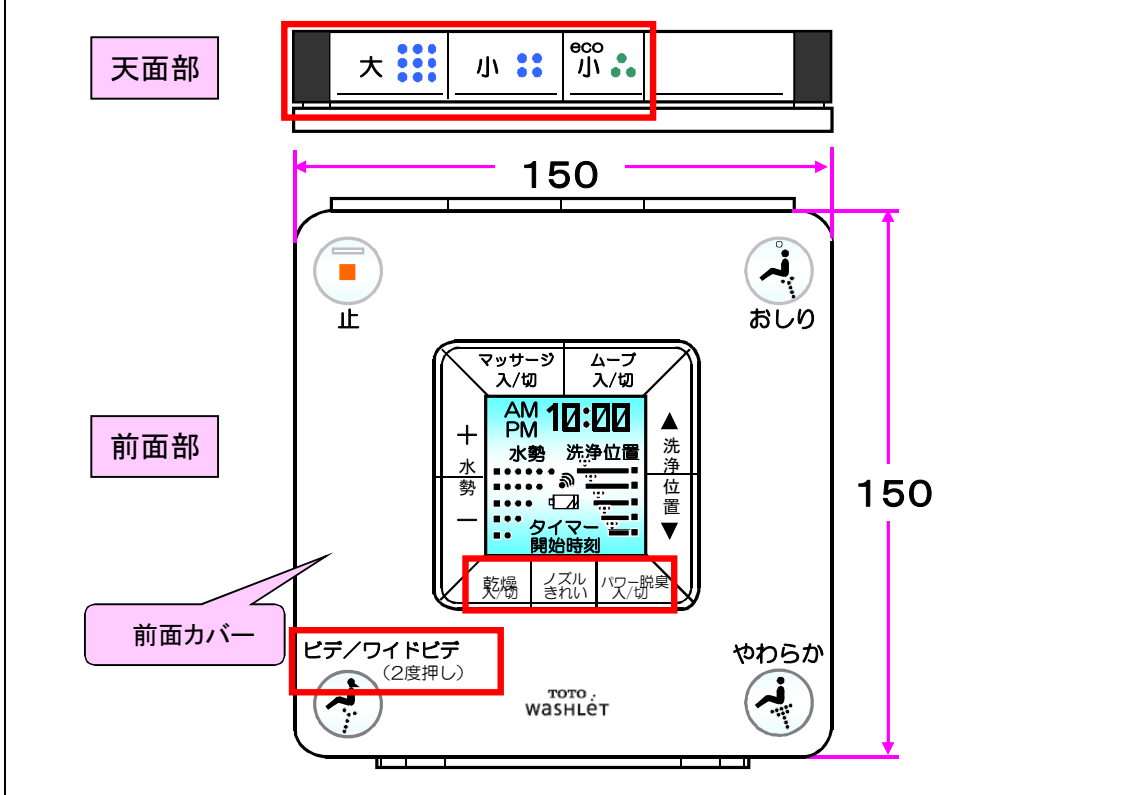

リモコン一覧表【正方形-6】

リモコンイラスト（前面部）		備考
<p>天面部</p>  <p>前面部</p>  <p>前面カバー</p>  <p>150</p> <p>150</p>	<p>3~4ページの前面部・天面部は、共通です。 前面カバーを開けた2面目でご確認ください。</p> <p><参考:リモコン前面に(ワイドピテ・ノズルきれいの説明)ラベル貼付></p>	

リモコンイラスト（天面部・前面カバーを開けた2面目）		リモコン品番	
対象製品名称	対象製品番号	備考	

余白

リモコン一覧表【正方形-6】

リモコンイラスト（前面部）	備考
	<p>3~4ページの前面部・天面部は、共通です。 前面カバーを開けた2面目でご確認ください。</p> <p><参考:リモコン前面に(ワイドビデ・ノズルきれいの説明)ラベル貼付></p>

リモコンイラスト（天面部・前面カバーを開けた2面目）

		リモコン品番		
対象製品名称	対象製品番号	備考		
				廃番
【リモコン品番：TCM1047-1】				

				廃番
【リモコン品番：TCM1057-14】				

余白

リモコン一覧表【正方形-6】

リモコンイラスト（前面部）	備考
---------------	----

5ページの前面部・天面部は、共通です。
前面カバーを開けた2面目でご確認ください。

<参考:リモコン前面に(ワイドビデ・ノズルきれいの説明)ラベル貼付>

リモコンイラスト（天面部・前面カバーを開けた2面目）	リモコン品番	
	対象製品名称	対象製品番号