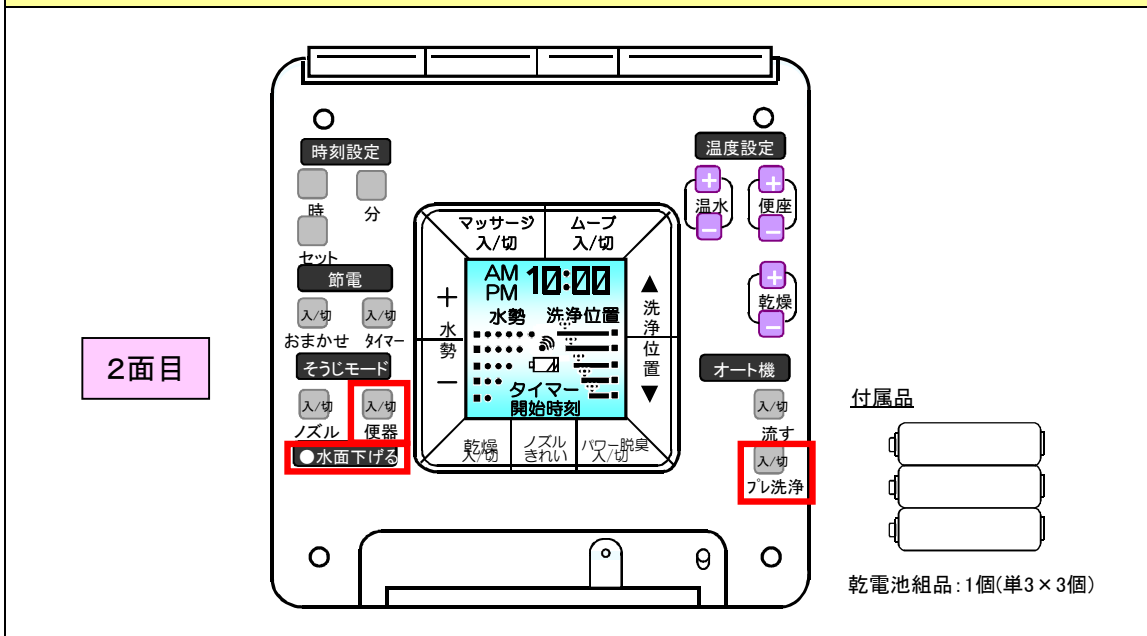

余白

リモコン一覧表【正方形-6】

リモコンイラスト（前面部）	備考
	<p>3~4ページの前面部・天面部は、共通です。 前面カバーを開けた2面目でご確認ください。</p> <p><参考:リモコン前面に(ワイドビデ・ノズルきれいの説明)ラベル貼付></p>

リモコンイラスト（天面部・前面カバーを開けた2面目）

		リモコン品番		
対象製品名称	対象製品番号	備考		
				廃番
【リモコン品番：TCM1047-1】				

				廃番
【リモコン品番：TCM1057-14】				

余白

リモコン一覧表【正方形-6】

リモコンイラスト（前面部）	備考
---------------	----

5ページの前面部・天面部は、共通です。
前面カバーを開けた2面目でご確認ください。

<参考:リモコン前面に(ワイドビデ・ノズルきれいの説明)ラベル貼付>

リモコンイラスト（天面部・前面カバーを開けた2面目）	リモコン品番	
	対象製品名称	対象製品番号

余白

リモコン一覧表【正方形-6】

リモコンイラスト（前面部）	備考
	<p>6ページ の前面部・天面部です。</p> <p><参考:リモコン前面に(ワイドビデ・ノズルきれいの説明)ラベル貼付></p>

リモコンイラスト（天面部・前面カバーを開けた2面目）		リモコン品番	
対象製品名称	対象製品番号	備考	
		<p>【リモコン品番：TCM1057-12】</p>	<p>廃番</p>

余白

リモコン一覧表【正方形-6】