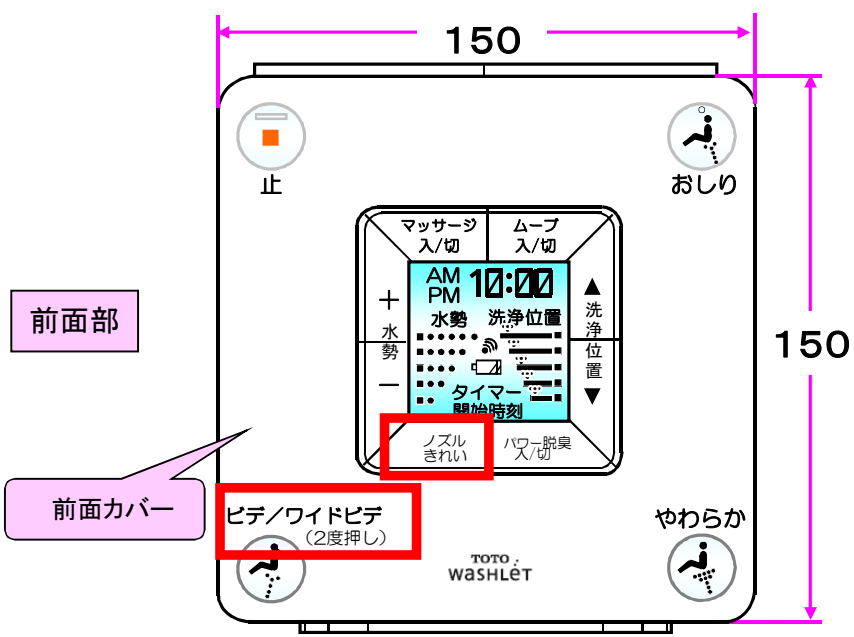

リモコン一覧表【正方形-7】

リモコンイラスト（前面部） 備考

7ページ の前面部は、共通です。

天面部や、前面カバーを開けた2面目で
ご確認ください。

<参考:リモコン前面に(ワイドピデ・ノズルきれいの説明)ラベル貼付>

リモコンイラスト（天面部・前面カバーを開けた2面目） リモコン品番

対象製品名称	対象製品番号	備考
		【リモコン品番: TCM1057-8】