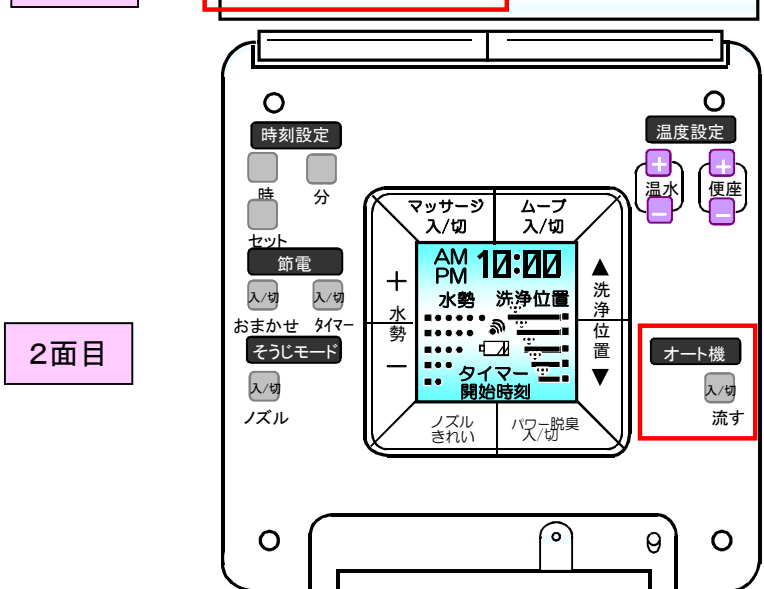

リモコン一覧表【正方形-7】

リモコンイラスト（前面部）		備考
<p>前面部</p> <p>前面カバー</p> <p>150</p> <p>150</p> <p>止</p> <p>おしり</p> <p>マッサージ 入/切</p> <p>ムーブ 入/切</p> <p>AM 10:00</p> <p>PM</p> <p>水勢 洗浄位置</p> <p>洗浄位置</p> <p>タイマー 開始時刻</p> <p>乾燥 入/切</p> <p>ノズル きれい</p> <p>パワー脱臭 入/切</p> <p>やわらか</p> <p>TOTO WASHLET</p> <p>ビデ/ワイドビデ (2度押し)</p>	<p>2~6ページ の前面部は、共通です。</p> <p>天面部や、前面カバーを開けた2面目でご確認ください。</p> <p>&lt;参考:リモコン前面に(ワイドビデ・ノズルきれいの説明)ラベル貼付&gt;</p>	
リモコンイラスト（天面部・前面カバーを開けた2面目）		リモコン品番
<p>天面部</p> <p>大</p> <p>小</p> <p>2面目</p> <p>時刻設定</p> <p>温度設定</p> <p>温水</p> <p>便座</p> <p>乾燥</p> <p>オート機</p> <p>流す</p> <p>ノズル</p> <p>おまかせ</p> <p>そうじモード</p> <p>節電</p> <p>セット</p> <p>時 分</p> <p>大</p> <p>ラベル(大):1枚</p> <p>リモコンハンガ:1個</p> <p>乾電池組品:1個(単3×3個)</p> <p>付属品</p> <p>十字穴付ネベタッピン ねじ:3本 (φ4×30)</p> <p>アンカープラグ:3個</p>	<p>【リモコン品番：TCM1057-9】</p> <p>廃番</p>	
<p>天面部</p> <p>流す</p> <p>2面目</p> <p>時刻設定</p> <p>温度設定</p> <p>温水</p> <p>便座</p> <p>乾燥</p> <p>オート機</p> <p>流す</p> <p>ノズル</p> <p>おまかせ</p> <p>そうじモード</p> <p>節電</p> <p>セット</p> <p>時 分</p> <p>流す</p> <p>ラベル(大):1枚</p> <p>リモコンハンガ:1個</p> <p>乾電池組品:1個(単3×3個)</p> <p>付属品</p> <p>十字穴付ネベタッピン ねじ:3本 (φ4×30)</p> <p>アンカープラグ:3個</p>	<p>【リモコン品番：TCM1057-5】</p> <p>廃番</p>	

リモコン一覧表【正方形-7】

リモコンイラスト（前面部）		備考	
		<p>2~6ページの前面部は、共通です。</p> <p>天面部や、前面カバーを開けた2面目でご確認ください。</p> <p>&lt;参考:リモコン前面に(ワイドピテ・ノズルきれいの説明)ラベル貼付&gt;</p>	
リモコンイラスト（天面部・前面カバーを開けた2面目）		リモコン品番	
		対象製品名称	対象製品番号
		【リモコン品番：TCM1057-1】	
		<p>廃番</p>	
<p>余白</p>			

リモコン一覧表【正方形-7】

リモコンイラスト（前面部） 備考

7ページ の前面部は、共通です。

天面部や、前面カバーを開けた2面目で  
ご確認ください。

<参考:リモコン前面に(ワイドピデ・ノズルきれいの説明)ラベル貼付>

リモコンイラスト（天面部・前面カバーを開けた2面目） リモコン品番

対象製品名称	対象製品番号	備考
		【リモコン品番: TCM1057-8】

廃番

付属品

- 乾電池組品: 1個(単3×3個)
- リモコンハンガ: 1個
- アンカープラグ: 3個
- 十字穴付ナベタッピン ねじ: 3本 (φ4×30)
- ラベル(大): 1枚

		【リモコン品番: TCM1057-4】
--	--	---------------------

廃番

付属品

- 乾電池組品: 1個(単3×3個)
- リモコンハンガ: 1個
- アンカープラグ: 3個
- 十字穴付ナベタッピン ねじ: 3本 (φ4×30)