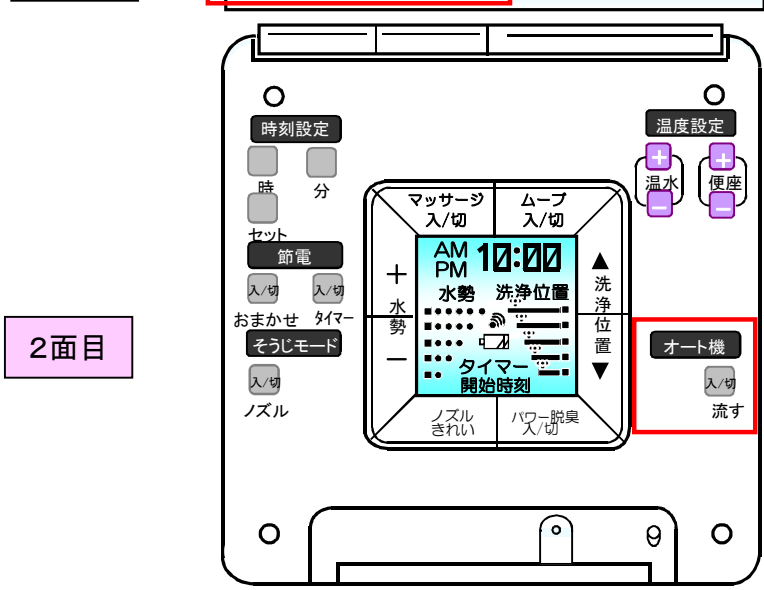

リモコン一覧表【正方形-7】

リモコンイラスト（前面部）		備考
<p>前面部</p> <p>前面カバー</p> <p>150</p> <p>150</p> <p>止</p> <p>おしり</p> <p>マッサージ 入/切</p> <p>ムーブ 入/切</p> <p>AM 10:00</p> <p>PM</p> <p>水勢 洗浄位置</p> <p>洗浄位置</p> <p>タイマー 開始時刻</p> <p>乾燥 入/切</p> <p>ノズル きれい</p> <p>パワー脱臭 入/切</p> <p>やわらか</p> <p>TOTO WASHLET</p> <p>ビデ/ワイドビデ (2度押し)</p>	<p>2~6ページ の前面部は、共通です。</p> <p>天面部や、前面カバーを開けた2面目でご確認ください。</p> <p>&lt;参考:リモコン前面に(ワイドビデ・ノズルきれいの説明)ラベル貼付&gt;</p>	
リモコンイラスト（天面部・前面カバーを開けた2面目）		リモコン品番
<p>天面部</p> <p>大</p> <p>小</p> <p>2面目</p> <p>時刻設定</p> <p>温度設定</p> <p>温水</p> <p>便座</p> <p>乾燥</p> <p>オート機</p> <p>流す</p> <p>ノズル</p> <p>おまかせ</p> <p>そうじモード</p> <p>節電</p> <p>セット</p> <p>時 分</p> <p>大</p> <p>ラベル(大):1枚</p> <p>リモコンハンガ:1個</p> <p>乾電池組品:1個(単3×3個)</p> <p>付属品</p> <p>十字穴付ネベタッピン ねじ:3本 (φ4×30)</p> <p>アンカープラグ:3個</p>	<p>【リモコン品番：TCM1057-9】</p> <p>廃番</p>	
<p>天面部</p> <p>流す</p> <p>2面目</p> <p>時刻設定</p> <p>温度設定</p> <p>温水</p> <p>便座</p> <p>乾燥</p> <p>オート機</p> <p>流す</p> <p>ノズル</p> <p>おまかせ</p> <p>そうじモード</p> <p>節電</p> <p>セット</p> <p>時 分</p> <p>流す</p> <p>ラベル(大):1枚</p> <p>リモコンハンガ:1個</p> <p>乾電池組品:1個(単3×3個)</p> <p>付属品</p> <p>十字穴付ネベタッピン ねじ:3本 (φ4×30)</p> <p>アンカープラグ:3個</p>	<p>【リモコン品番：TCM1057-5】</p> <p>廃番</p>	

リモコン一覧表【正方形-7】

リモコンイラスト（前面部）		備考	
		<p>2~6ページの前面部は、共通です。</p> <p>天面部や、前面カバーを開けた2面目でご確認ください。</p> <p>&lt;参考:リモコン前面に(ワイドピテ・ノズルきれいの説明)ラベル貼付&gt;</p>	
リモコンイラスト（天面部・前面カバーを開けた2面目）		リモコン品番	
		対象製品名称	対象製品番号
		【リモコン品番：TCM1057-1】	
		<p>廃番</p>	
<p>余白</p>			

リモコン一覧表【正方形-7】

リモコンイラスト（前面部） 備考

7ページ の前面部は、共通です。

天面部や、前面カバーを開けた2面目で  
ご確認ください。

<参考:リモコン前面に(ワイドピデ・ノズルきれいの説明)ラベル貼付>

リモコンイラスト（天面部・前面カバーを開けた2面目） リモコン品番

対象製品名称	対象製品番号	備考
		【リモコン品番: TCM1057-8】

廃番

付属品

- 乾電池組品: 1個(単3×3個)
- リモコンハンガ: 1個
- アンカープラグ: 3個
- 十字穴付ナベタッピン ねじ: 3本 (φ4×30)
- ラベル(大): 1枚

		【リモコン品番: TCM1057-4】
--	--	---------------------

廃番

付属品

- 乾電池組品: 1個(単3×3個)
- リモコンハンガ: 1個
- アンカープラグ: 3個
- 十字穴付ナベタッピン ねじ: 3本 (φ4×30)