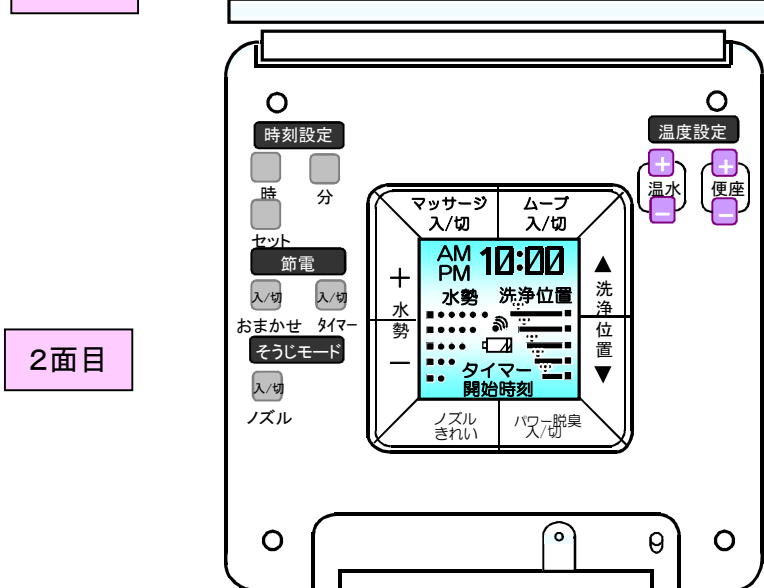

リモコン一覧表【正方形-7】

リモコンイラスト（前面部） 備考

7ページ の前面部は、共通です。

天面部や、前面カバーを開けた2面目で  
ご確認ください。

<参考:リモコン前面に(ワイドピデ・ノズルきれいの説明)ラベル貼付>

リモコンイラスト（天面部・前面カバーを開けた2面目） リモコン品番

対象製品名称	対象製品番号	備考
		【リモコン品番: TCM1057-8】

廃番

付属品

- 乾電池組品: 1個(単3×3個)
- リモコンハンガ: 1個
- アンカープラグ: 3個
- 十字穴付ナベタッピン ねじ: 3本 (φ4×30)
- ラベル(大): 1枚

		【リモコン品番: TCM1057-4】
--	--	---------------------

廃番

付属品

- 乾電池組品: 1個(単3×3個)
- リモコンハンガ: 1個
- アンカープラグ: 3個
- 十字穴付ナベタッピン ねじ: 3本 (φ4×30)

		【リモコン品番: TCM1057】
--	--	-------------------

廃番

付属品

- 乾電池組品: 1個(単3×3個)
- リモコンハンガ: 1個
- アンカープラグ: 3個
- 十字穴付ナベタッピン ねじ: 3本 (φ4×30)

リモコン一覧表【正方形-7】

アフターサポート期間(修理対応期間)が終了した製品は、『対象製品名称・番号』欄へ記載しておりません。

リモコンイラスト (前面部)	備考						
 <p>前面部</p> <p>前面カバー</p>	<p>8~13ページの前面部は、共通です。</p> <p>天面部や、前面カバーを開けた2面目でご確認ください。</p>						
リモコンイラスト (天面部)	備考						
 <p>天面部</p>	<p>8~9ページの天面部は、共通です。</p> <p>前面カバーを開けた2面目でご確認ください。</p>						
リモコンイラスト (前面カバーを開けた2面目)	リモコン品番						
 <p>2面目</p> <p>付属品</p> <p>乾電池組品:1個(単3×3個)</p>	<table border="1"> <thead> <tr> <th>対象製品名称</th> <th>対象製品番号</th> <th>備考</th> </tr> </thead> <tbody> <tr> <td colspan="3" style="text-align: center;">【リモコン品番: TCM368】</td> </tr> </tbody> </table>	対象製品名称	対象製品番号	備考	【リモコン品番: TCM368】		
対象製品名称	対象製品番号	備考					
【リモコン品番: TCM368】							
 <p>2面目</p> <p>付属品</p> <p>乾電池組品:<del>1個(単3×3個)</del></p> <p>リモコン表示変更説明書</p> <p>説明書:1枚</p>	<p>【リモコン品番: TCM398】</p> <p>サウンドリモコン品番:TCM236</p> 						
 <p>2面目</p> <p>付属品</p> <p>乾電池組品:1個(単3×3個)</p> <p>リモコン表示変更説明書</p> <p>説明書:1枚</p> <p>大</p> <p>ラベル(大):1枚</p>	<p>【リモコン品番: TCM318-1】</p> <div style="background-color: #ff69b4; width: 100px; height: 100px; display: flex; align-items: center; justify-content: center; font-size: 2em; font-weight: bold; color: white;">             廃番         </div>						