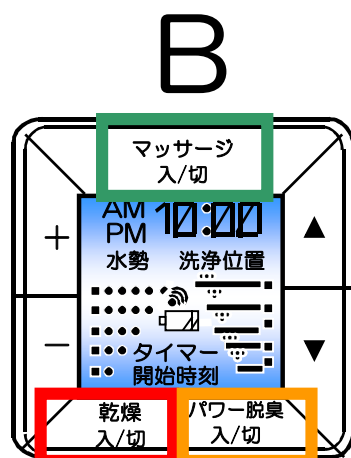

リモコン一覧表【正方形-8】

リモコンイラスト

『リモコン中央部』のイメージを、下図A・B・Cよりお選びください。
 (青枠部に『ムーブ入/切』の表示がない場合は、Aをお選びください。)

2ページ

3~6ページ

7ページ

リモコン一覧表【正方形-8】

『対象製品名称・番号』欄は、アフターサポート期間(修理対応期間)が終了した製品の記載をしておりません。

リモコンイラスト(前面中央部)		備考	
		<p>2ページのリモコン前面中央部は、共通です。</p> <p>天面部や、前面カバーを開けた2面目でご確認ください。</p>	
リモコンイラスト(天面部・前面カバーを開けた2面目)		リモコン品番	
		対象製品名称	対象製品番号
		【リモコン品番：TCM235】	
天面部		<p>品番末尾"Y"付きはサウンドリモコン付</p>  <p>サウンドリモコン 品番:TCM236</p>	
2面目			
		【リモコン品番：TCM235-1】	
天面部		<p>在庫消化後廃番。</p> <p>廃番後は「TCM398-1」で対応ください。</p>	
2面目			
		【リモコン品番：TCM235-2】	
天面部		<p>在庫消化後廃番。</p> <p>廃番後は「TCM398-2」で対応ください。</p>	
2面目			
		<p>付属品</p>  <p>乾電池組品:1個(単3×3個)</p>	

リモコン一覧表【正方形-8】

『対象製品名称・番号』欄は、アフターサポート期間(修理対応期間)が終了した製品の記載をしておりません。

リモコンイラスト(前面中央部) 3~6ページのリモコン前面中央部は、共通です。天面部や、前面カバーを開けた2面目でご確認ください。

《視認性向上品》

- ①液晶部の変更
 - *液晶のバックライト (青→水色)
 - *時計表示を太文字
 - *点灯時間:5秒→10秒
- ②操作ボタン部の変更
 - *「水勢」「洗浄位置」の文字を記載

リモコンイラスト(天面部)

備考

天面部

3ページの天面部は、共通です。前面カバーを開けた2面目でご確認ください。

リモコンイラスト(前面カバーを開けた2面目)

リモコン品番

対象製品名称	対象製品番号	備考
--------	--------	----

【リモコン品番: TCM318-1R】
(視認性向上リモコン)