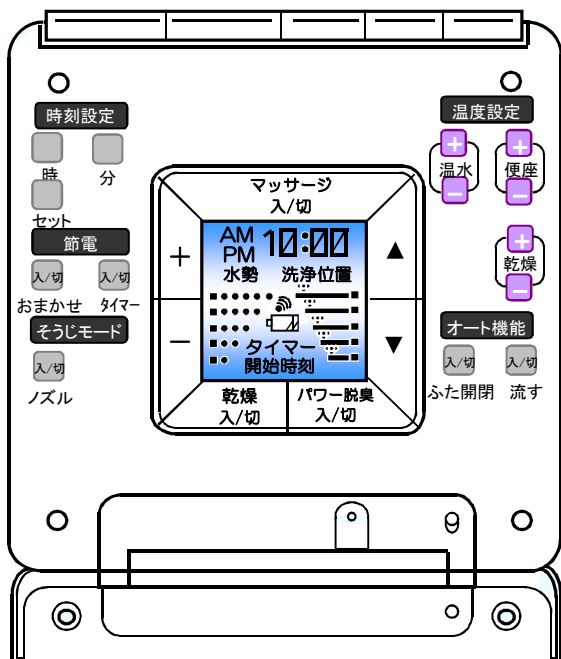

リモコンイラスト(天面部)

備考

天面部

3ページの天面部は、共通です。前面カバーを開けた2面目でご確認ください。

リモコンイラスト(前面カバーを開けた2面目)

リモコン品番

対象製品名称	対象製品番号	備考
--------	--------	----

【リモコン品番: TCM318-1R】
(視認性向上リモコン)

2面目

廃番

付属品

リモコン表示変更説明書

大

乾電池組品:1個(単3×3個) 説明書:1枚 ラベル(大):1枚

2面目

廃番

付属品

リモコン表示変更説明書

大

乾電池組品:1個(単3×3個) 説明書:1枚 ラベル(大):1枚

リモコン一覧表【正方形-8】

『対象製品名称・番号』欄は、アフターサポート期間(修理対応期間)が終了した製品の記載をしておりません。

リモコンイラスト(前面中央部) 3~6ページのリモコン前面中央部は、共通です。天面部や、前面カバーを開けた2面目でご確認ください。

≪ 視認性向上品 ≫

- ①液晶部の変更
 - *液晶のバックライト (青→水色)
 - *時計表示を太文字
 - *点灯時間:5秒→10秒
- ②操作ボタン部の変更
 - *「水勢」「洗浄位置」の文字を記載

リモコンイラスト(天面部)

備考

天面部

4ページの天面部は、共通です。前面カバーを開けた2面目でご確認ください。

リモコンイラスト(前面カバーを開けた2面目)

リモコン品番

対象製品名称	対象製品番号	備考
--------	--------	----