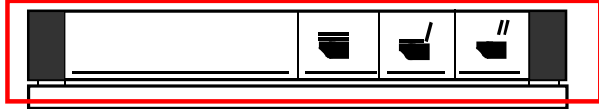

リモコン一覧表【正方形-8】

『対象製品名称・番号』欄は、アフターサポート期間(修理対応期間)が終了した製品の記載をしておりません。

リモコンイラスト(前面中央部) 3~6ページのリモコン前面中央部は、共通です。天面部や、前面カバーを開けた2面目でご確認ください。

B

視認性向上のため、右図(赤枠部変更)のリモコンでの対応に変更となります。注

《視認性向上品》

- ①液晶部の変更
  - *液晶のバックライト (青→水色)
  - *時計表示を太文字
  - *点灯時間:5秒→10秒
- ②操作ボタン部の変更
  - *「水勢」「洗浄位置」の文字を記載

リモコンイラスト(天面部)

備考

天面部