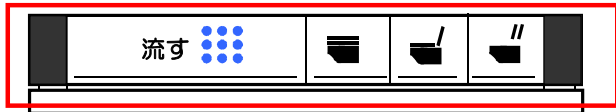

付属品

リモコン表示変更説明書

大

乾電池組品:1個(単3×3個) 説明書:1枚 ラベル(大):1枚

リモコン一覧表【正方形-8】

『対象製品名称・番号』欄は、アフターサポート期間(修理対応期間)が終了した製品の記載をしておりません。

リモコンイラスト(前面中央部) 3~6ページのリモコン前面中央部は、共通です。天面部や、前面カバーを開けた2面目でご確認ください。

≪ 視認性向上品 ≫

- ①液晶部の変更
 - *液晶のバックライト (青→水色)
 - *時計表示を太文字
 - *点灯時間:5秒→10秒
- ②操作ボタン部の変更
 - *「水勢」「洗浄位置」の文字を記載

リモコンイラスト(天面部)

備考

天面部

4ページの天面部は、共通です。前面カバーを開けた2面目でご確認ください。

リモコンイラスト(前面カバーを開けた2面目)

リモコン品番

対象製品名称	対象製品番号	備考
--------	--------	----