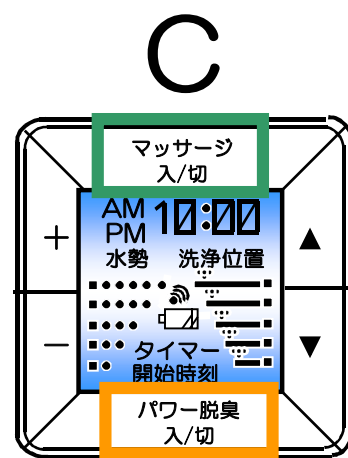

リモコン一覧表【正方形-8】

リモコンイラスト

『リモコン中央部』のイメージを、下図A・B・Cよりお選びください。
 (青枠部に『ムーブ入/切』の表示がない場合は、Aをお選びください。)

2ページ

3~6ページ

7ページ

リモコン一覧表【正方形-8】

『対象製品名称・番号』欄は、アフターサポート期間(修理対応期間)が終了した製品の記載をしておりません。

リモコンイラスト(前面中央部)		備考	
		<p>2ページのリモコン前面中央部は、共通です。</p> <p>天面部や、前面カバーを開けた2面目でご確認ください。</p>	
リモコンイラスト(天面部・前面カバーを開けた2面目)		リモコン品番	
		対象製品名称	対象製品番号
		【リモコン品番：TCM235】	
天面部		<p>品番末尾"Y"付きはサウンドリモコン付</p>  <p>サウンドリモコン 品番:TCM236</p>	
2面目			
		【リモコン品番：TCM235-1】	
天面部		<p>在庫消化後廃番。</p> <p>廃番後は「TCM398-1」で対応ください。</p>	
2面目			
		【リモコン品番：TCM235-2】	
天面部		<p>在庫消化後廃番。</p> <p>廃番後は「TCM398-2」で対応ください。</p>	
2面目			
		<p>付属品</p>  <p>乾電池組品:1個(単3×3個)</p>	

リモコン一覧表【正方形-8】

『対象製品名称・番号』欄は、アフターサポート期間(修理対応期間)が終了した製品の記載をしておりません。

リモコンイラスト(前面中央部) 3~6ページのリモコン前面中央部は、共通です。天面部や、前面カバーを開けた2面目でご確認ください。

《視認性向上品》

- ①液晶部の変更
 - *液晶のバックライト (青→水色)
 - *時計表示を太文字
 - *点灯時間:5秒→10秒
- ②操作ボタン部の変更
 - *「水勢」「洗浄位置」の文字を記載

リモコンイラスト(天面部)

備考

天面部

3ページの天面部は、共通です。前面カバーを開けた2面目でご確認ください。

リモコンイラスト(前面カバーを開けた2面目)

リモコン品番

対象製品名称	対象製品番号	備考
--------	--------	----

【リモコン品番: TCM318-1R】
(視認性向上リモコン)