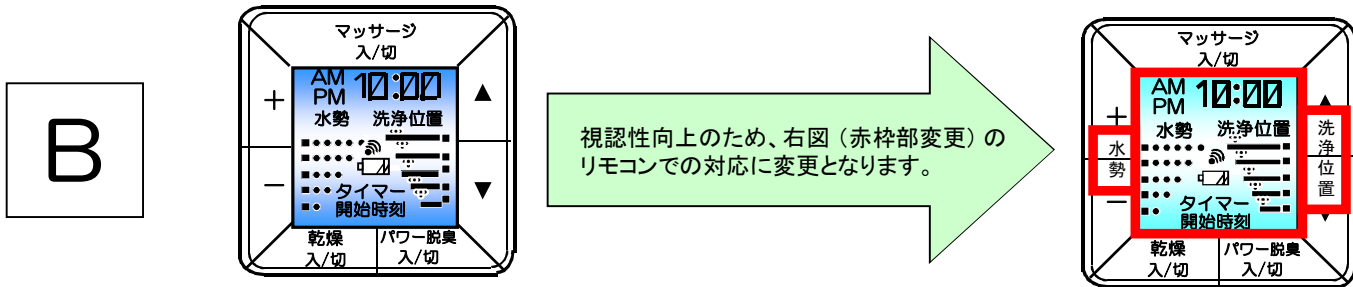

付属品

リモコン表示変更説明書

大

乾電池組品:1個(単3×3個) 説明書:1枚 ラベル(大):1枚

リモコン一覧表【正方形-8】

『対象製品名称・番号』欄は、アフターサポート期間(修理対応期間)が終了した製品の記載をしておりません。

リモコンイラスト(前面中央部) 3~6ページのリモコン前面中央部は、共通です。天面部や、前面カバーを開けた2面目でご確認ください。

≪ 視認性向上品 ≫

- ①液晶部の変更
 - *液晶のバックライト (青→水色)
 - *時計表示を太文字
 - *点灯時間:5秒→10秒
- ②操作ボタン部の変更
 - *「水勢」「洗浄位置」の文字を記載

リモコンイラスト(天面部)

備考

天面部

4ページの天面部は、共通です。前面カバーを開けた2面目でご確認ください。

リモコンイラスト(前面カバーを開けた2面目)

リモコン品番

対象製品名称	対象製品番号	備考
--------	--------	----