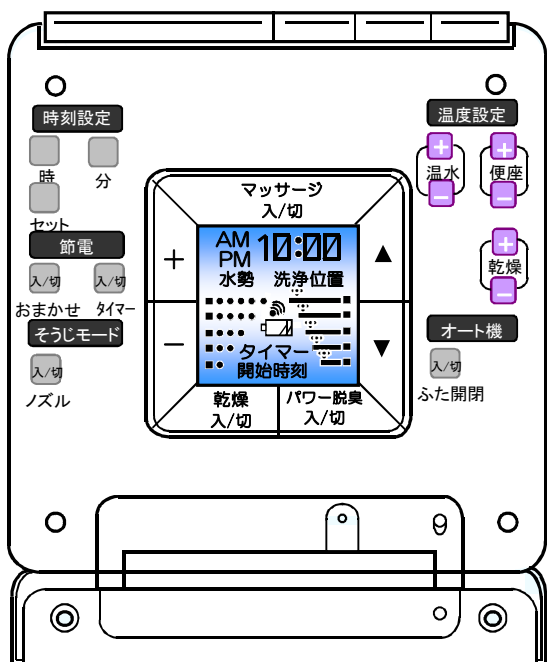

乾電池組品:1個(単3×3個) 説明書:1枚

リモコン一覧表【正方形-8】

『対象製品名称・番号』欄は、アフターサポート期間(修理対応期間)が終了した製品の記載をしておりません。

リモコンイラスト(前面中央部) 3~6ページのリモコン前面中央部は、共通です。天面部や、前面カバーを開けた2面目でご確認ください。

B

視認性向上のため、右図(赤枠部変更)のリモコンでの対応に変更となります。注

《視認性向上品》

- ①液晶部の変更
 - *液晶のバックライト (青→水色)
 - *時計表示を太文字
 - *点灯時間:5秒→10秒
- ②操作ボタン部の変更
 - *「水勢」「洗浄位置」の文字を記載

リモコンイラスト(天面部)

備考

天面部

5ページの天面部は、共通です。前面カバーを開けた2面目でご確認ください。

リモコンイラスト(前面カバーを開けた2面目)

リモコン品番

対象製品名称	対象製品番号	備考
--------	--------	----

【リモコン品番: TCM318R】
(視認性向上リモコン)

2面目

廃番

廃番後は補修用専用リモコン『TCM1575R』に変更。
変更内容は同梱の説明書に記載

リモコンイメージ

2面目

【リモコン品番: TCM318-14】
(視認性向上リモコン)

廃番

付属品

リモコン一覧表【正方形-8】

『対象製品名称・番号』欄は、アフターサポート期間(修理対応期間)が終了した製品の記載をしておりません。

リモコンイラスト(前面中央部) 3~6ページのリモコン前面中央部は、共通です。天面部や、前面カバーを開けた2面目でご確認ください。

B

視認性向上のため、右図(赤枠部変更)のリモコンでの対応に変更となります。注

《視認性向上品》

- ①液晶部の変更
 - *液晶のバックライト (青→水色)
 - *時計表示を太文字
 - *点灯時間:5秒→10秒
- ②操作ボタン部の変更
 - *「水勢」「洗浄位置」の文字を記載