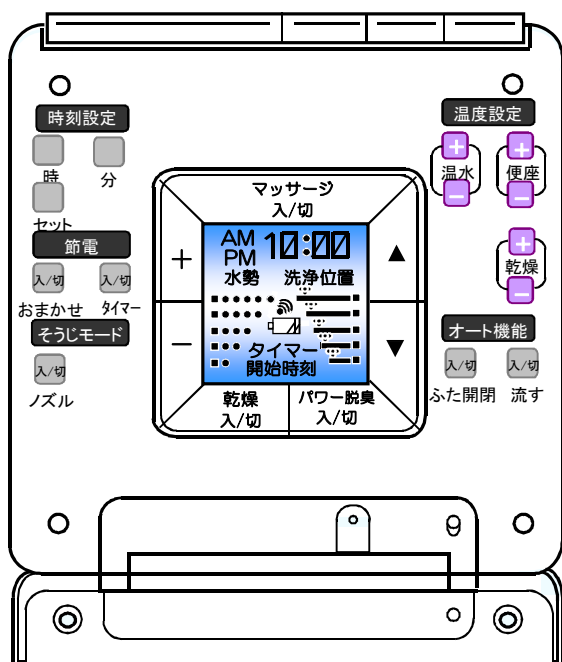

- ①液晶部の変更
 - *液晶のバックライト (青→水色)
 - *時計表示を太文字
 - *点灯時間:5秒→10秒
- ②操作ボタン部の変更
 - *「水勢」「洗浄位置」の文字を記載

リモコンイラスト(天面部)

備考

天面部

4ページの天面部は、共通です。前面カバーを開けた2面目でご確認ください。

リモコンイラスト(前面カバーを開けた2面目)

リモコン品番

対象製品名称	対象製品番号	備考
--------	--------	----

【リモコン品番:TCM318-2R】
(視認性向上リモコン)

2面目

廃番

付属品

乾電池組品:1個(単3×3個) 説明書:1枚

2面目

廃番

付属品

乾電池組品:1個(単3×3個) 説明書:1枚

リモコン一覧表【正方形-8】

『対象製品名称・番号』欄は、アフターサポート期間(修理対応期間)が終了した製品の記載をしておりません。

リモコンイラスト(前面中央部) 3~6ページのリモコン前面中央部は、共通です。天面部や、前面カバーを開けた2面目でご確認ください。

B

視認性向上のため、右図(赤枠部変更)のリモコンでの対応に変更となります。注

《視認性向上品》

- ①液晶部の変更
 - *液晶のバックライト (青→水色)
 - *時計表示を太文字
 - *点灯時間:5秒→10秒
- ②操作ボタン部の変更
 - *「水勢」「洗浄位置」の文字を記載

リモコンイラスト(天面部)

備考

天面部

5ページの天面部は、共通です。前面カバーを開けた2面目でご確認ください。

リモコンイラスト(前面カバーを開けた2面目)

リモコン品番

対象製品名称	対象製品番号	備考
--------	--------	----

【リモコン品番: TCM318R】
(視認性向上リモコン)