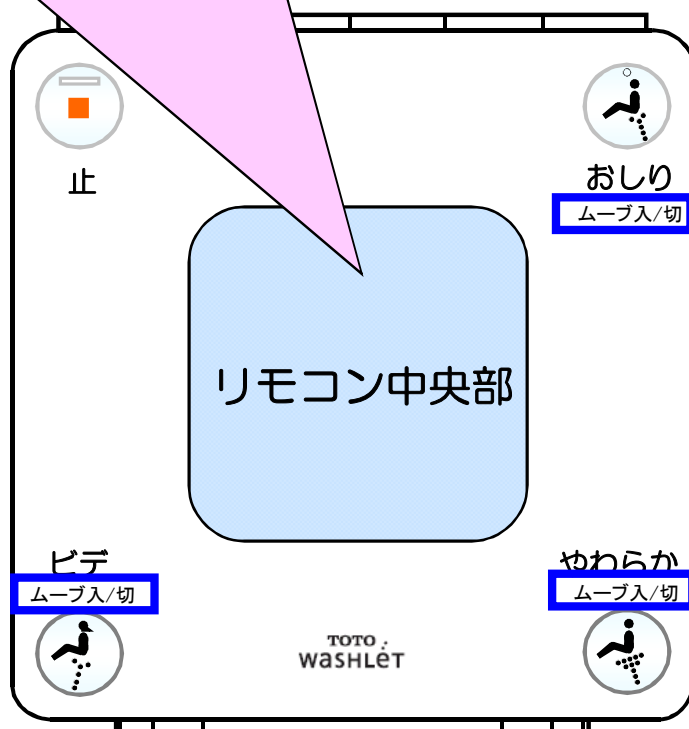

リモコン一覧表【正方形-8】

リモコンイラスト

『リモコン中央部』のイメージを、下図A・B・Cよりお選びください。
 (青枠部に『ムーブ入/切』の表示がない場合は、Aをお選びください。)

2ページ

3~6ページ

7ページ

リモコン一覧表【正方形-8】

『対象製品名称・番号』欄は、アフターサポート期間(修理対応期間)が終了した製品の記載をしておりません。

リモコンイラスト(前面中央部)		備考	
		<p>2ページのリモコン前面中央部は、共通です。</p> <p>天面部や、前面カバーを開けた2面目でご確認ください。</p>	
リモコンイラスト(天面部・前面カバーを開けた2面目)		リモコン品番	
		対象製品名称	対象製品番号
		【リモコン品番：TCM235】	
天面部		<p>品番末尾"Y"付きはサウンドリモコン付</p>  <p>サウンドリモコン 品番:TCM236</p>	
2面目			
		【リモコン品番：TCM235-1】	
天面部		<p>在庫消化後廃番。</p> <p>廃番後は「TCM398-1」で対応ください。</p>	
2面目			
		【リモコン品番：TCM235-2】	
天面部		<p>在庫消化後廃番。</p> <p>廃番後は「TCM398-2」で対応ください。</p>	
2面目			
		<p>付属品</p>  <p>乾電池組品:1個(単3×3個)</p>	

リモコン一覧表【正方形-8】

『対象製品名称・番号』欄は、アフターサポート期間(修理対応期間)が終了した製品の記載をしておりません。

リモコンイラスト(前面中央部) 3~6ページのリモコン前面中央部は、共通です。天面部や、前面カバーを開けた2面目でご確認ください。

《視認性向上品》

- ①液晶部の変更
 - *液晶のバックライト (青→水色)
 - *時計表示を太文字
 - *点灯時間:5秒→10秒
- ②操作ボタン部の変更
 - *「水勢」「洗浄位置」の文字を記載

リモコンイラスト(天面部)

備考

天面部

3ページの天面部は、共通です。前面カバーを開けた2面目でご確認ください。

リモコンイラスト(前面カバーを開けた2面目)

リモコン品番

対象製品名称	対象製品番号	備考
--------	--------	----

【リモコン品番: TCM318-1R】
(視認性向上リモコン)