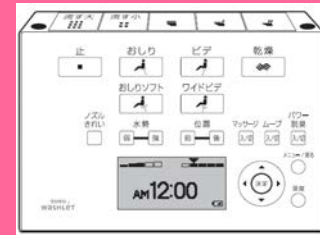

廃番

廃番後は補修用専用リモコン『TCM1575R』に変更。
変更内容は同梱の説明書に記載

リモコンイメージ

2面目