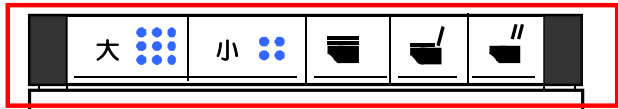

リモコン一覧表【正方形-8】

『対象製品名称・番号』欄は、アフターサポート期間(修理対応期間)が終了した製品の記載をしておりません。

リモコンイラスト(前面中央部) 3~6ページのリモコン前面中央部は、共通です。天面部や、前面カバーを開けた2面目でご確認ください。

《視認性向上品》

- ①液晶部の変更
 - *液晶のバックライト (青→水色)
 - *時計表示を太文字
 - *点灯時間:5秒→10秒
- ②操作ボタン部の変更
 - *「水勢」「洗浄位置」の文字を記載

リモコンイラスト(天面部)

備考

天面部

3ページの天面部は、共通です。前面カバーを開けた2面目でご確認ください。

リモコンイラスト(前面カバーを開けた2面目)

リモコン品番

対象製品名称	対象製品番号	備考
--------	--------	----

【リモコン品番: TCM318-1R】
(視認性向上リモコン)