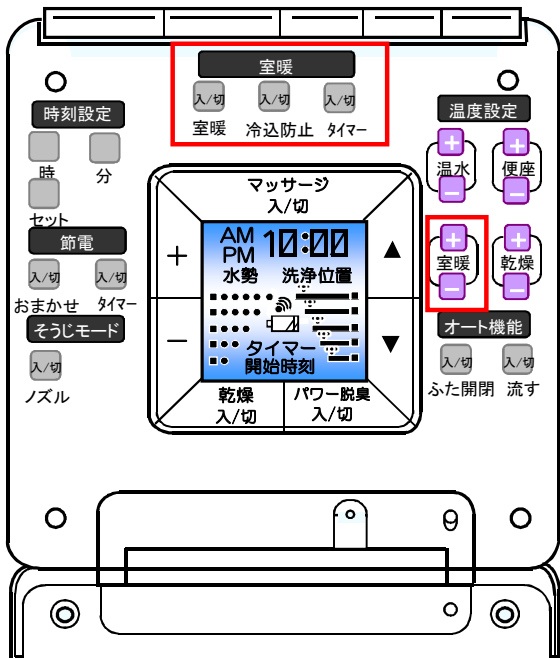

リモコン一覧表【正方形-8】

『対象製品名称・番号』欄は、アフターサポート期間(修理対応期間)が終了した製品の記載をしておりません。

リモコンイラスト(前面中央部) 3~6ページのリモコン前面中央部は、共通です。天面部や、前面カバーを開けた2面目でご確認ください。

《視認性向上品》

- ①液晶部の変更
 - *液晶のバックライト (青→水色)
 - *時計表示を太文字
 - *点灯時間:5秒→10秒
- ②操作ボタン部の変更
 - *「水勢」「洗浄位置」の文字を記載

リモコンイラスト(天面部)

備考

天面部

3ページの天面部は、共通です。前面カバーを開けた2面目でご確認ください。

リモコンイラスト(前面カバーを開けた2面目)

リモコン品番

対象製品名称	対象製品番号	備考
--------	--------	----

【リモコン品番: TCM318-1R】
(視認性向上リモコン)

2面目

廃番

付属品

リモコン表示変更説明書

大

乾電池組品:1個(単3×3個) 説明書:1枚 ラベル(大):1枚

2面目

廃番

付属品

リモコン表示変更説明書

大

乾電池組品:1個(単3×3個) 説明書:1枚 ラベル(大):1枚

リモコン一覧表【正方形-8】

『対象製品名称・番号』欄は、アフターサポート期間(修理対応期間)が終了した製品の記載をしておりません。

リモコンイラスト(前面中央部) 3~6ページのリモコン前面中央部は、共通です。天面部や、前面カバーを開けた2面目でご確認ください。

≪ 視認性向上品 ≫