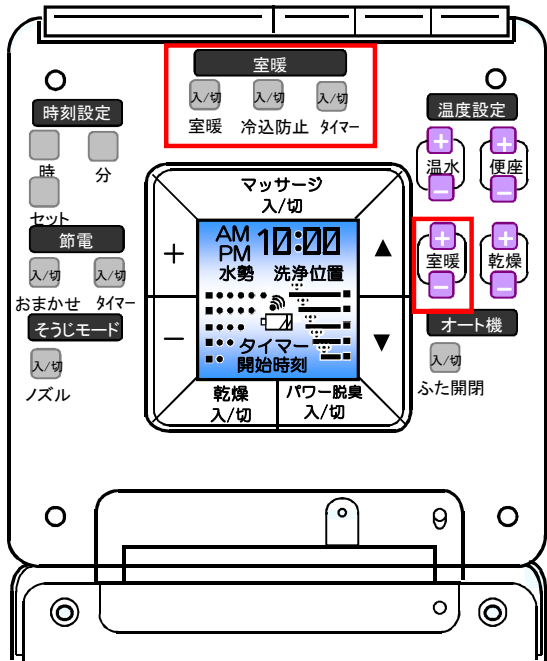

リモコン一覧表【正方形-8】

『対象製品名称・番号』欄は、アフターサポート期間(修理対応期間)が終了した製品の記載をしておりません。

リモコンイラスト(前面中央部) 3~6ページのリモコン前面中央部は、共通です。天面部や、前面カバーを開けた2面目でご確認ください。

B

視認性向上のため、右図(赤枠部変更)のリモコンでの対応に変更となります。注

《視認性向上品》

- ①液晶部の変更
  - *液晶のバックライト (青→水色)
  - *時計表示を太文字
  - *点灯時間:5秒→10秒
- ②操作ボタン部の変更
  - *「水勢」「洗浄位置」の文字を記載

リモコンイラスト(天面部)

備考

天面部

5ページの天面部は、共通です。前面カバーを開けた2面目でご確認ください。

リモコンイラスト(前面カバーを開けた2面目)

リモコン品番

対象製品名称	対象製品番号	備考

【リモコン品番: TCM318R】
(視認性向上リモコン)

2面目