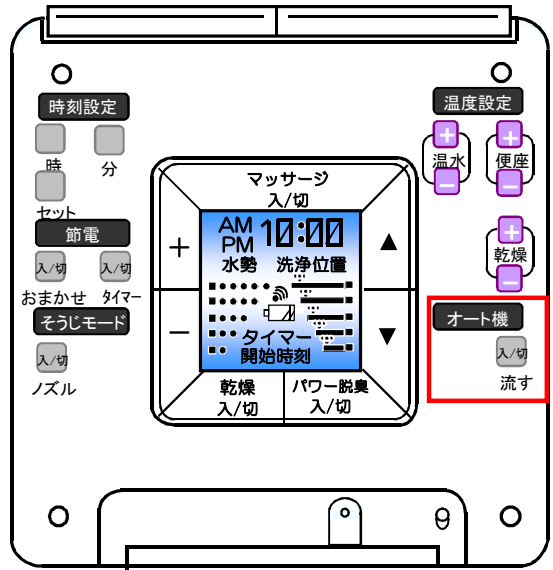

リモコン一覧表【正方形-8】

『対象製品名称・番号』欄は、アフターサポート期間(修理対応期間)が終了した製品の記載をしておりません。

リモコンイラスト(前面中央部) 3~6ページのリモコン前面中央部は、共通です。天面部や、前面カバーを開けた2面目でご確認ください。

B

視認性向上のため、右図(赤枠部変更)のリモコンでの対応に変更となります。注

《視認性向上品》

- ①液晶部の変更
 - *液晶のバックライト (青→水色)
 - *時計表示を太文字
 - *点灯時間:5秒→10秒
- ②操作ボタン部の変更
 - *「水勢」「洗浄位置」の文字を記載

リモコンイラスト(天面部・前面カバーを開けた2面目)

リモコン品番

対象製品名称	対象製品番号	備考
--------	--------	----

天面部

2面目

【リモコン品番: TCM398-2】
(視認性向上リモコン)

'07ネオレストD1	TCF9563R	
------------	----------	--

付属品

リモコン表示変更
説明書

大

乾電池組品:1個(単3×3個)

説明書:1枚

ラベル(大):1枚

天面部

2面目

【リモコン品番: TCM318-8R】
(視認性向上リモコン)

付属品

リモコン表示変更
説明書

乾電池組品:1個(単3×3個)

説明書:1枚

天面部

2面目

【リモコン品番: TCM318-13】
(視認性向上リモコン)

付属品