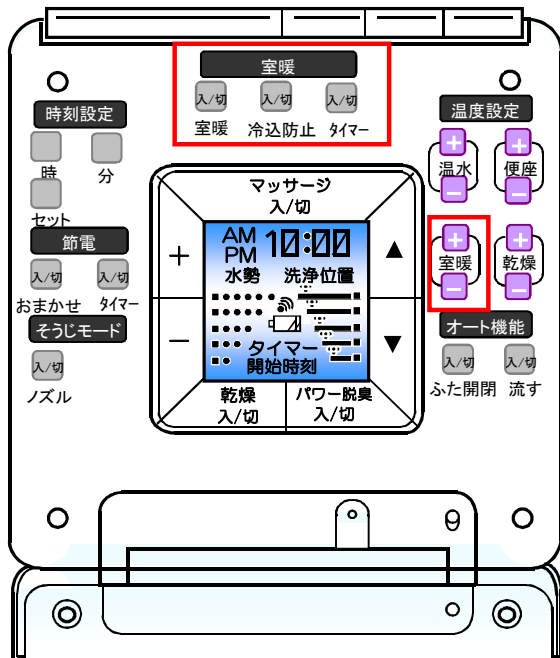

付属品

リモコン表示変更説明書

大

乾電池組品:1個(単3×3個) 説明書:1枚 ラベル(大):1枚

リモコン一覧表【正方形-8】

『対象製品名称・番号』欄は、アフターサポート期間(修理対応期間)が終了した製品の記載をしておりません。

リモコンイラスト(前面中央部) 3~6ページのリモコン前面中央部は、共通です。天面部や、前面カバーを開けた2面目でご確認ください。

≪ 視認性向上品 ≫

- ①液晶部の変更
 - *液晶のバックライト (青→水色)
 - *時計表示を太文字
 - *点灯時間:5秒→10秒
- ②操作ボタン部の変更
 - *「水勢」「洗浄位置」の文字を記載

リモコンイラスト(天面部)

備考

天面部

4ページの天面部は、共通です。前面カバーを開けた2面目でご確認ください。

リモコンイラスト(前面カバーを開けた2面目)

リモコン品番

対象製品名称	対象製品番号	備考
--------	--------	----

【リモコン品番:TCM318-2R】
(視認性向上リモコン)

2面目

廃番

付属品

乾電池組品:1個(単3×3個) 説明書:1枚

2面目

廃番

付属品

乾電池組品:1個(単3×3個) 説明書:1枚

リモコン一覧表【正方形-8】

『対象製品名称・番号』欄は、アフターサポート期間(修理対応期間)が終了した製品の記載をしておりません。

リモコンイラスト(前面中央部) 3~6ページのリモコン前面中央部は、共通です。天面部や、前面カバーを開けた2面目でご確認ください。

B

視認性向上のため、右図(赤枠部変更)のリモコンでの対応に変更となります。注

《視認性向上品》

- ①液晶部の変更
 - *液晶のバックライト (青→水色)
 - *時計表示を太文字
 - *点灯時間:5秒→10秒
- ②操作ボタン部の変更
 - *「水勢」「洗浄位置」の文字を記載