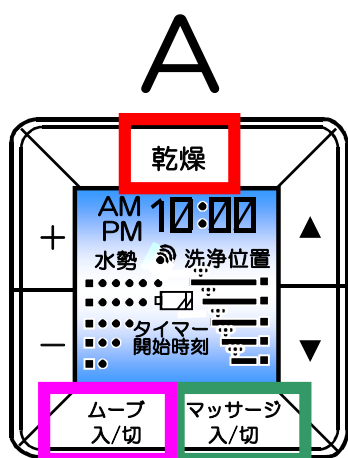

リモコン一覧表【正方形-8】

リモコンイラスト

『リモコン中央部』のイメージを、下図A・B・Cよりお選びください。
 (青枠部に『ムーブ入/切』の表示がない場合は、Aをお選びください。)

2ページ

3~6ページ

7ページ

リモコン一覧表【正方形-8】

『対象製品名称・番号』欄は、アフターサポート期間(修理対応期間)が終了した製品の記載をしておりません。

リモコンイラスト(前面中央部)		備考	
		<p>2ページのリモコン前面中央部は、共通です。</p> <p>天面部や、前面カバーを開けた2面目でご確認ください。</p>	
リモコンイラスト(天面部・前面カバーを開けた2面目)		リモコン品番	
		対象製品名称	対象製品番号
		【リモコン品番：TCM235】	
天面部		<p>品番末尾"Y"付きはサウンドリモコン付</p>  <p>サウンドリモコン 品番:TCM236</p>	
2面目			
		【リモコン品番：TCM235-1】	
天面部		<p>在庫消化後廃番。</p> <p>廃番後は「TCM398-1」で対応ください。</p>	
2面目			
		【リモコン品番：TCM235-2】	
天面部		<p>在庫消化後廃番。</p> <p>廃番後は「TCM398-2」で対応ください。</p>	
2面目			
		<p>付属品</p>  <p>乾電池組品:1個(単3×3個)</p>	

リモコン一覧表【正方形-8】

『対象製品名称・番号』欄は、アフターサポート期間(修理対応期間)が終了した製品の記載をしておりません。

リモコンイラスト(前面中央部) 3~6ページのリモコン前面中央部は、共通です。天面部や、前面カバーを開けた2面目でご確認ください。

《視認性向上品》

- ①液晶部の変更
 - *液晶のバックライト (青→水色)
 - *時計表示を太文字
 - *点灯時間:5秒→10秒
- ②操作ボタン部の変更
 - *「水勢」「洗浄位置」の文字を記載

リモコンイラスト(天面部)

備考

天面部

3ページの天面部は、共通です。前面カバーを開けた2面目でご確認ください。

リモコンイラスト(前面カバーを開けた2面目)

リモコン品番

対象製品名称	対象製品番号	備考
--------	--------	----

【リモコン品番: TCM318-1R】
(視認性向上リモコン)