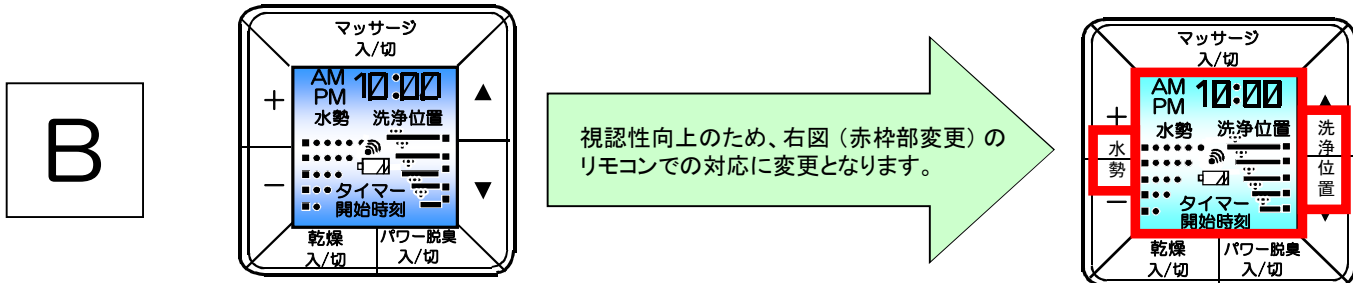

リモコン一覧表【正方形-8】

リモコンイラスト

『リモコン中央部』のイメージを、下図A・B・Cよりお選びください。
 (青枠部に『ムーブ入/切』の表示がない場合は、Aをお選びください。)

2ページ

3~6ページ

7ページ

リモコン一覧表【正方形-8】

『対象製品名称・番号』欄は、アフターサポート期間(修理対応期間)が終了した製品の記載をしておりません。

リモコンイラスト(前面中央部)		備考	
		<p>2ページのリモコン前面中央部は、共通です。</p> <p>天面部や、前面カバーを開けた2面目でご確認ください。</p>	
リモコンイラスト(天面部・前面カバーを開けた2面目)		リモコン品番	
		対象製品名称	対象製品番号
		【リモコン品番：TCM235】	
天面部		<p>品番末尾"Y"付きはサウンドリモコン付</p>  <p>サウンドリモコン 品番:TCM236</p>	
2面目			
		【リモコン品番：TCM235-1】	
天面部		<p>在庫消化後廃番。</p> <p>廃番後は「TCM398-1」で対応ください。</p>	
2面目			
		【リモコン品番：TCM235-2】	
天面部		<p>在庫消化後廃番。</p> <p>廃番後は「TCM398-2」で対応ください。</p>	
2面目			
		<p>付属品</p>  <p>乾電池組品:1個(単3×3個)</p>	

リモコン一覧表【正方形-8】

『対象製品名称・番号』欄は、アフターサポート期間(修理対応期間)が終了した製品の記載をしておりません。

リモコンイラスト(前面中央部) 3~6ページのリモコン前面中央部は、共通です。天面部や、前面カバーを開けた2面目でご確認ください。

《視認性向上品》

- ①液晶部の変更
 - *液晶のバックライト (青→水色)
 - *時計表示を太文字
 - *点灯時間:5秒→10秒
- ②操作ボタン部の変更
 - *「水勢」「洗浄位置」の文字を記載