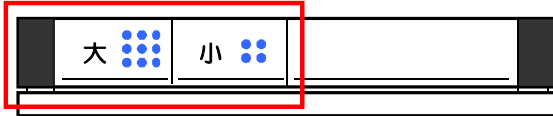

リモコン一覧表【正方形-8】

『対象製品名称・番号』欄は、アフターサポート期間(修理対応期間)が終了した製品の記載をしておりません。

リモコンイラスト(前面中央部) 3~6ページのリモコン前面中央部は、共通です。天面部や、前面カバーを開けた2面目でご確認ください。

B

視認性向上のため、右図(赤枠部変更)のリモコンでの対応に変更となります。注

《視認性向上品》

- ①液晶部の変更
  - *液晶のバックライト (青→水色)
  - *時計表示を太文字
  - *点灯時間:5秒→10秒
- ②操作ボタン部の変更
  - *「水勢」「洗浄位置」の文字を記載

リモコンイラスト(天面部・前面カバーを開けた2面目)

リモコン品番

対象製品名称	対象製品番号	備考

天面部