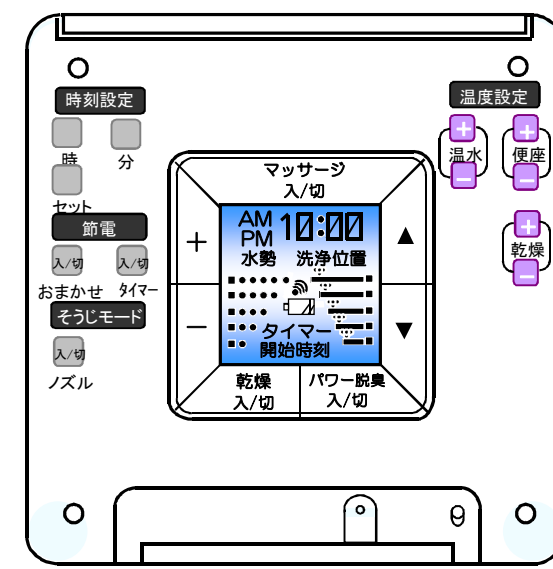

リモコン表示変更
説明書

大

乾電池組品:1個(単3×3個)

説明書:1枚

ラベル(大):1枚

天面部

2面目

【リモコン品番: TCM318-8R】
(視認性向上リモコン)

付属品

リモコン表示変更
説明書

乾電池組品:1個(単3×3個)

説明書:1枚

天面部

2面目

【リモコン品番: TCM318-13】
(視認性向上リモコン)

付属品

リモコン表示変更
説明書

乾電池組品:1個(単3×3個)

説明書:1枚

【リモコン品番: TCM318-6】

付属品

乾電池組品:1個(単3×3個)

リモコン一覧表【正方形-8】

『対象製品名称・番号』欄は、アフターサポート期間(修理対応期間)が終了した製品の記載をしておりません。

リモコンイラスト(前面中央部) **7ページ**のリモコン前面中央部は、共通です。天面部や、前面カバーを開けた2面目でご確認ください。

C

視認性向上のため、右図(赤枠部変更)のリモコンでの対応に変更となります。

≪ 視認性向上品 ≫

- ①液晶部の変更
 - *液晶のバックライト (青→水色)
 - *時計表示を太文字
 - *点灯時間:5秒→10秒
- ②操作ボタン部の変更
 - *「水勢」「洗浄位置」の文字を記載