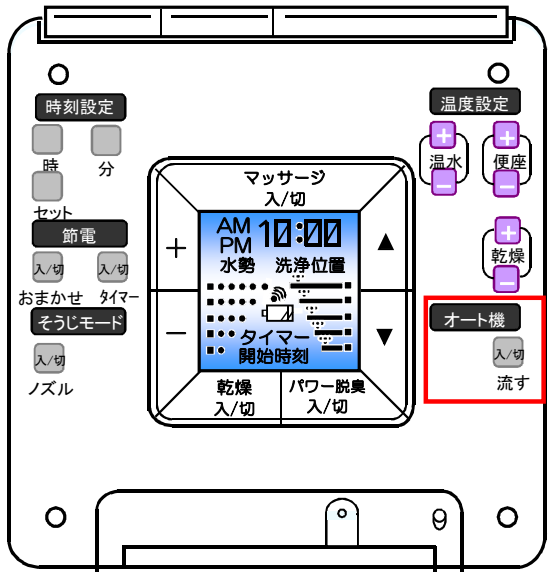

リモコン一覧表【正方形-8】

『対象製品名称・番号』欄は、アフターサポート期間(修理対応期間)が終了した製品の記載をしておりません。

リモコンイラスト(前面中央部) 3~6ページのリモコン前面中央部は、共通です。天面部や、前面カバーを開けた2面目でご確認ください。

B

視認性向上のため、右図(赤枠部変更)のリモコンでの対応に変更となります。注

《視認性向上品》

- ①液晶部の変更
 - *液晶のバックライト (青→水色)
 - *時計表示を太文字
 - *点灯時間:5秒→10秒
- ②操作ボタン部の変更
 - *「水勢」「洗浄位置」の文字を記載

リモコンイラスト(天面部・前面カバーを開けた2面目)

リモコン品番

対象製品名称	対象製品番号	備考
--------	--------	----

天面部

2面目

【リモコン品番: TCM398-2】
(視認性向上リモコン)

'07ネオレストD1	TCF9563R	
------------	----------	--

付属品

リモコン表示変更
説明書

大

乾電池組品:1個(単3×3個)

説明書:1枚

ラベル(大):1枚

天面部

2面目

【リモコン品番: TCM318-8R】
(視認性向上リモコン)

付属品

リモコン表示変更
説明書

乾電池組品:1個(単3×3個)

説明書:1枚

天面部

2面目

【リモコン品番: TCM318-13】
(視認性向上リモコン)

付属品