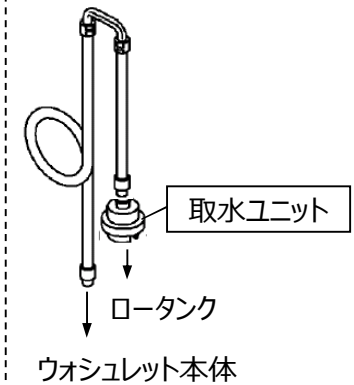

# 製品操作部イメージ

◆ 便座サイズ・給水仕様・便座取付け穴ピッチ・リモコン有無などによって製品品番が異なります。

'83G

品番	便座サイズ
TCF450	レギュラー
TCF450A	
TCF450B	
TCF450J	
TCF450P	
TCF450PJ	
TCF450X	
TCF450Z	
TCF450ZX	
TCF451	
TCF451B	
TCF451P	
TCF451X	
TCF451Z	
TCF451ZX	

◆ 製品品番末尾 ◆

- なし… 一般地用
- A … C306専用品 (便座取付穴ピッチ300mm)
- B … BOXリモコンタイプ
- J … 公団住宅向け (C417用)
- P … ポンプ給水式タイプ
- PJ … ポンプ給水式タイプ・公団住宅向け (C417用)
- X … 日水協認可品
- Z … 寒冷地用
- ZX … 寒冷地用・日水協認可品

〔 一般地・寒冷地は連結管が銅管仕様  
ポンプ給水式はゴムチューブ仕様 〕

《寒冷地用》

《BOXリモコン》

《ポンプ給水式》

《操作部》

《温度調節部》