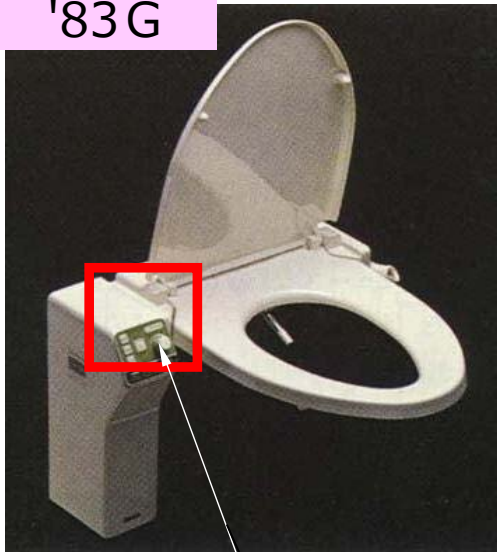

# 製品操作部イメージ

◆ 便座サイズ・給水仕様・便座取付け穴ピッチ・リモコン有無などによって製品品番が異なります。

'83G

品番	便座サイズ
TCF450	レギュラー
TCF450A	
TCF450B	
TCF450J	
TCF450P	
TCF450PJ	
TCF450X	
TCF450Z	
TCF450ZX	
TCF451	
TCF451B	
TCF451P	
TCF451X	
TCF451Z	
TCF451ZX	

◆ 製品品番末尾 ◆

- なし… 一般地用
- A … C306専用品 (便座取付穴ピッチ300mm)
- B … BOXリモコンタイプ
- J … 公団住宅向け (C417用)
- P … ポンプ給水式タイプ
- PJ … ポンプ給水式タイプ・公団住宅向け (C417用)
- X … 日水協認可品
- Z … 寒冷地用
- ZX … 寒冷地用・日水協認可品

〔 一般地・寒冷地は連結管が銅管仕様  
ポンプ給水式はゴムチューブ仕様 〕

《寒冷地用》

《BOXリモコン》

《ポンプ給水式》

《操作部》

《温度調節部》