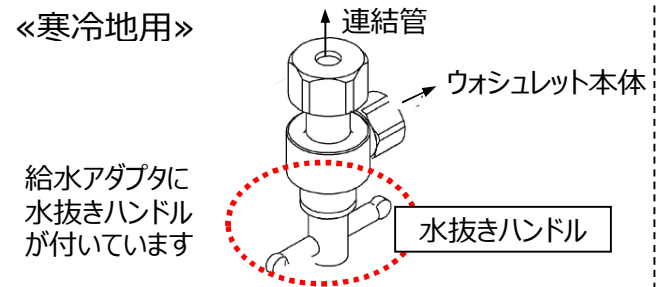

# 製品操作部イメージ

◆ 便座サイズ・給水仕様・便座取付け穴ピッチ・リモコン有無などによって製品品番が異なります。

'83G

品番	便座サイズ
TCF450	レギュラー
TCF450A	
TCF450B	
TCF450J	
TCF450P	
TCF450PJ	
TCF450X	
TCF450Z	
TCF450ZX	
TCF451	
TCF451B	
TCF451P	
TCF451X	
TCF451Z	
TCF451ZX	

◆ 製品品番末尾 ◆

- なし… 一般地用
- A … C306専用品 (便座取付穴ピッチ300mm)
- B … BOXリモコンタイプ
- J … 公団住宅向け (C417用)
- P … ポンプ給水式タイプ
- PJ … ポンプ給水式タイプ・公団住宅向け (C417用)
- X … 日水協認可品
- Z … 寒冷地用
- ZX … 寒冷地用・日水協認可品

〔 一般地・寒冷地は連結管が銅管仕様  
ポンプ給水式はゴムチューブ仕様 〕

《寒冷地用》

《BOXリモコン》

《ポンプ給水式》

《操作部》

《温度調節部》