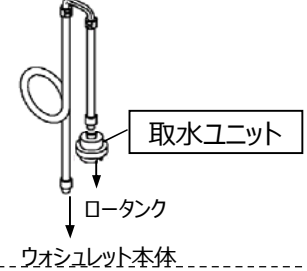

# 製品操作部・リモコンイメージ

◆ 便座サイズ・給水仕様・リモコン有無などによって

'85GⅢ

便座サイズ	レギュラー	エロンゲート	デリシア
品番	TCF41	TCF411P	TCF820
	TCF410X	TCF411X	TCF820ZX
	TCF410ZX	TCF411ZX	(デリシア) 
	TCF420	TCF421	
	TCF420B	TCF421B	
	TCF420CX	TCF421CX	
	TCF420H	TCF421H	
	TCF420P	TCF421P	
	TCF420X	TCF421X	
	TCF420Z	TCF421Z	
	TCF420ZX	TCF421ZX	

◆ 製品品番末尾 ◆

- P … ポンプ給水式タイプ
- X … 日水協認可品
- Z … 寒冷地用
- ZX … 寒冷地用・日水協認可品
- なし… 一般地用
- B … BOXリモコンタイプ
- CX … 着座センサ付
- H … ハンディリモコンタイプ

一般地・寒冷地は連結管が銅管仕様  
 ポンプ給水式はゴムチューブ仕様

「ポンプ給水式」

「寒冷地用」

「リモコン」

(ハンディリモコン) (BOXリモコン)