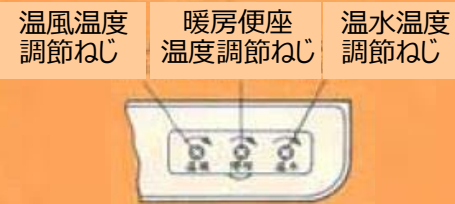

「温度調節部」

温風乾燥付：TCF420・421・820系