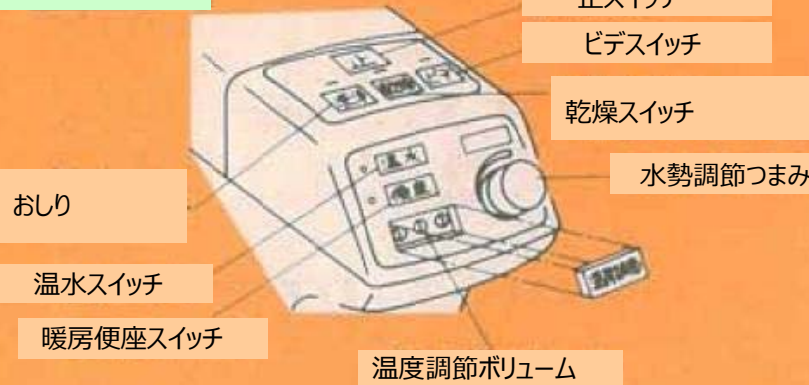

製品操作部イメージ

◆ セット仕様・給水仕様などによって製品品番が異なります。

'86 G III

品番
便座タイプ：エバジオン・ロマンシア
TCF832AX
TCF832X
TCF832ZX

◆ 製品品番末尾 ◆

- AX … エアマスター専用部品
- X … 日水協認可品
- ZX … 寒冷地用・日水協認可品

《エアマスター専用部品》

(エアマスター：
空調機内蔵コンポーネント便器)

《寒冷地用》

《操作部》

《温度調節部》