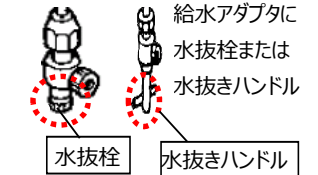

製品操作部イメージ

◆ セット仕様・給水仕様などによって製品品番が異なります。

'86 G III

品番
便座タイプ：エバジオン・ロマンシア
TCF832AX
TCF832X
TCF832ZX

◆ 製品品番末尾 ◆

- AX … エアマスター専用部品
- X … 日水協認可品
- ZX … 寒冷地用・日水協認可品

《エアマスター専用部品》

(エアマスター：
空調機内蔵コンポーネント便器)

《寒冷地用》

《操作部》

《温度調節部》