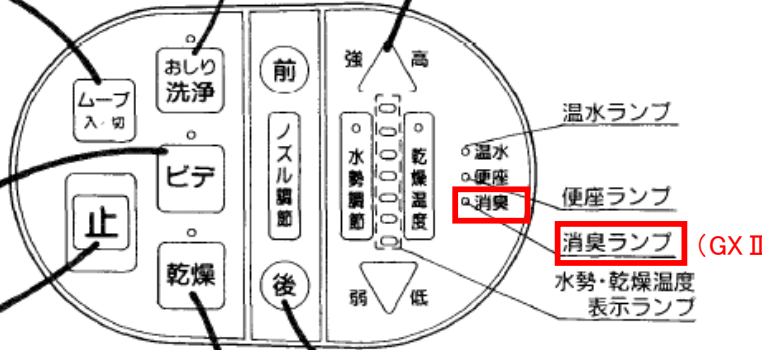

タイマー動作中表示

入時刻表示

切時刻表示

時刻合わせ表示

タイマーセットスイッチ

時刻合わせとタイマーセットをします。

便座つまみ

暖房便座の入/切と温度調節をします。

温水つまみ

温水ヒーターの入/切と温度調節をします。

消臭スイッチ

消臭芳香装置の入/切スイッチ

電子音スイッチ

電子音の入/切スイッチ

本体操作部

おしり洗浄スイッチ

おしりを洗浄します。

水勢・乾燥温度調節スイッチ

水勢強さと乾燥温度を調節します。

ムーブスイッチ

洗浄ノズルが前後に揺動します。もう一度押すと止まります。

ビデスイッチ

局部を洗浄します。

止スイッチ

おしり・ビデ洗浄水、温風が止まります。

乾燥スイッチ

温風が吹き出し、ぬれた部分を乾燥します。

ノズル調節スイッチ

洗浄ノズルが前後に動き、洗浄位置を調節します。

画像はGX II