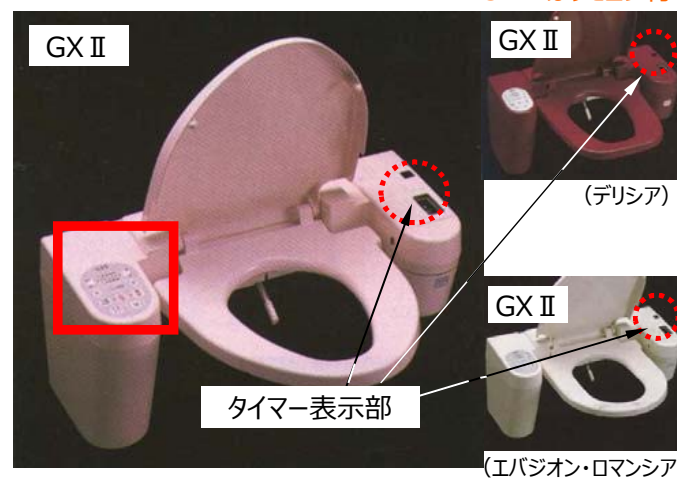

製品イメージ

◆ 製品操作部（補助操作部・調節部）・便座サイズ・給水仕様・リモコン仕様などによって製品品番が異なります。

品番	シリーズ名	便座サイズ			
		レギュラー	エロンゲート	エバジオン・ロマンシア	デリシア
	'88GX I	TCF430	TCF431	TCF833	-
		TCF430Z	TCF431Z	TCF833A	
		-	-	TCF833C TCF833Z	-
	'88GX II (リモコン付)	TCF440	TCF441	TCF834	TCF814
		TCF440B	TCF441B	TCF834Z	TCF814Z
		TCF440Z	TCF441Z	-	-

◆ 製品品番末尾 ◆

- なし … 一般地用
- Z … 寒冷地用
- B … BOXリモコン
- A … エアマスター専用品
- C … エアクリーン専用品

《寒冷地用》

《エアマスター専用品》

《エアクリーン専用品》

(エアクリーンH) (エアクリーンS)

《GX II 用リモコン》

(ワイヤレスリモコン) (BOXリモコン)

(製品操作部イメージは次ページ参照)

(エバジオン・ロマンシア)

GX II はリモコン付

(デリシア)

タイマー表示部

(エバジオン・ロマンシア)

製品操作部イメージ

調節部

GX I

温水つまみ

温水ヒーターの入/切と温度調節をします。

便座つまみ

暖房便座の入/切と温度調節をします。

調節部

GX II

現在時刻・タイマー予約の時刻表示