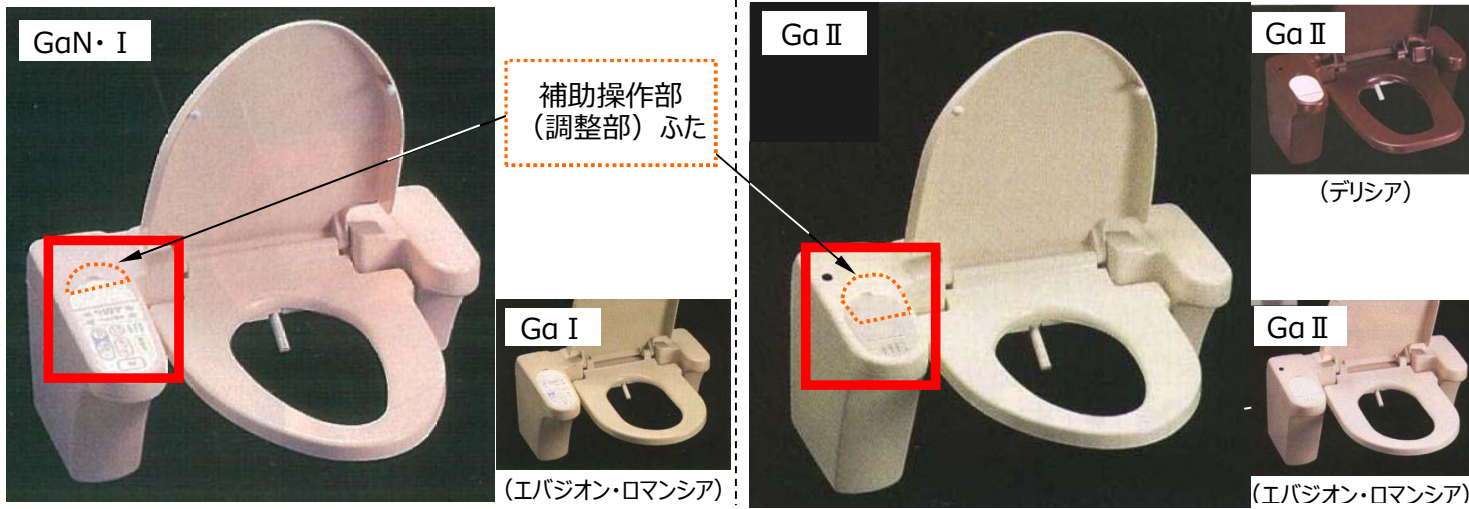

製品・リモコンイメージ

◆ 製品操作部（補助操作部・調節部）・便座サイズ・給水仕様・リモコン仕様等によって製品品番が異なります。

品番	シリーズ名	便座サイズ			
		レギュラー	エロンゲート	エバジオン・ロマンシア	デリシア
品番	'92 GaN (温風乾燥無)	TCF460	TCF461	-	
		TCF460Z	TCF461Z		
	'92 Ga I (温風乾燥付)	TCF470	TCF471	TCF837	-
		TCF470Z	TCF471Z	TCF837Z	
	'92 Ga II (温風乾燥・ リモコン付)	TCF480	TCF481	TCF838	TCF818
		TCF480B	TCF481B	TCF838Z	TCF818Z
		TCF480BZ	TCF481BZ	-	
		TCF480Z	TCF481Z		

◆ 製品品番末尾 ◆

なし … 一般地用
 Z … 寒冷地用
 B … BOXリモコン
 BZ … 寒冷地用・BOXリモコン

◀寒冷地用▶

(製品操作部イメージは次ページ参照)

Ga II はリモコン付

◀Ga II 用リモコン▶

製品操作部イメージ