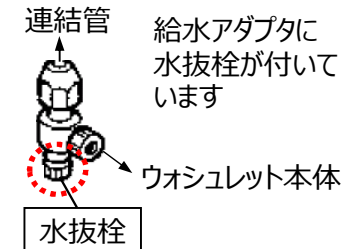

製品・リモコンイメージ

◆ 製品操作部（補助操作部・調節部）・便座サイズ・給水仕様・リモコン仕様等によって製品品番が異なります。

品番	シリーズ名	便座サイズ			
		レギュラー	エロンゲート	エバジオン・ロマンシア	デリシア
品番	'92 GaN (温風乾燥無)	TCF460	TCF461	-	
		TCF460Z	TCF461Z		
	'92 Ga I (温風乾燥付)	TCF470	TCF471	TCF837	-
		TCF470Z	TCF471Z	TCF837Z	
	'92 Ga II (温風乾燥・ リモコン付)	TCF480	TCF481	TCF838	TCF818
		TCF480B	TCF481B	TCF838Z	TCF818Z
		TCF480BZ	TCF481BZ	-	
		TCF480Z	TCF481Z		

◆ 製品品番末尾 ◆

なし … 一般地用
Z … 寒冷地用
B … BOXリモコン
BZ … 寒冷地用・BOXリモコン

◀寒冷地用▶