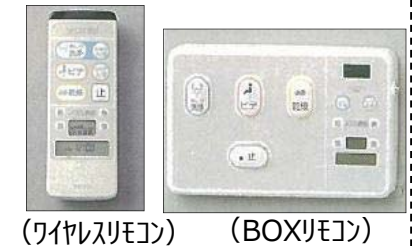

製品・リモコンイメージ

◆ 製品操作部（補助操作部・調節部）・便座サイズ・給水仕様・リモコン仕様等によって製品品番が異なります。

品番	シリーズ名	便座サイズ			
		レギュラー	エロンゲート	エバジオン・ロマンシア	デリシア
品番	'92 GaN (温風乾燥無)	TCF460	TCF461	-	
		TCF460Z	TCF461Z		
	'92 Ga I (温風乾燥付)	TCF470	TCF471	TCF837	-
		TCF470Z	TCF471Z	TCF837Z	
	'92 Ga II (温風乾燥・ リモコン付)	TCF480	TCF481	TCF838	TCF818
		TCF480B	TCF481B	TCF838Z	TCF818Z
		TCF480BZ	TCF481BZ	-	
		TCF480Z	TCF481Z		

◆ 製品品番末尾 ◆

なし … 一般地用
 Z … 寒冷地用
 B … BOXリモコン
 BZ … 寒冷地用・BOXリモコン

◀寒冷地用▶

(製品操作部イメージは次ページ参照)

Ga II はリモコン付

◀Ga II 用リモコン▶

製品操作部イメージ