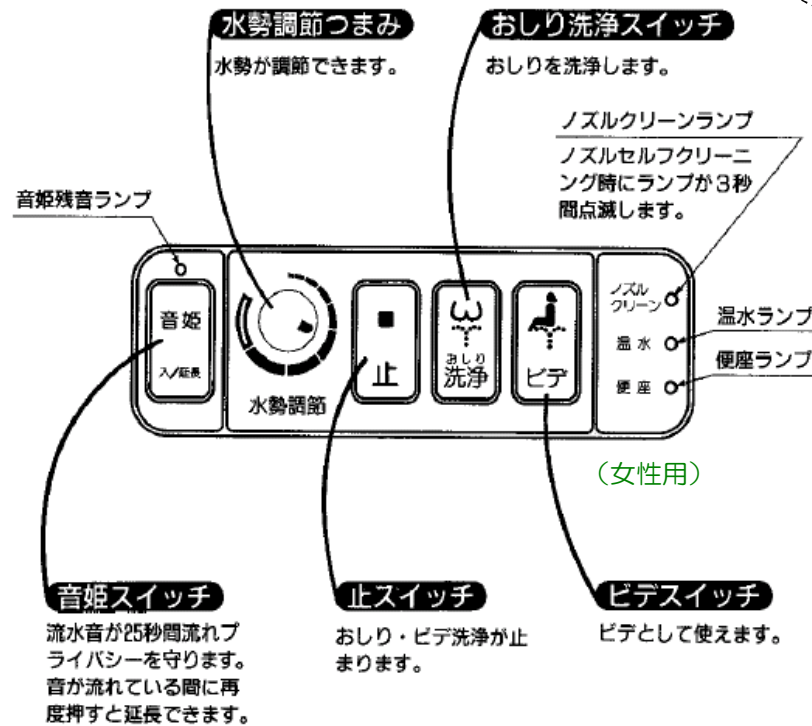

製品操作部イメージ

TCF550M・TCF551M (男性用)
 TCF550W・TCF551W (女性用)
 《レギュラー》 《エロンゲート》

'92PX

調節部

(男性用)

(女性用)

操作部

(男性用)

(女性用)