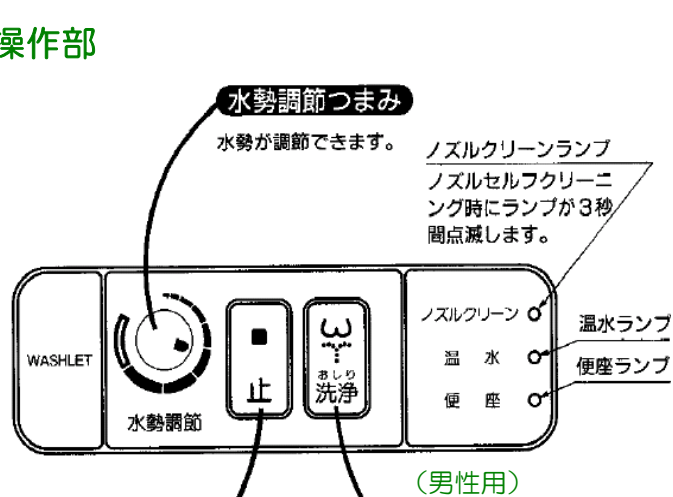

製品操作部イメージ

TCF550M・TCF551M (男性用)
 TCF550W・TCF551W (女性用)
 《レギュラー》 《エロンゲート》

'92PX

調節部

(男性用)

(女性用)

操作部

(男性用)