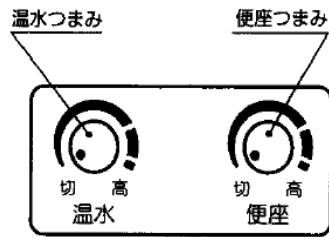

製品操作部イメージ

TCF550M・TCF551M (男性用)
 TCF550W・TCF551W (女性用)
 《レギュラー》 《エロンゲート》

'92PX

調節部

(男性用)

(女性用)

操作部

(男性用)