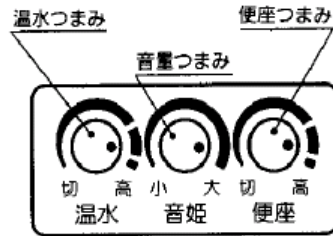

製品操作部イメージ

TCF550M・TCF551M (男性用)
 TCF550W・TCF551W (女性用)
 《レギュラー》 《エロンゲート》

'92PX

調節部

(男性用)

(女性用)

操作部

(男性用)