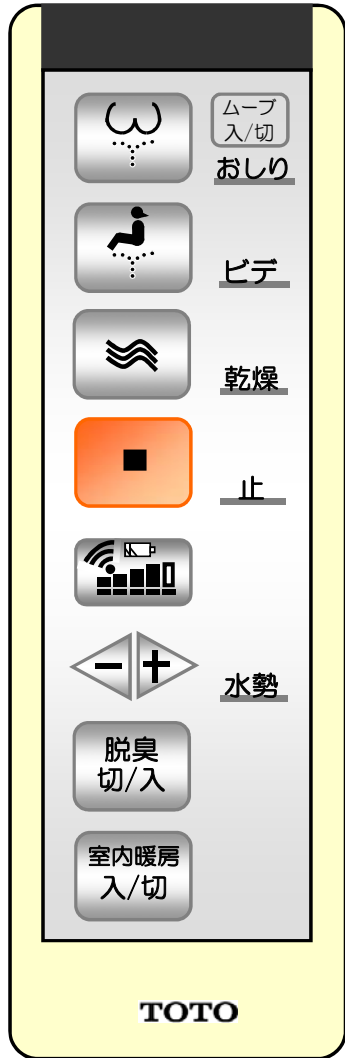

リモコンイメージ

'93CaII

製品・補助操作部イメージ

◆ 便座サイズ・給水仕様によって製品品番が異なります。

品番	便座サイズ
TCF710	レギュラー
TCF710Z (寒冷地用)	
TCF711	エロンゲート
TCF711Z (寒冷地用)	