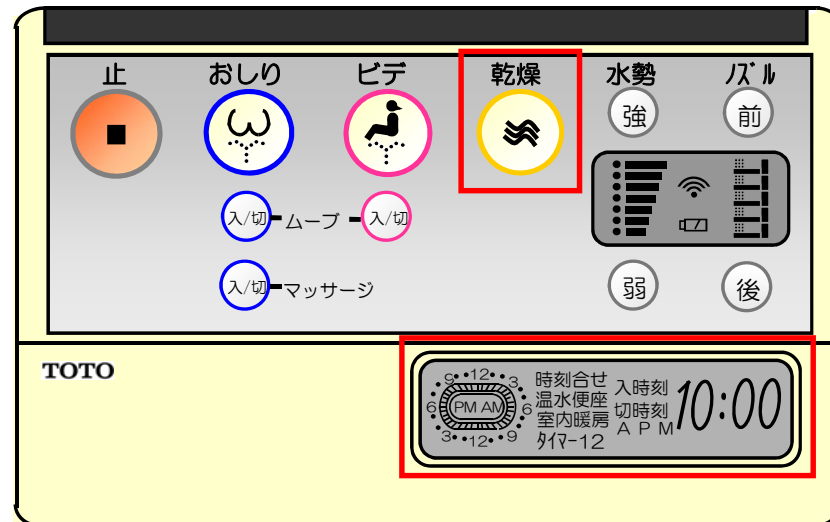

◆ 操作部・便座サイズ・リモコンによって製品品番が異なります。(リモコンイメージは次ページ参照)

製品イメージ	操作部イメージ	品番・シリーズ名	便座サイズ
  (エバジオン・ロマンシア)	 温水 便座 脱臭 運転 おしり入/切 高切 高切 ノズル 脱臭 運転 ビデ入/切 温水 便座 すすじ 入/切 入/切 温風乾燥なし	TCF730 «'95GN» レギュラー	レギュラー
	TCF740 «'95G I» レギュラー	TCF741 «'95G I» エロンゲート	レギュラー
	 温水 便座 脱臭 運転 おしり入/切 高切 高切 高切 ノズル 脱臭 運転 ビデ入/切 温水 乾燥 便座 すすじ 入/切 入/切 温風乾燥あり	TCF839 «'95G I» エバジオン・ロマンシア	エロンゲート
  室内暖房吹き出し口  (エバジオン・ロマンシア) (デリシア)	 温水 便座 脱臭 室温 温水便座 室温 運転 おしり入/切 高切 高切 高切 高切 ノズル 脱臭 運転 ビデ入/切 温水 乾燥 便座 室温 すすじ 入/切 入/切 温風乾燥・室内暖房あり	TCF750 «'95G II» レギュラー	レギュラー
	TCF750B «'95G II» レギュラー (BOXリモコン)	TCF751 «'95G II» エロンゲート	レギュラー (BOXリモコン)
	TCF751B «'95G II» エロンゲート (BOXリモコン)	TCF821 «'95G II» デリシア	エロンゲート (BOXリモコン)
	TCF840 «'95G II» エバジオン・ロマンシア	レギュラー	
	TCF840 «'95G II» エバジオン・ロマンシア	エロンゲート	

リモコンイメージ

'95GN用リモコン

'95G II用リモコン

'95G I用リモコン

'95G II用BOXリモコン