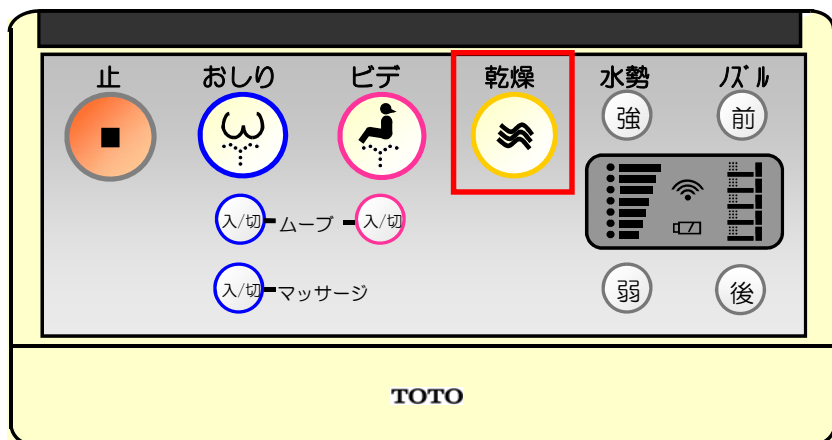

◆ 操作部・便座サイズ・リモコンによって製品品番が異なります。(リモコンイメージは次ページ参照)

製品イメージ	操作部イメージ	品番・シリーズ名	便座サイズ
  (エバジオン・ロマンシア)	 温水 便座 脱臭 運転 おしり入/切 高切 高切 ノズル 脱臭 運転 ビデ入/切 温水 便座 すすじ 入/切 入/切 温風乾燥なし	TCF730 «'95GN» レギュラー	レギュラー
	TCF740 «'95G I» レギュラー	TCF741 «'95G I» エロンゲート	レギュラー
	 温水 便座 脱臭 運転 おしり入/切 高切 高切 高切 ノズル 脱臭 運転 ビデ入/切 温水 乾燥 便座 すすじ 入/切 入/切 温風乾燥あり	TCF839 «'95G I» エバジオン・ロマンシア	エロンゲート
  室内暖房吹き出し口  (エバジオン・ロマンシア) (デリシア)	 温水 便座 脱臭 室温 温水便座 室温 運転 おしり入/切 高切 高切 高切 高切 ノズル 脱臭 運転 ビデ入/切 温水 乾燥 便座 室温 すすじ 入/切 入/切 温風乾燥・室内暖房あり	TCF750 «'95G II» レギュラー	レギュラー
	TCF750B «'95G II» レギュラー (BOXリモコン)	TCF751 «'95G II» エロンゲート	レギュラー (BOXリモコン)
	TCF751B «'95G II» エロンゲート (BOXリモコン)	TCF821 «'95G II» デリシア	エロンゲート (BOXリモコン)
	TCF840 «'95G II» エバジオン・ロマンシア	レギュラー	
	TCF840 «'95G II» エバジオン・ロマンシア	エロンゲート	

リモコンイメージ

'95GN用リモコン

'95G II用リモコン

'95G I用リモコン

'95G II用BOXリモコン