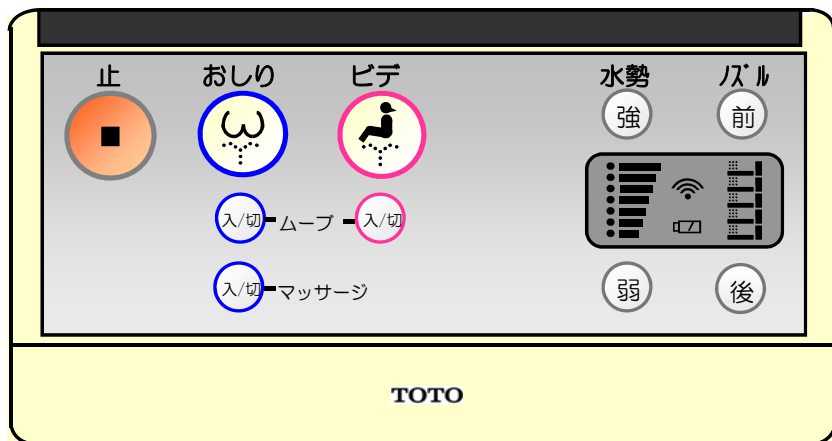

◆ 操作部・便座サイズ・リモコンによって製品品番が異なります。(リモコンイメージは次ページ参照)

製品イメージ	操作部イメージ	品番・シリーズ名	便座サイズ
  (エバジオン・ロマンシア)	 温水 便座 脱臭 運転 おしり入/切 高切 高切 ノズル 脱臭 運転 ビデ入/切 温水 便座 すすじ 入/切 入/切 温風乾燥なし	TCF730 «'95GN» レギュラー	レギュラー
	TCF740 «'95G I» レギュラー	TCF741 «'95G I» エロンゲート	レギュラー
	 温水 便座 脱臭 運転 おしり入/切 高切 高切 高切 ノズル 脱臭 運転 ビデ入/切 温水 乾燥 便座 すすじ 入/切 入/切 温風乾燥あり	TCF839 «'95G I» エバジオン・ロマンシア	エロンゲート
  室内暖房吹き出し口  (エバジオン・ロマンシア) (デリシア)	 温水 便座 脱臭 室温 温水便座 室温 運転 おしり入/切 高切 高切 高切 高切 ノズル 脱臭 運転 ビデ入/切 温水 乾燥 便座 室温 すすじ 入/切 入/切 温風乾燥・室内暖房あり	TCF750 «'95G II» レギュラー	レギュラー
	TCF750B «'95G II» レギュラー (BOXリモコン)	TCF751 «'95G II» エロンゲート	レギュラー (BOXリモコン)
	TCF751B «'95G II» エロンゲート (BOXリモコン)	TCF821 «'95G II» デリシア	エロンゲート (BOXリモコン)
	TCF840 «'95G II» エバジオン・ロマンシア	レギュラー	
	TCF840 «'95G II» エバジオン・ロマンシア	エロンゲート	

リモコンイメージ

'95GN用リモコン

'95G II用リモコン

'95G I用リモコン

'95G II用BOXリモコン