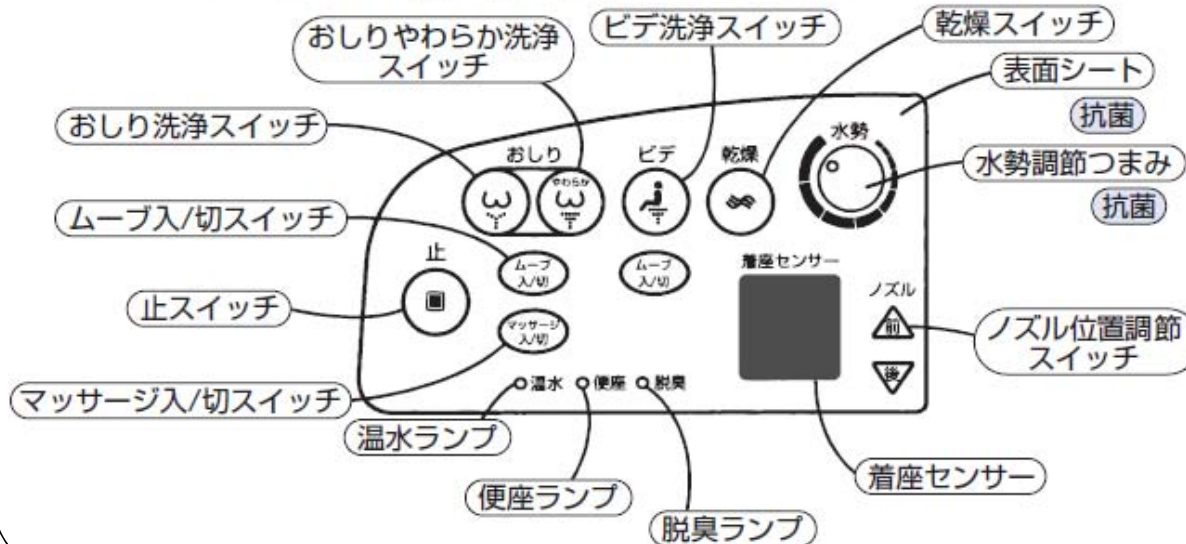

製品操作部イメージ

◆ 便座サイズによって製品品番が異なります。

シリーズ名	品番	便座サイズ
'98GP	TCF775	レギュラー
	TCF776	エロンゲート

操作部

● 目の不自由な方のために (♿)・(♿)・(♿) のスイッチに触覚記号 (突起) を設けました。

補助操作部