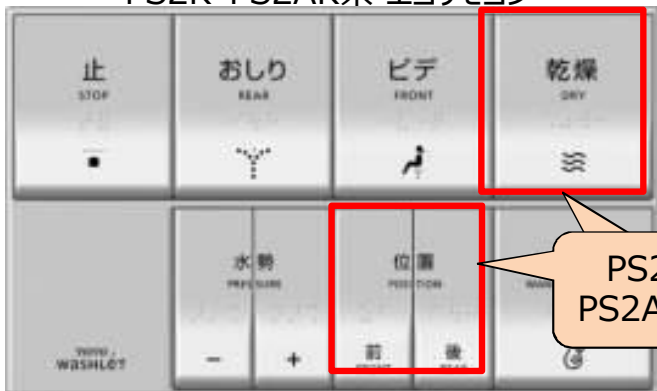

リモコンイメージ

PS2n : TCF5523/Y/P
 PS2An : TCF5523A/A*Y/A*P系
 PS2 : TCF5533/Y/P
 PS2A : TCF5533A/A*Y/A*P系
 PS2K : TCF5553P
 PS2AK : TCF5553AP/AUP

品番末尾 Y : ふた無し

品番末尾 P : ふた無し+金属ベースプレート

*リモコンのイラストが異なる場合があります

PS2n・PS2系 エコリモコン

PS2・PS2A
のみ

PS2K・PS2AK系 エコリモコン

PS2K・
PS2AKのみ

製品品番末尾 AU/AM/AG/AH/AB用

製品品番末尾 AE用

製品品番末尾A品	
AU	フラッシュタンク式/4.8L便器用
AE	
AM	密結形便器右ハンドル用
AG	
AH	フラッシュバルブ式便器
AB	

製品イメージ

'14/'16 PS・PSA