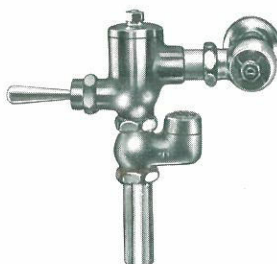

FLUSH VALVE

トイレ使用後はこのボタン
を押し水を流してください

TOTO

04029 (35×60mm)

■フラッシュバルブ用注意ラベル
上記注意ラベルを無料サービスいたしておりますので、ご入用の際は弊社支社・営業所・出張所にお申し出ください。

新商品

TV150NDH

腰掛式便器 C14・21用
床給水形フラッシュバルブ
(バキュームブレーカ付)

同上 2.5タイル用
TV150NB4

壁給水 壁排水形フラッシュバルブ
(バキュームブレーカ無)
T150NB

同上 100mmタイル用
T150NB2

同上 3.6タイル用
T150NB3

同上 2.5タイル用
T150NB4

盗難防止式
壁給水 壁排水形フラッシュバルブ
(バキュームブレーカ付)

TV151NB

同上 バキュームブレーカ無
T151NB

押ボタン式
壁給水 壁排水形フラッシュバルブ
(バキュームブレーカ付)
TV152NB

同上 バキュームブレーカ無
T152NB

TV150NL 新商品

腰掛便器 C14・21・425用
フラッシュバルブ
(バキュームブレーカ付)

同上 バキュームブレーカ無
T150NL

腰掛便器 C14P用フラッシュバルブ
TV150NJ

同上 バキュームブレーカ無
T150NJ

耐海水用フラッシュバルブ
T153NL

TV150NS 新商品

腰掛便器 C48用フラッシュバルブ
(バキュームブレーカ付)

同上 バキュームブレーカ無
T150NS

腰掛便器 C450・451・454・455用
フラッシュバルブ (バキュームブレーカ付)
TV150NW

同上 バキュームブレーカ無
T150NW