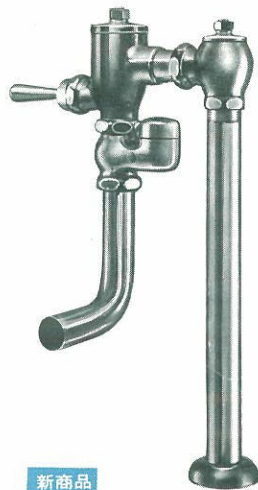

フラッシュバルブ

特長

- 広い圧力範囲（流動時の静水圧が0.7kg/cm²~7kg/cm²）での確かな洗浄を行ないます。
- 独特の設計により極めて静かな作動をします。
- 故障が少なく、また万一の補修点検も容易に行なえます。

耐海水用フラッシュバルブについて
便器洗浄用に海水を使用する船舶関係や水質の悪い井水、河川水を使用する場合には、一般用フラッシュバルブでは水質の影響により腐食が促進されがちです。耐海水用フラッシュバルブは機能部分に特殊耐食合金を使用し、その他の部分も耐食対策を講じていますので海水や水質の悪い環境ではぜひ耐海水用フラッシュバルブをご使用ください。

FLUSH VALVE

トイレ使用後はこのボタン
を押し水を流してください

TOTO

04029 (35×60mm)

■フラッシュバルブ用注意ラベル
上記注意ラベルを無料サービスいたしておりますので、ご入用の際は弊社支社・営業所・出張所にお申し出ください。

新商品

TV150NDH

腰掛式便器 C14・21用
床給水形フラッシュバルブ
(バキュームブレーカ付)

同上 バキュームブレーカ無
T150NDH

TV1

フラッシュバルブ用バキュームブレーカ

TV150N 新商品

床給水床排水形フラッシュバルブ
(バキュームブレーカ付)

同上 バキュームブレーカ無
T150N

耐海水用フラッシュバルブ
(バキュームブレーカ無)
T153N

TV150NF 新商品

足踏式床給水床排水形
フラッシュバルブ
(バキュームブレーカ付)

同上 バキュームブレーカ無
T150NF

TV152N 新商品

押ボタン式床給水床排水形
フラッシュバルブ
(バキュームブレーカ付)

同上 バキュームブレーカ無
T152N

TV150NC 新商品

床給水床上排水形フラッシュバルブ
(バキュームブレーカ付)

同上 バキュームブレーカ無
T150NC