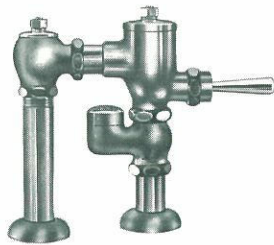

フラッシュバルブ

特長

- 広い圧力範囲（流動時の静水圧が0.7kg/cm²~7kg/cm²）での確かな洗浄を行ないます。
- 独特の設計により極めて静かな作動をします。
- 故障が少なく、また万一の補修点検も容易に行なえます。

耐海水用フラッシュバルブについて
便器洗浄用に海水を使用する船舶関係や水質の悪い井水、河川水を使用する場合には、一般用フラッシュバルブでは水質の影響により腐食が促進されがちです。耐海水用フラッシュバルブは機能部分に特殊耐食合金を使用し、その他の部分も耐食対策を講じていますので海水や水質の悪い環境ではぜひ耐海水用フラッシュバルブをご使用ください。

FLUSH VALVE

トイレ使用後はこのボタン
を押し水を流してください

TOTO

04029 (35×60mm)

■フラッシュバルブ用注意ラベル
上記注意ラベルを無料サービスいたしておりますので、ご入用の際は弊社支社・営業所・出張所にお申し出ください。

新商品

TV150NDH

腰掛式便器 C14・21用
床給水形フラッシュバルブ
(バキュームブレーカ付)

同上 バキュームブレーカ無
T150NDH

TV1

フラッシュバルブ用バキュームブレーカ

TV150N 新商品

床給水床排水形フラッシュバルブ
(バキュームブレーカ付)

同上 バキュームブレーカ無
T150N

耐海水用フラッシュバルブ
(バキュームブレーカ無)
T153N

TV150NF 新商品

足踏式床給水床排水形
フラッシュバルブ
(バキュームブレーカ付)

同上 バキュームブレーカ無
T150NF

TV152N 新商品

押ボタン式床給水床排水形
フラッシュバルブ
(バキュームブレーカ付)

同上 バキュームブレーカ無
T152N

TV150NC 新商品

床給水床上排水形フラッシュバルブ
(バキュームブレーカ付)

同上 バキュームブレーカ無
T150NC