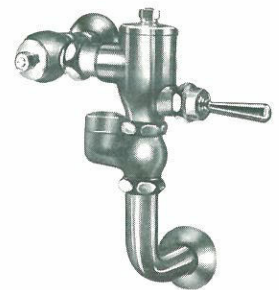

FLUSH VALVE

トイレ使用後はこのボタン
を押し水を流してください

TOTO

04029 (35×60mm)

■フラッシュバルブ用注意ラベル
上記注意ラベルを無料サービスいたしておりますので、ご入用の際は弊社支社・営業所・出張所にお申し出ください。

新商品

TV150NDH

腰掛式便器 C14・21用
床給水形フラッシュバルブ
(バキュームブレーカ付)

同上 バキュームブレーカ無
T150NDH

TV1

フラッシュバルブ用バキュームブレーカ

TV150N 新商品

床給水床排水形フラッシュバルブ
(バキュームブレーカ付)

同上 バキュームブレーカ無
T150N

耐海水用フラッシュバルブ
(バキュームブレーカ無)
T153N

TV150NF 新商品

足踏式床給水床排水形
フラッシュバルブ
(バキュームブレーカ付)

同上 バキュームブレーカ無
T150NF

TV152N 新商品

押ボタン式床給水床排水形
フラッシュバルブ
(バキュームブレーカ付)

同上 バキュームブレーカ無
T152N

TV150NC 新商品

床給水床上排水形フラッシュバルブ
(バキュームブレーカ付)

同上 バキュームブレーカ無
T150NC

TV151N 新商品

盗難防止式
床給水床排水形フラッシュバルブ
(バキュームブレーカ付)

同上 バキュームブレーカ無
T151N

TV151N, TV151A用スパナ
およびカギ
TS 151A

TV150NB 新商品

壁給水壁排水形フラッシュバルブ
(バキュームブレーカ付)

同上 100mmタイル用
TV150NB2

同上 3.6タイル用
TV150NB3