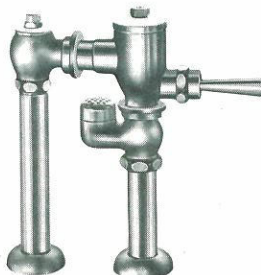

FLUSH VALVE

トイレ使用後はこのボタン
を押し水を流してください

TOTO

04029 (35×60mm)

■フラッシュバルブ用注意ラベル
上記注意ラベルを無料サービスいたしておりますので、ご入用の際は弊社支社・営業所・出張所にお申し出ください。

新商品

TV150NDH

腰掛式便器 C14・21用
床給水形フラッシュバルブ
(バキュームブレーカ付)

同上 バキュームブレーカ無
T150NDH

TV1

フラッシュバルブ用バキュームブレーカ

TV150N 新商品

床給水床排水形フラッシュバルブ
(バキュームブレーカ付)

同上 バキュームブレーカ無
T150N

耐海水用フラッシュバルブ
(バキュームブレーカ無)
T153N

TV150NF 新商品

足踏式床給水床排水形
フラッシュバルブ
(バキュームブレーカ付)

同上 バキュームブレーカ無
T150NF

TV152N 新商品

押ボタン式床給水床排水形
フラッシュバルブ
(バキュームブレーカ付)

同上 バキュームブレーカ無
T152N

TV150NC 新商品

床給水床上排水形フラッシュバルブ
(バキュームブレーカ付)

同上 バキュームブレーカ無
T150NC

TV151N 新商品

盗難防止式
床給水床排水形フラッシュバルブ
(バキュームブレーカ付)

同上 バキュームブレーカ無
T151N

TV151N, TV151A用スパナ
およびカギ
TS 151A

TV150NB 新商品

壁給水壁排水形フラッシュバルブ
(バキュームブレーカ付)

同上 100mmタイル用
TV150NB2

同上 3.6タイル用
TV150NB3