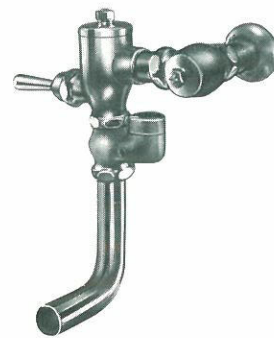

FLUSH VALVE

トイレ使用後はこのボタン
を押し水を流してください

TOTO

04029 (35×60mm)

■フラッシュバルブ用注意ラベル
上記注意ラベルを無料サービスいたしておりますので、ご入用の際は弊社支社・営業所・出張所にお申し出ください。

新商品

TV150NDH

腰掛式便器 C14・21用
床給水形フラッシュバルブ
(バキュームブレーカ付)

TV151N 新商品

盗難防止式
床給水床排水形フラッシュバルブ
(バキュームブレーカ付)

同上 バキュームブレーカ無
T151N

TV151N, TV151A用スパナ
およびカギ
TS 151A

TV150NB 新商品

壁給水壁排水形フラッシュバルブ
(バキュームブレーカ付)

同上 100mmタイル用
TV150NB2

同上 3.6タイル用
TV150NB3

同上 2.5タイル用
TV150NB4

壁給水 壁排水形フラッシュバルブ
(バキュームブレーカ無)
T150NB

同上 100mmタイル用
T150NB2

同上 3.6タイル用
T150NB3

同上 2.5タイル用
T150NB4

盗難防止式
壁給水 壁排水形フラッシュバルブ
(バキュームブレーカ付)

TV151NB

同上 バキュームブレーカ無
T151NB

押ボタン式
壁給水 壁排水形フラッシュバルブ
(バキュームブレーカ付)
TV152NB

同上 バキュームブレーカ無
T152NB

TV150NL 新商品

腰掛便器 C14・21・425用
フラッシュバルブ
(バキュームブレーカ付)

同上 バキュームブレーカ無
T150NL

腰掛便器 C14P用フラッシュバルブ
TV150NJ

同上 バキュームブレーカ無
T150NJ

耐海水用フラッシュバルブ
T153NL