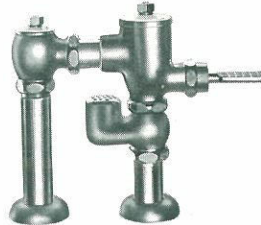

フラッシュバルブ

特長

- 広い圧力範囲（流動時の静水圧が0.7kg/cm²~7kg/cm²）での確かな洗浄を行ないます。
- 独特の設計により極めて静かな作動をします。
- 故障が少なく、また万一の補修点検も容易に行なえます。

耐海水用フラッシュバルブについて
便器洗浄用に海水を使用する船舶関係や水質の悪い井水、河川水を使用する場合には、一般用フラッシュバルブでは水質の影響により腐食が促進されがちです。耐海水用フラッシュバルブは機能部分に特殊耐食合金を使用し、その他の部分も耐食対策を講じていますので海水や水質の悪い環境ではぜひ耐海水用フラッシュバルブをご使用ください。

FLUSH VALVE

トイレ使用後はこのボタン
を押し水を流してください

TOTO

04029 (35×60mm)

■フラッシュバルブ用注意ラベル
上記注意ラベルを無料サービスいたしておりますので、ご入用の際は弊社支社・営業所・出張所にお申し出ください。

新商品

TV150NDH

腰掛式便器 C14・21用
床給水形フラッシュバルブ
(バキュームブレーカ付)

同上 バキュームブレーカ無
T150NDH

TV1

フラッシュバルブ用バキュームブレーカ

TV150N 新商品

床給水床排水形フラッシュバルブ
(バキュームブレーカ付)

同上 バキュームブレーカ無
T150N

耐海水用フラッシュバルブ
(バキュームブレーカ無)
T153N

TV150NF 新商品

足踏式床給水床排水形
フラッシュバルブ
(バキュームブレーカ付)

同上 バキュームブレーカ無
T150NF

TV152N 新商品

押ボタン式床給水床排水形
フラッシュバルブ
(バキュームブレーカ付)

同上 バキュームブレーカ無
T152N

TV150NC 新商品

床給水床上排水形フラッシュバルブ
(バキュームブレーカ付)

同上 バキュームブレーカ無
T150NC