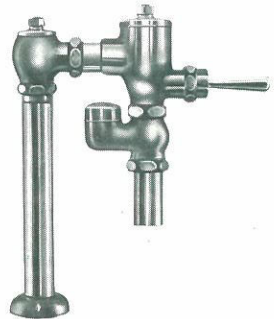

FLUSH VALVE

トイレ使用後はこのボタン
を押し水を流してください

TOTO

04029 (35×60mm)

■フラッシュバルブ用注意ラベル
上記注意ラベルを無料サービスいたしておりますので、ご入用の際は弊社支社・営業所・出張所にお申し出ください。

新商品

TV150NDH

腰掛式便器 C14・21用
床給水形フラッシュバルブ
(バキュームブレーカ付)

同上 バキュームブレーカ無
T150NDH

TV1

フラッシュバルブ用バキュームブレーカ

TV150N 新商品

床給水床排水形フラッシュバルブ
(バキュームブレーカ付)

同上 バキュームブレーカ無
T150N

耐海水用フラッシュバルブ
(バキュームブレーカ無)
T153N

TV150NF 新商品

足踏式床給水床排水形
フラッシュバルブ
(バキュームブレーカ付)

同上 バキュームブレーカ無
T150NF

TV152N 新商品

押ボタン式床給水床排水形
フラッシュバルブ
(バキュームブレーカ付)

同上 バキュームブレーカ無
T152N

TV150NC 新商品

床給水床上排水形フラッシュバルブ
(バキュームブレーカ付)

同上 バキュームブレーカ無
T150NC

TV151N 新商品

盗難防止式
床給水床排水形フラッシュバルブ
(バキュームブレーカ付)

同上 バキュームブレーカ無
T151N

TV151N, TV151A用スパナ
およびカギ
TS 151A

TV150NB 新商品

壁給水壁排水形フラッシュバルブ
(バキュームブレーカ付)

同上 100mmタイル用
TV150NB2

同上 3.6タイル用
TV150NB3