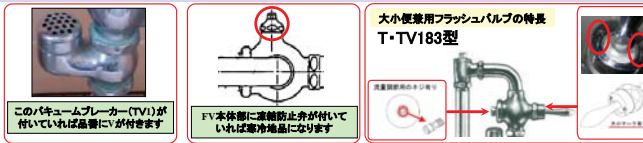

旧フラッシュバルブ

低圧型フラッシュバルブ  
大小便兼用フラッシュバルブ  
品番の見分け方

(T170・TV180型)

TOTO

1

低圧型フラッシュバルブ・大小便兼用フラッシュバルブについて 【資料1】

※大小便兼用フラッシュバルブの特長があれば、T182・TV182となります。

2

低圧型フラッシュバルブ・大小便兼用フラッシュバルブについて 【資料2】

3

低圧型フラッシュバルブ・大小便兼用フラッシュバルブについて 【資料3】

※大小便兼用フラッシュバルブの特長があれば、T180・TV180となります。

4

低圧型フラッシュバルブ・大小便兼用フラッシュバルブについて 【資料4】

※大小便兼用フラッシュバルブの特長があれば、T183・TV183となります。

5

低圧型フラッシュバルブ・大小便兼用フラッシュバルブについて 【資料5】

※大小便兼用フラッシュバルブの特長があれば、T181・TV181となります。

6

低圧型フラッシュバルブについて 【資料6】

TV177

TV173 V1  
TV173 V8  
(凍結地品)

7