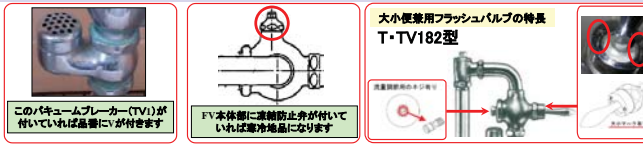

旧フラッシュバルブ

低圧型フラッシュバルブ  
大小便兼用フラッシュバルブ  
品番の見分け方

(T170・TV180型)

TOTO

1

低圧型フラッシュバルブ・大小便兼用フラッシュバルブについて 【資料1】

※大小便兼用フラッシュバルブの特長があれば、T182・TV182となります。

2

低圧型フラッシュバルブ・大小便兼用フラッシュバルブについて 【資料2】

3

低圧型フラッシュバルブ・大小便兼用フラッシュバルブについて 【資料3】

※大小便兼用フラッシュバルブの特長があれば、T180・TV180となります。

4

低圧型フラッシュバルブ・大小便兼用フラッシュバルブについて 【資料4】

※大小便兼用フラッシュバルブの特長があれば、T183・TV183となります。

5

低圧型フラッシュバルブ・大小便兼用フラッシュバルブについて 【資料5】

※大小便兼用フラッシュバルブの特長があれば、T181・TV181となります。

6

低圧型フラッシュバルブについて 【資料6】

TV177

TV173 V1  
TV173 V8  
(凍結地品)

7