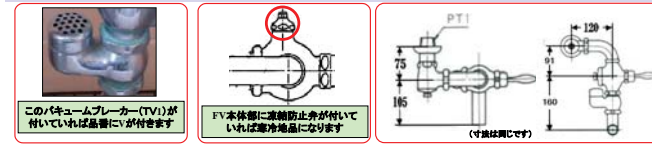

旧フラッシュバルブ

低圧型フラッシュバルブ  
大小便兼用フラッシュバルブ  
品番の見分け方

(T170・TV180型)

TOTO

1

低圧型フラッシュバルブ・大小便兼用フラッシュバルブについて 【資料1】

※大小便兼用フラッシュバルブの特長があれば、T182・TV182となります。

2

低圧型フラッシュバルブ・大小便兼用フラッシュバルブについて 【資料2】

3

低圧型フラッシュバルブ・大小便兼用フラッシュバルブについて 【資料3】

※大小便兼用フラッシュバルブの特長があれば、T180・TV180となります。

4

低圧型フラッシュバルブ・大小便兼用フラッシュバルブについて 【資料4】

※大小便兼用フラッシュバルブの特長があれば、T183・TV183となります。

5

低圧型フラッシュバルブ・大小便兼用フラッシュバルブについて 【資料5】

※大小便兼用フラッシュバルブの特長があれば、T181・TV181となります。

6

低圧型フラッシュバルブについて 【資料6】

TV177

TV173 V1  
TV173 V8  
(凍結地品)

7