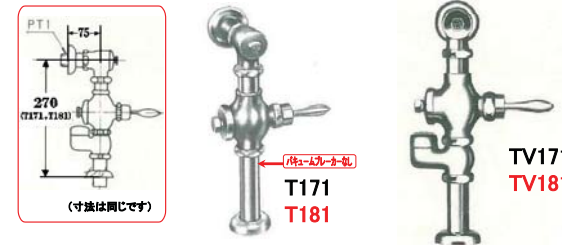

旧フラッシュバルブ

低圧型フラッシュバルブ  
大小便兼用フラッシュバルブ  
品番の見分け方

(T170・TV180型)

TOTO

1

低圧型フラッシュバルブ・大小便兼用フラッシュバルブについて 【資料1】

※大小便兼用フラッシュバルブの特長があれば、T182・TV182となります。

2

低圧型フラッシュバルブ・大小便兼用フラッシュバルブについて 【資料2】

3

低圧型フラッシュバルブ・大小便兼用フラッシュバルブについて 【資料3】

※大小便兼用フラッシュバルブの特長があれば、T180・TV180となります。

4

低圧型フラッシュバルブ・大小便兼用フラッシュバルブについて 【資料4】

※大小便兼用フラッシュバルブの特長があれば、T183・TV183となります。

5

低圧型フラッシュバルブ・大小便兼用フラッシュバルブについて 【資料5】

※大小便兼用フラッシュバルブの特長があれば、T181・TV181となります。

6

低圧型フラッシュバルブについて 【資料6】

TV177

TV173 V1  
TV173 V8  
(凍結地品)

7