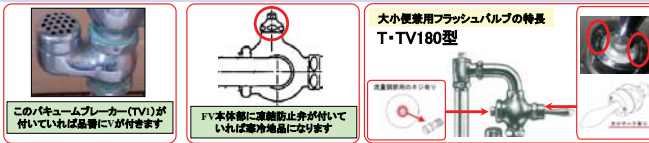

旧フラッシュバルブ

低圧型フラッシュバルブ  
大小便兼用フラッシュバルブ  
品番の見分け方

(T170・TV180型)

TOTO

1

低圧型フラッシュバルブ・大小便兼用フラッシュバルブについて 【資料1】

※大小便兼用フラッシュバルブの特長があれば、T182・TV182となります。

2

低圧型フラッシュバルブ・大小便兼用フラッシュバルブについて 【資料2】

3

低圧型フラッシュバルブ・大小便兼用フラッシュバルブについて 【資料3】

※大小便兼用フラッシュバルブの特長があれば、T180・TV180となります。

4

低圧型フラッシュバルブ・大小便兼用フラッシュバルブについて 【資料4】

※大小便兼用フラッシュバルブの特長があれば、T183・TV183となります。

5

低圧型フラッシュバルブ・大小便兼用フラッシュバルブについて 【資料5】

※大小便兼用フラッシュバルブの特長があれば、T181・TV181となります。

6

低圧型フラッシュバルブについて 【資料6】

TV177

TV173 V1  
TV173 V8  
(凍結地品)

7