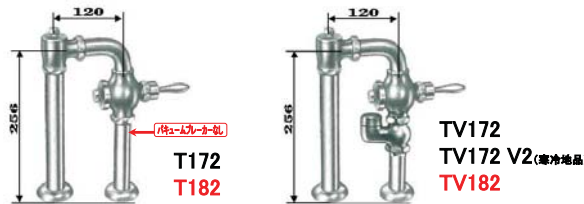

旧フラッシュバルブ

低圧型フラッシュバルブ  
大小便兼用フラッシュバルブ  
品番の見分け方

(T170・TV180型)

TOTO

1

低圧型フラッシュバルブ・大小便兼用フラッシュバルブについて 【資料1】

※大小便兼用フラッシュバルブの特長があれば、T182・TV182となります。

2

低圧型フラッシュバルブ・大小便兼用フラッシュバルブについて 【資料2】

3

低圧型フラッシュバルブ・大小便兼用フラッシュバルブについて 【資料3】

※大小便兼用フラッシュバルブの特長があれば、T180・TV180となります。

4

低圧型フラッシュバルブ・大小便兼用フラッシュバルブについて 【資料4】

※大小便兼用フラッシュバルブの特長があれば、T183・TV183となります。

5

低圧型フラッシュバルブ・大小便兼用フラッシュバルブについて 【資料5】

※大小便兼用フラッシュバルブの特長があれば、T181・TV181となります。

6

低圧型フラッシュバルブについて 【資料6】

TV177

TV173 V1  
TV173 V8  
(凍結地品)

7