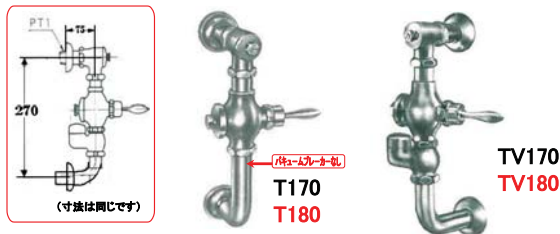

旧フラッシュバルブ

低圧型フラッシュバルブ  
大小便兼用フラッシュバルブ  
品番の見分け方

(T170・TV180型)

TOTO

1

低圧型フラッシュバルブ・大小便兼用フラッシュバルブについて 【資料1】

※大小便兼用フラッシュバルブの特長があれば、T182・TV182となります。

2

低圧型フラッシュバルブ・大小便兼用フラッシュバルブについて 【資料2】

3

低圧型フラッシュバルブ・大小便兼用フラッシュバルブについて 【資料3】

※大小便兼用フラッシュバルブの特長があれば、T180・TV180となります。

4

低圧型フラッシュバルブ・大小便兼用フラッシュバルブについて 【資料4】

※大小便兼用フラッシュバルブの特長があれば、T183・TV183となります。

5

低圧型フラッシュバルブ・大小便兼用フラッシュバルブについて 【資料5】

※大小便兼用フラッシュバルブの特長があれば、T181・TV181となります。

6

低圧型フラッシュバルブについて 【資料6】

TV177

TV173 V1  
TV173 V8  
(凍結地品)

7