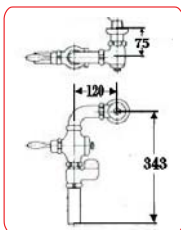

低圧型フラッシュバルブ・大小便兼用フラッシュバルブについて 【資料5】

※大小便兼用フラッシュバルブの特長があれば、T181・TV181となります。

6

低圧型フラッシュバルブについて 【資料6】

TV177

TV173 V1  
TV173 V8  
(凍結地品)

7