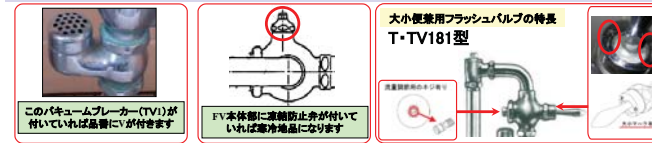

旧フラッシュバルブ

低圧型フラッシュバルブ  
大小便兼用フラッシュバルブ  
品番の見分け方

(T170・TV180型)

TOTO

1

低圧型フラッシュバルブ・大小便兼用フラッシュバルブについて 【資料1】

※大小便兼用フラッシュバルブの特長があれば、T182・TV182となります。

2

低圧型フラッシュバルブ・大小便兼用フラッシュバルブについて 【資料2】

3

低圧型フラッシュバルブ・大小便兼用フラッシュバルブについて 【資料3】

※大小便兼用フラッシュバルブの特長があれば、T180・TV180となります。

4

低圧型フラッシュバルブ・大小便兼用フラッシュバルブについて 【資料4】

※大小便兼用フラッシュバルブの特長があれば、T183・TV183となります。

5

低圧型フラッシュバルブ・大小便兼用フラッシュバルブについて 【資料5】

※大小便兼用フラッシュバルブの特長があれば、T181・TV181となります。

6

低圧型フラッシュバルブについて 【資料6】

TV177

TV173 V1  
TV173 V8  
(凍結地品)

7