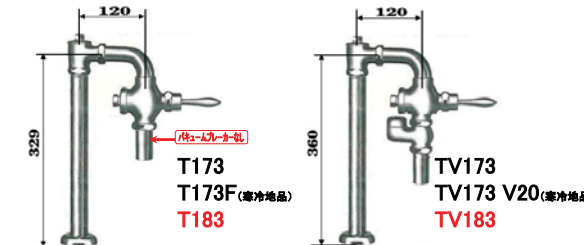

旧フラッシュバルブ

低圧型フラッシュバルブ  
大小便兼用フラッシュバルブ  
品番の見分け方

(T170・TV180型)

TOTO

1

低圧型フラッシュバルブ・大小便兼用フラッシュバルブについて 【資料1】

※大小便兼用フラッシュバルブの特長があれば、T182・TV182となります。

2

低圧型フラッシュバルブ・大小便兼用フラッシュバルブについて 【資料2】

3

低圧型フラッシュバルブ・大小便兼用フラッシュバルブについて 【資料3】

※大小便兼用フラッシュバルブの特長があれば、T180・TV180となります。

4

低圧型フラッシュバルブ・大小便兼用フラッシュバルブについて 【資料4】

※大小便兼用フラッシュバルブの特長があれば、T183・TV183となります。

5

低圧型フラッシュバルブ・大小便兼用フラッシュバルブについて 【資料5】

※大小便兼用フラッシュバルブの特長があれば、T181・TV181となります。

6

低圧型フラッシュバルブについて 【資料6】

TV177

TV173 V1  
TV173 V8  
(凍結地品)

7