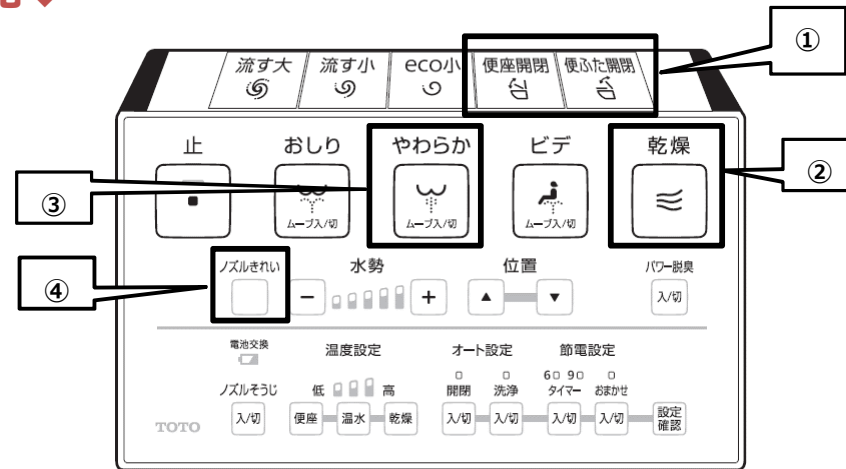

リモコン一覧表【よこ①-13-3】

リモコンイラスト

品番を特定したいリモコンのイラストをご確認頂き、下記リンク資料よりリモコン品番をご確認ください。

注) 下記リモコンはイメージです。製品によって、リモコンボタンのレイアウトなどは異なります。

◆新ピクトグラム表記◆

リモコン一覧表【よこ①-13-3】

『対象製品名称・番号』欄は、アフターサポート期間（修理対応期間）が終了した製品の記載をしておりません。

リモコンイラスト		リモコン品番		
		対象製品名称	対象製品番号	備考
	付属品			
	十字穴付ネバタッピンねじ： 3本（φ4×30） アンカープラグ：3個 リモコンハンガ：1個			
	【リモコン品番：TCM2172】			
	17ネオレストDH2	TCF9575		
	19ネオレストDH2	TCF9575R		
	付属品			
	十字穴付ネバタッピンねじ： 3本（φ4×30） アンカープラグ：3個 リモコンハンガ：1個			
	【リモコン品番：TCM4322】			
	18GG2	TCF9424		
	18GG2-800	TCF9324L		
	付属品			
	十字穴付ネバタッピンねじ： 3本（φ4×30） アンカープラグ：3個 リモコンハンガ：1個			
	【リモコン品番：TCM6970】			
	20GG2	TCF9425		
	20GG2-800	TCF9325		
	付属品			
	十字穴付ネバタッピンねじ： 3本（φ4×30） アンカープラグ：3個 リモコンハンガ：1個 説明書：1個			
	【リモコン品番：TCM4653】			
	18S2A	TCF6552A系		