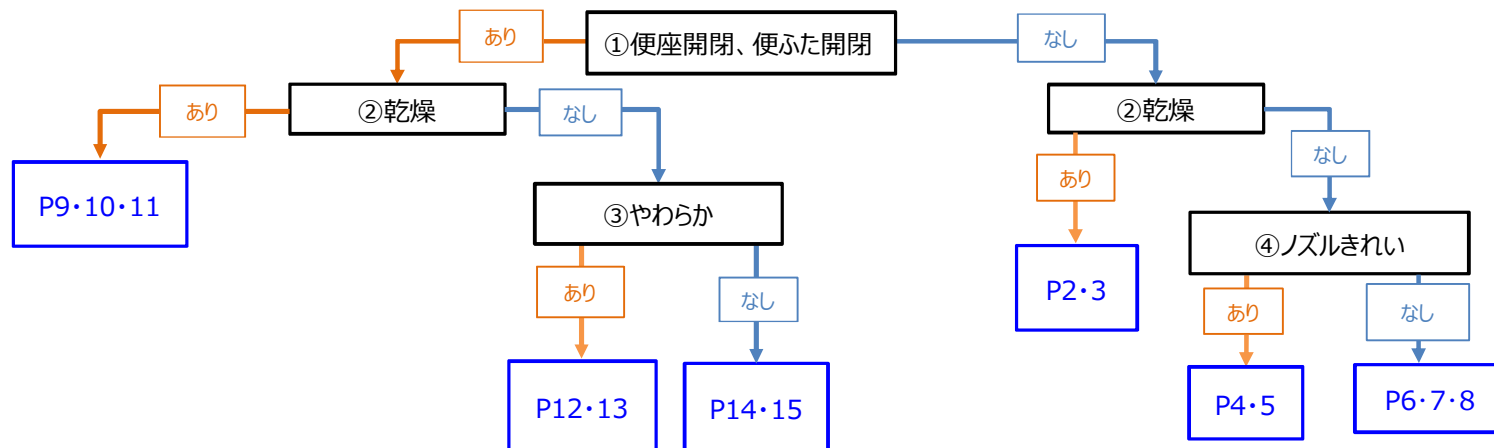

リモコン一覧表【よこ①-13-3】

リモコンイラスト

品番を特定したいリモコンのイラストをご確認頂き、下記リンク資料よりリモコン品番をご確認ください。

注) 下記リモコンはイメージです。製品によって、リモコンボタンのレイアウトなどは異なります。

◆新ピクトグラム表記◆

リモコン一覧表【よこ①-13-3】

『対象製品名称・番号』欄は、アフターサポート期間（修理対応期間）が終了した製品の記載をしておりません。

リモコンイラスト		リモコン品番		
		対象製品名称	対象製品番号	備考
	付属品			
	十字穴付ネバタッピンねじ： 3本（φ4×30） アンカープラグ：3個 リモコンハンガ：1個			
	【リモコン品番：TCM2172】			
	17ネオレストDH2	TCF9575		
	19ネオレストDH2	TCF9575R		
	付属品			
	十字穴付ネバタッピンねじ： 3本（φ4×30） アンカープラグ：3個 リモコンハンガ：1個			
	【リモコン品番：TCM4322】			
	18GG2	TCF9424		
	18GG2-800	TCF9324L		
	付属品			
	十字穴付ネバタッピンねじ： 3本（φ4×30） アンカープラグ：3個 リモコンハンガ：1個			
	【リモコン品番：TCM6970】			
	20GG2	TCF9425		
	20GG2-800	TCF9325		
	付属品			
	十字穴付ネバタッピンねじ： 3本（φ4×30） アンカープラグ：3個 リモコンハンガ：1個 説明書：1個			
	【リモコン品番：TCM4653】			
	18S2A	TCF6552A系		