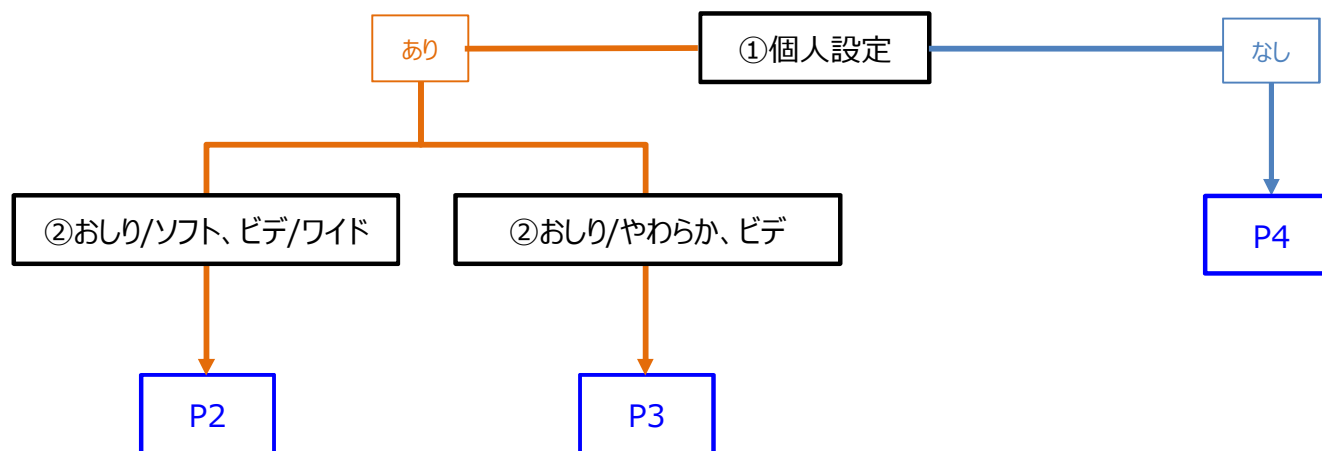

## リモコン一覧表【よこ①-16】

## リモコンイラスト

品番を特定したいリモコンのイラストをご確認頂き、下記リンク資料よりリモコン品番をご確認ください。

注) 下記リモコンはイメージです。製品によって、リモコンボタンのレイアウトなどは異なります。

リモコン一覧表【よこ① - 16リモコン】

リモコンイラスト	リモコン品番		
	対象製品名称	対象製品番号	備考
<p><b>A</b> のリモコンは  がセットされています。注1</p> <p><b>B</b> のリモコンの場合は、4つの部品のうち、いずれかをセットして使用します。</p> <p>注1</p> <p><b>付属品</b></p> <p>ねじ (2本) アンカープラグ (2本) リモコンハンガー</p> <p><b>B</b> のリモコンのみ同梱しています。</p> <p>流すボタン取付説明書 : 1枚 ラベル (大) : 1枚</p>	<p><b>A</b> <b>【リモコン品番 : TCM9356】</b></p> <p>'22ネオレストAS2 TCF9720</p> <p>'22ネオレストAS1 TCF9710</p> <p><b>B</b> <b>【リモコン品番 : TCM10851】</b></p> <p>'23アプリコットF4/F4A TCF4744系</p> <p>'23アプリコットF3/F3A TCF4734系</p> <p>注1</p> <p> の便器洗浄ボタンがセットされている場合、リモコンの外観は同じなので <b>A B</b> ウォシュレット本体の品番ラベルをご確認のうえ、どちらのリモコンであるかご判断ください。</p>		
	<p><b>B</b> のリモコンのみ同梱しています。</p> <p>流すボタン取付説明書 : 1枚 ラベル (大) : 1枚</p>		
	<p><b>【リモコン品番 : TCM10852】</b></p> <p>'23アプリコットF2/F2A TCF4724系 『便座・便ふた開閉』ボタンなし</p>		
	<p><b>【リモコン品番 : TCM10853】</b></p> <p>'23アプリコットF1/F1A TCF4714系 『便座・便ふた開閉』ボタンなし 『乾燥』ボタンなし</p>		
	<p><b>【リモコン品番 : TCM10854】</b></p> <p>'23アプリコットF0/F0A TCF4704系 『便座・便ふた開閉』ボタンなし 『乾燥』ボタンなし</p>		