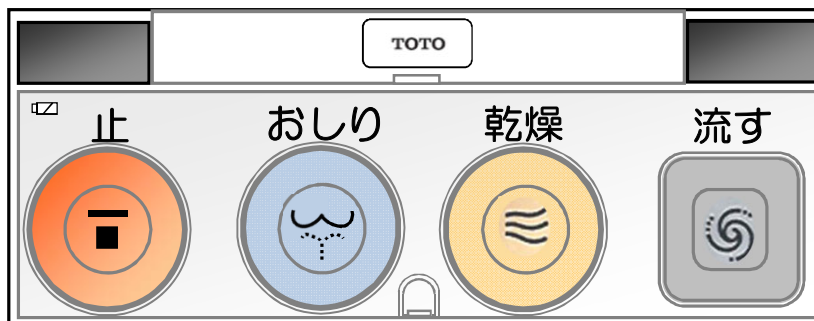

リモコン一覧表【よこ③-1】

リモコンイラスト

リモコンボタンのイラストが2種類あるので、品番を特定したいリモコンのイラストをご確認頂き、下記リンク資料よりリモコン品番をご確認ください。
注) 下記リモコンはイメージです。製品によって、リモコンボタンのレイアウトなどは異なります。

下記イラストの場合

P2

下記イラストの場合

P3

リモコン一覧表【よこ③-1リモコン】

リモコンイラスト	リモコン品番
<p>付属品</p> <p>乾電池組品: 1個(単3×2個) 化粧カバー: 1個 十字穴付ナベタッピンねじ: 3個(φ4×30) アンカープラグ: 3個</p>	<p>【リモコン品番: TCA53#NW1】</p>
<p>付属品</p> <p>乾電池組品: 1個(単3×2個) 化粧カバー: 1個 十字穴付ナベタッピンねじ: 3個(φ4×30) アンカープラグ: 3個</p>	<p>【リモコン品番: TCA54#NW1】</p>
<p>付属品</p> <p>乾電池組品: 1個(単3×2個) 化粧カバー: 1個 十字穴付ナベタッピンねじ: 3個(φ4×30) アンカープラグ: 3個</p>	<p>【リモコン品番: TCA55#NW1】</p>
<p>付属品</p> <p>乾電池組品: 1個(単3×2個) 化粧カバー: 1個 十字穴付ナベタッピンねじ: 3個(φ4×30) アンカープラグ: 3個</p>	<p>【リモコン品番: TCA56#NW1】</p>