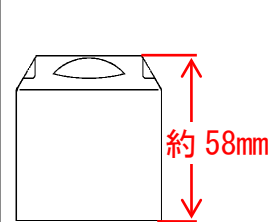

カートリッジ押え

約 35mm

<後期品 (2010年10月以降)>

ハンドル

インデックス

カートリッジ押え

約 58mm

<注意>