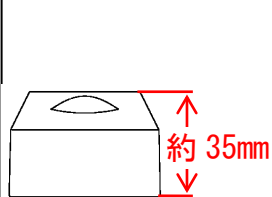

TKJ33U3R TKJ33U3RZ TKJ33U3S TKJ33U3SZ
TKJ33C3R TKJ33C3RZ TKJ33U3RBL

画像は TKJ33U3S

識別方法

■ ハンドルのインデックスのデザインで判断してください。

■ カートリッジ押えの高さで判断してください。

<前期品>

ハンドル

インデックス

カートリッジ押え

約 35mm

<後期品 (2010年10月以降)>

ハンドル

インデックス

カートリッジ押え

約 58mm

<注意>