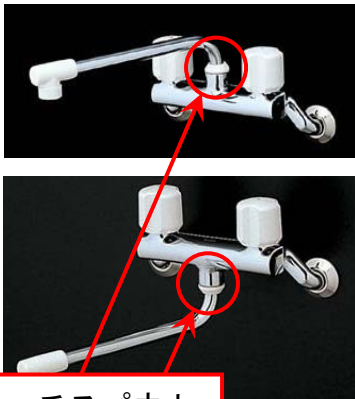

# 水栓金具\_外観類似品情報

No. R-045

キッチン

件名 TKJ20 型 スパウト・開閉バルブの仕様違い

対象  
製品

<前期品>

TKJ20A TKJ20AU TKJ20B TKJ20BU TKJ20AY  
TKJ20BY

<後期品 (1999年10月以降)>

TKJ20AA TKJ20AAU TKJ20BA TKJ20BAU

画像は TKJ20A

TKJ20B

## 識別方法

■スパウト取付部の形状が違います。

■ハンドルの形状が違います。

<前期品>

ワンタッチスパウト

<後期品 (1999年10月以降)>

袋ナット

ハンドルの形状