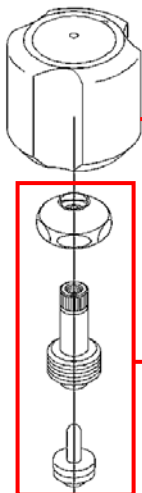

# 水栓金具\_外観類似品情報

No. R-045

キッチン

件名 TKJ20 型 スパウト・開閉バルブの仕様違い

対象  
製品

<前期品>

TKJ20A TKJ20AU TKJ20B TKJ20BU TKJ20AY  
TKJ20BY

<後期品 (1999年10月以降)>

TKJ20AA TKJ20AAU TKJ20BA TKJ20BAU

画像は TKJ20A

TKJ20B

## 識別方法

■スパウト取付部の形状が違います。

■ハンドルの形状が違います。

<前期品>

ワンタッチスパウト

<後期品 (1999年10月以降)>

袋ナット

ハンドルの形状

バルブの形状

<注意>

前期品と後期品ではスパウト、ハンドル、バルブの互換性はありません。