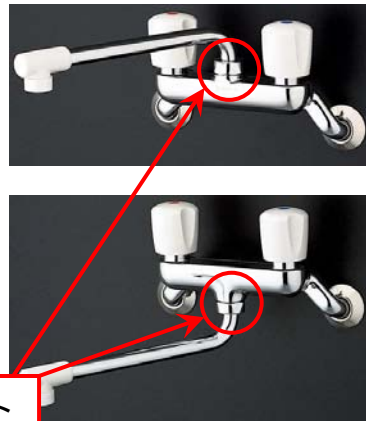

# 水栓金具\_外観類似品情報

No. R-045

キッチン

件名 TKJ20 型 スパウト・開閉バルブの仕様違い

対象  
製品

<前期品>

TKJ20A TKJ20AU TKJ20B TKJ20BU TKJ20AY  
TKJ20BY

<後期品 (1999年10月以降)>

## 識別方法

■スパウト取付部の形状が違います。

■ハンドルの形状が違います。

<前期品>

ワンタッチスパウト

<後期品 (1999年10月以降)>

袋ナット

ハンドルの形状

バルブの形状

<注意>

前期品と後期品ではスパウト、ハンドル、バルブの互換性はありません。