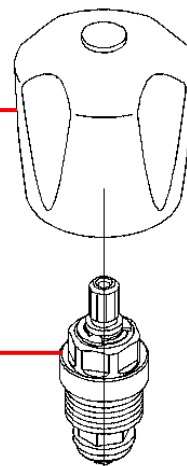

# 水栓金具\_外観類似品情報

No. R-045

キッチン

件名 TKJ20 型 スパウト・開閉バルブの仕様違い

対象  
製品

<前期品>

TKJ20A TKJ20AU TKJ20B TKJ20BU TKJ20AY  
TKJ20BY

<後期品 (1999年10月以降)>

TKJ20AA TKJ20AAU TKJ20BA TKJ20BAU

画像は TKJ20A

TKJ20B

## 識別方法

■スパウト取付部の形状が違います。

■ハンドルの形状が違います。

<前期品>

ワンタッチスパウト

<後期品 (1999年10月以降)>

袋ナット

ハンドルの形状

バルブの形状

<注意>

前期品と後期品ではスパウト、ハンドル、バルブの互換性はありません。