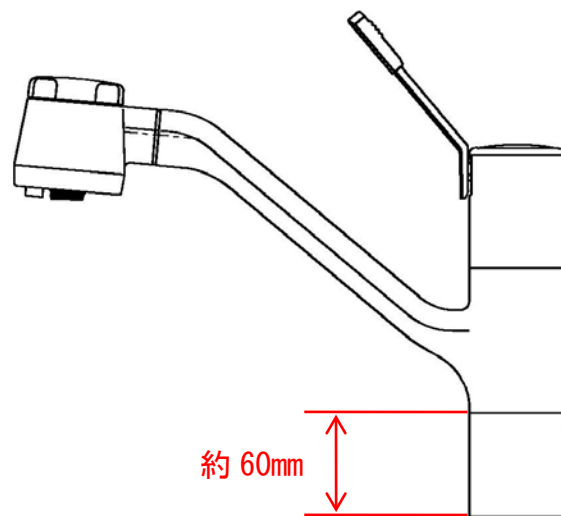

水栓金具_外観類似品情報

No. R-083

キッチン

件名 TK188B 型 水栓本体の高さ違い

対象
製品

<前期品>

TK188B

<後期品 (1995年8月以降)>

TK188BSX TK188BRX

画像は TK188BSX

識別方法

■スパウト台座部の高さが違います。

<前期品>

<後期品 (1995年8月以降)>

<注意>