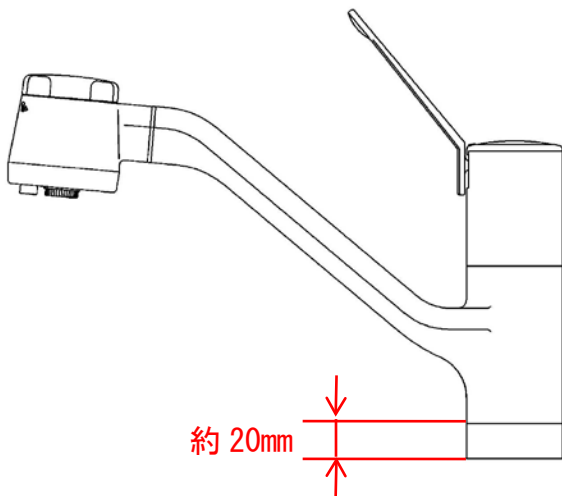

水栓金具_外観類似品情報

No. R-083

キッチン

件名 TK188B 型 水栓本体の高さ違い

対象
製品

<前期品>

TK188B

<後期品 (1995年8月以降)>

TK188BSX TK188BRX

画像は TK188BSX

識別方法

■スパウト台座部の高さが違います。

<前期品>

<後期品 (1995年8月以降)>

<注意>