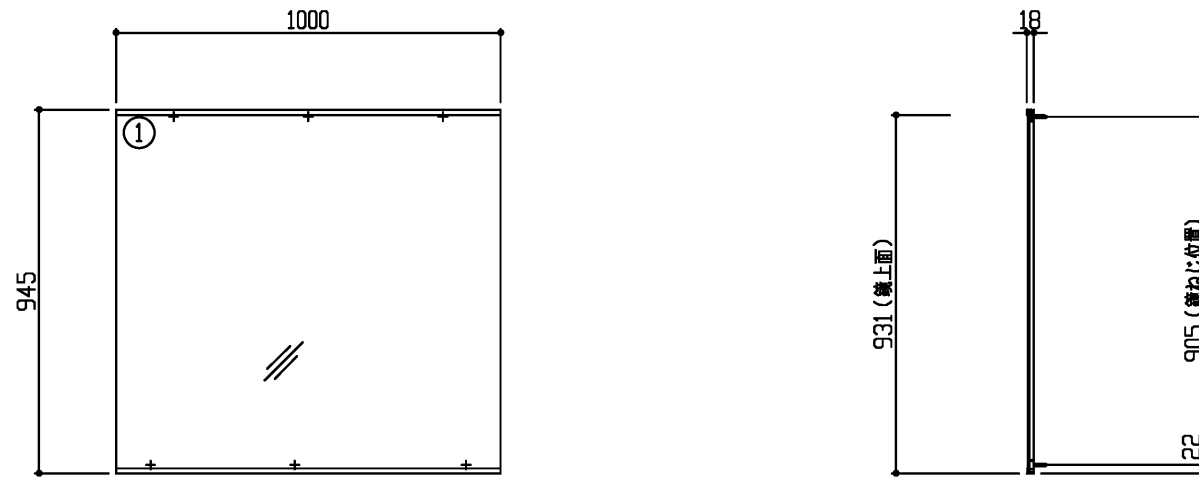

商品リスト No.LT=05302

No	品番	品名	個数
①	LMSML100B1GGG1G	一面鏡（照明・ヒーターなし）	1

製品情報

※ 化粧鏡は、曇り止めヒーター・照明・コンセントなし

工事情報

※ 木ねじ位置に固定用木棧（中90×厚み30）または、全面に厚み12mm以上のJAS規格品の合板を入れてください（別途工事）

※ 化粧鏡は、全高+25mmの鏡止め金具及びフレーム取付スペースが必要です

<単品図面の取り扱い注意事項>

- ※ 同一シリーズ内で、推奨位置に取り付けてください
- ※ 必ず専用化粧台とセットください
- ※ 他シリーズとのセット、推奨位置以外での取り付けはご遠慮ください
- ※ 寸法確認などの参考図としてご利用ください
- ※ 図面の取り扱いには十分ご注意ください

※ 商品(図面)は、諸般の事情により、予告なく改良、仕様変更などを行なう場合があります。

<b>TOTO</b>	名称 住宅向け車いす対応洗面 エンドパネル式 化粧鏡	製図 榑角		単位 mm	現場名(備考欄)	品番	図番 50 LT=05302
		検図 菊池	日付 24.09.30	尺度 1:20			