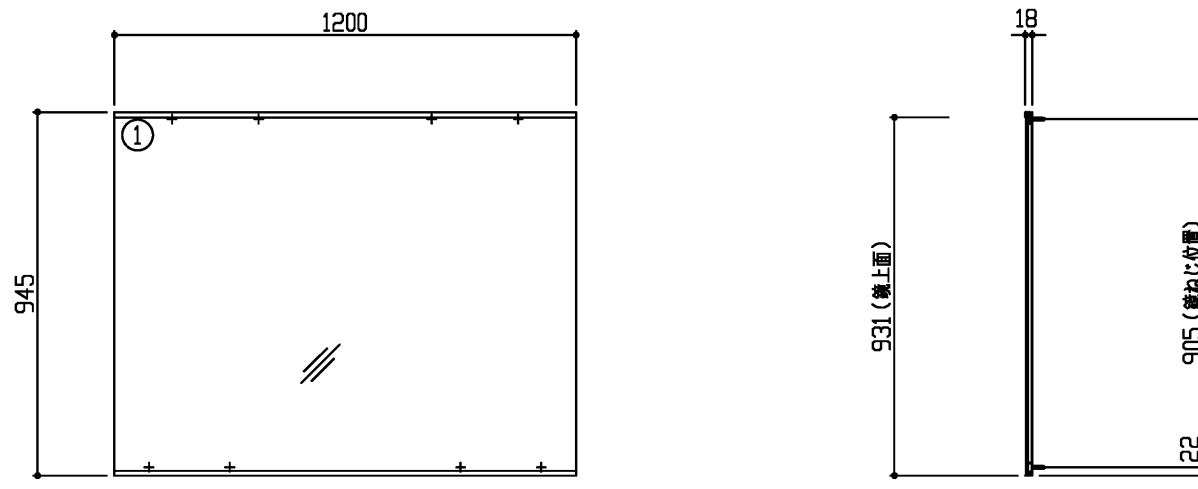

商品リスト No.LT=05306

No	品番	品名	個数
①	LMSML120B1GGG1G	一面鏡(照明・ヒーターなし)	1

製品情報

※ 化粧鏡は、曇り止めヒーター・照明・コンセントなし

工事情報

※ 木ねじ位置に固定用木棧(中90×厚み30)または、全面に厚み12mm以上のJAS規格品の合板を入れてください(別途工事)

※ 化粧鏡は、全高+25mmの鏡止め金具及びフレーム取付スペースが必要です

<単品図面の取り扱い注意事項>

- ※ 同一シリーズ内で、推奨位置に取り付けてください
- ※ 必ず専用化粧台とセットください
- ※ 他シリーズとのセット、推奨位置以外での取り付けはご遠慮ください
- ※ 寸法確認などの参考図としてご利用ください
- ※ 図面の取り扱いには十分ご注意ください

※ 商品(図面)は、諸般の事情により、予告なく改良、仕様変更などを行なう場合があります。

TOTO	名称 住宅向け車いす対応洗面 エンドパネル式 化粧鏡	製図 榑角		単位 mm	現場名(備考欄)	品番	図番 50 LT=05306
		検図 菊池	日付 24.09.30	尺度 1:20			