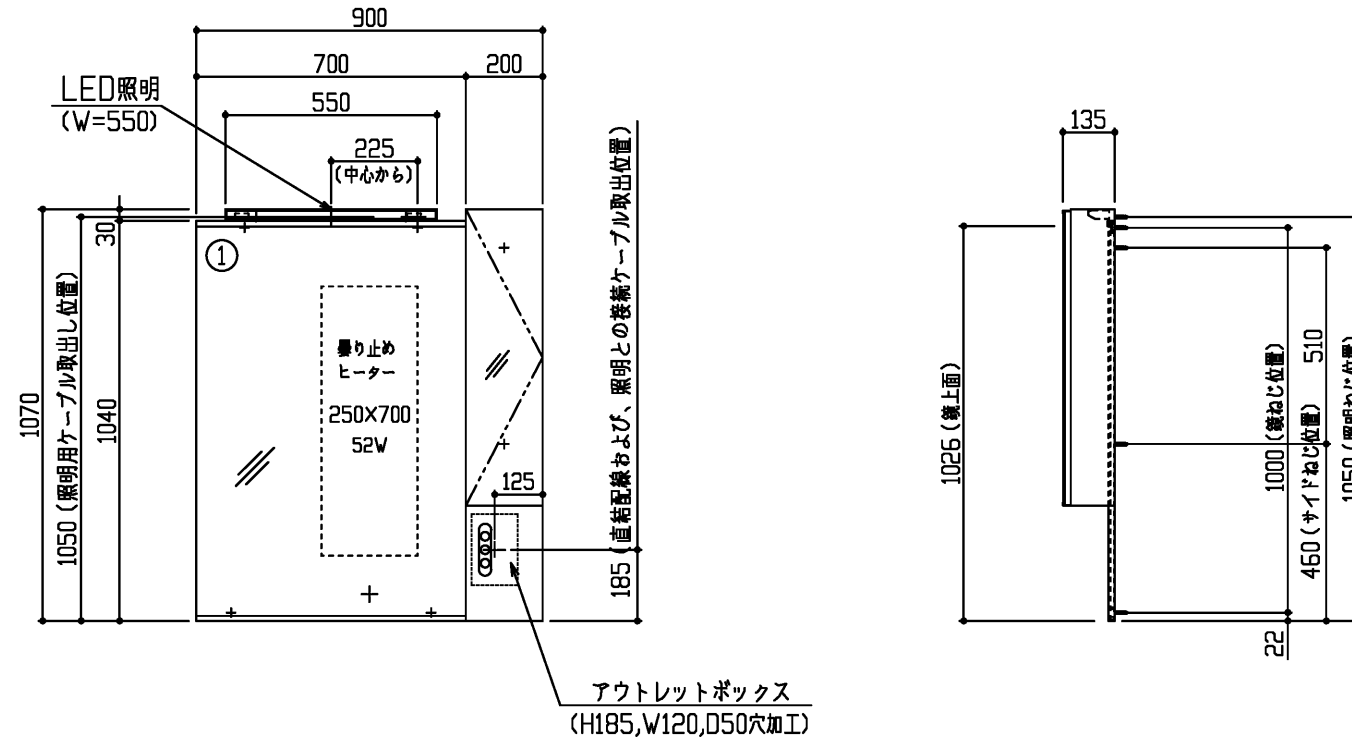

商品リスト No.LT=05308

No	品番	品名	個数
①	LMSML090A2RLH1G	二面鏡 木製サイド収納(照明・ヒーター付き)	1

製品情報

※ 化粧鏡は、コンセント1個付き(許容電力:合計1200Wまで)

曇り止めヒーター用スイッチ・照明用スイッチ付き

木製サイド収納は鏡扉、棚板2枚(可動棚2枚)

※ 化粧鏡は、LED照明:6.6W

工事情報

※ 木ねじ位置に固定用木棧(中90×厚み30)または、全面に厚み12mm以上のJAS規格品の合板を入れてください(別途工事)

※ 照明ユニット・ヒーター・スイッチを接続するために、事前に送り配線してください(VVF2×1.6mmまたはVVF2×2.0mm) 取出し長さ250mm以上

※ 電源取出し位置にコンセントスイッチ用の穴加工(H185,W120,D50)をしてください

※ スイッチが埋め込み式となりますのでアウトレットボックスを設けてください

※ 屋内用電源ケーブルと照明用ケーブルをアウトレットボックス内から、長さ250mm以上取出してください

現場手配
 中型四角アウトレットボックス
 サイズ184×119×44
 パナソニック電工-DS4913相当品

(単位: mm)

LED照明中心位置(右端より)	550
ヒーター中心位置(右端より)	450
ヒーター中心位置(鏡下端より)	520
スイッチ中心位置(右端より)	150
スイッチ中心位置(鏡下端より)	185
アウトレットボックス中心位置(右端より)	125
アウトレットボックス中心位置(鏡下端より)	185

製図
 菊池
 検図
 樽角

日付
 26.04.17

単位
 mm
 尺度
 1:20

現場名(備考欄)

品番

図番

50 LT=05308