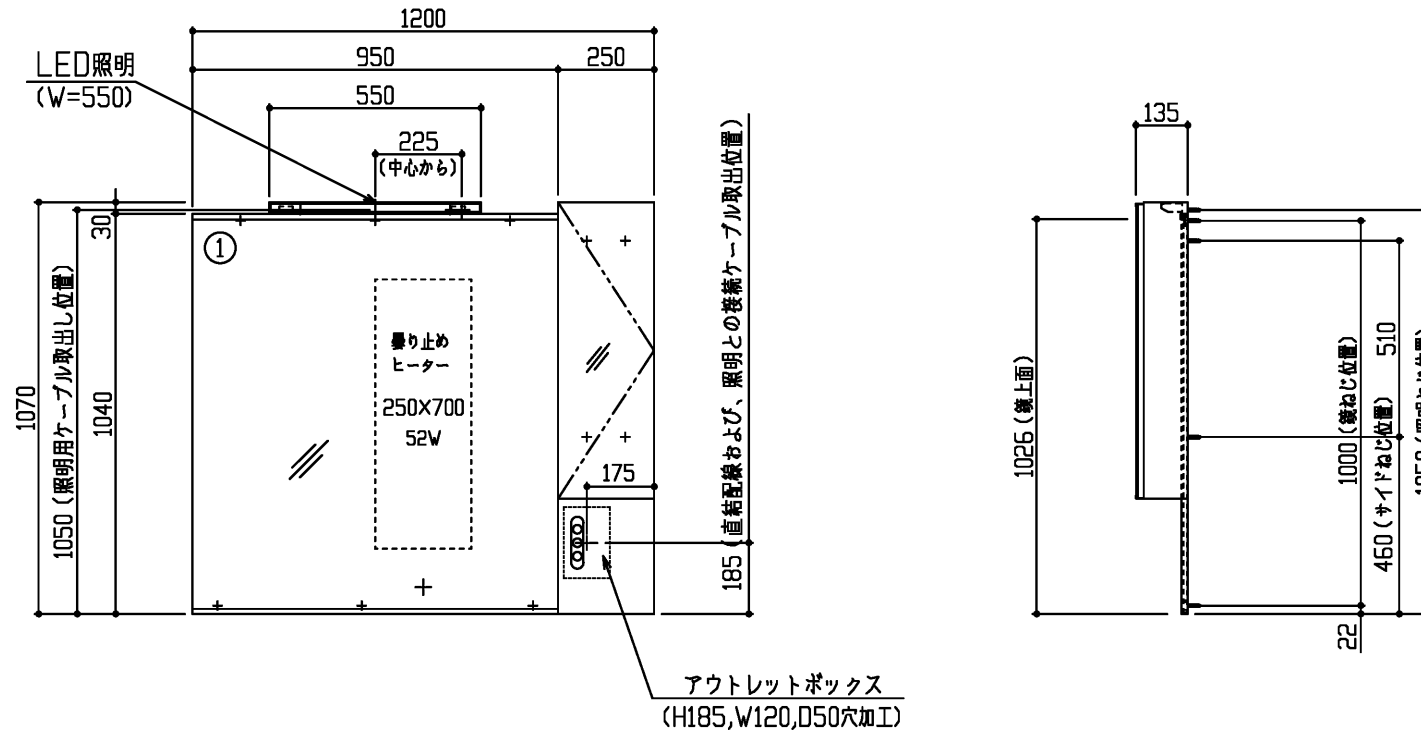

商品リスト No.LT=05310

No	品番	品名	個数
①	LMSML120A2RLH1G	二面鏡 木製サイド収納(照明・ヒーター付き)	1

製品情報

※ 化粧鏡は、コンセント1個付き(許容電力:合計1200Wまで)

曇り止めヒーター用スイッチ・照明用スイッチ付き

木製サイド収納は鏡扉、棚板2枚(可動棚2枚)

※ 化粧鏡は、LED照明 : 6.6W

工事情報

※ 木ねじ位置に固定用木棧(中90×厚み30)または、全面に厚み12mm以上のJAS規格品の合板を入れてください(別途工事)

※ 照明ユニット・ヒーター・スイッチを接続するために、事前に送り配線してください(VVF2×1.6mmまたはVVF2×2.0mm) 取出し長さ250mm以上

※ 電源取出し位置にコンセントスイッチ用の穴加工(H185,W120,D50)をしてください

※ スイッチが埋め込み式となりますのでアウトレットボックスを設けてください

※ 屋内用電源ケーブルと照明用ケーブルをアウトレットボックス内から、長さ250mm以上取出してください

現場手配
 中型四角アウトレットボックス
 サイズ184×119×44
 パナソニック電工-DS4913相当品

(単位: mm)

LED照明中心位置(右端より)	725
ヒーター中心位置(右端より)	600
ヒーター中心位置(鏡下端より)	520
スイッチ中心位置(右端より)	200
スイッチ中心位置(鏡下端より)	185
アウトレットボックス中心位置(右端より)	175
アウトレットボックス中心位置(鏡下端より)	185

製図
 菊池

検図
 樽角

日付
 26.04.21

単位
 mm

尺度
 1:20

現場名(備考欄)

品番

図番