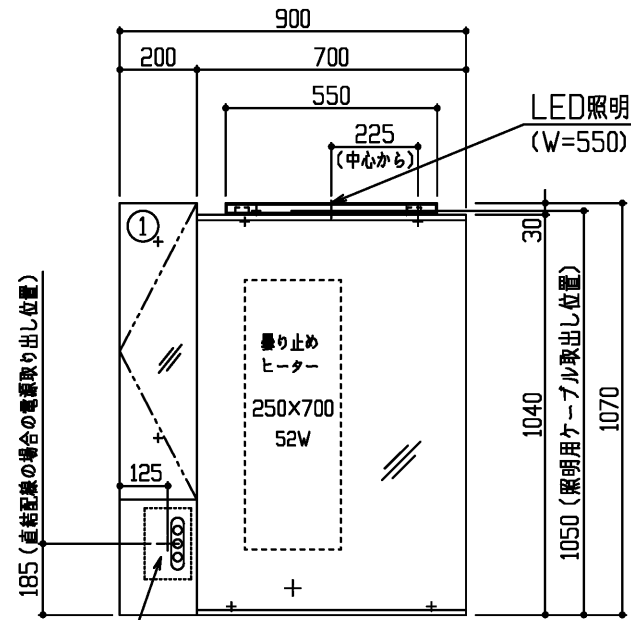

商品リスト No.LT=05312

No	品番	品名	個数
①	LMSML090A2LLH1G	二面鏡 木製サイド収納(照明・ヒーター付き)	1

製品情報

※ 化粧鏡は、コンセント1個付き(許容電力:合計1200Wまで)

曇り止めヒーター用スイッチ・照明用スイッチ付き

木製サイド収納は鏡扉、棚板2枚(可動棚2枚)

※ 化粧鏡は、LED照明:6.6W

工事情報

※ 木ねじ位置に固定用木棧(中90×厚み30)または、全面に厚み12mm以上のJAS規格品の合板を入れてください(別途工事)

※ 照明ユニット・ヒーター・スイッチを接続するために、事前に送り配線してください(VVF2×1.6mmまたはVVF2×2.0mm) 取出し長さ250mm以上

※ 電源取出し位置にコンセントスイッチ用の穴加工(H185,W120,D50)をしてください

※ スイッチが埋め込み式となりますのでアウトレットボックスを設けてください

※ 屋内用電源ケーブルと照明用ケーブルをアウトレットボックス内から、長さ250mm以上取出してください

アウトレットボックス  
(H185,W120,D50穴加工)

現場手配
中型四角アウトレットボックス サイズ184×119×44 パナソニック電工-DS4913相当品

(単位: mm)

LED照明中心位置(左端より)	550
ヒーター中心位置(左端より)	450
ヒーター中心位置(鏡下端より)	520
スイッチ中心位置(左端より)	150
スイッチ中心位置(鏡下端より)	185
アウトレットボックス中心位置(左端より)	125
アウトレットボックス中心位置(鏡下端より)	185

製図  
菊池  
検図  
樽角

日付  
26.04.21

単位  
mm  
尺度  
1:20

現場名(備考欄)

品番

図番

50 LT=05312