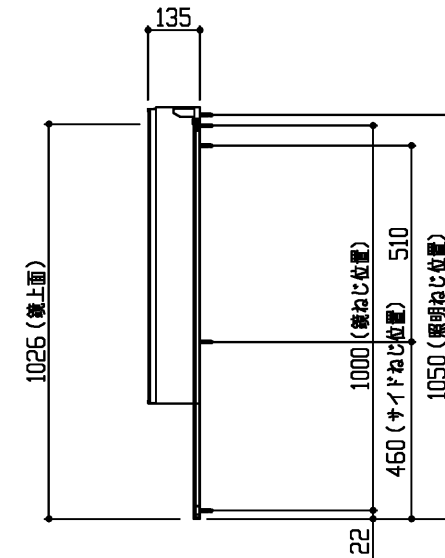

商品リスト No.LT=05312

No	品番	品名	個数
①	LMSML090A2LLH1G	二面鏡 木製サイド収納(照明・ヒーター付き)	1

製品情報

※ 化粧鏡は、コンセント1個付き(許容電力:合計1200Wまで)

曇り止めヒーター用スイッチ・照明用スイッチ付き

木製サイド収納は鏡扉、棚板2枚(可動棚2枚)

※ 化粧鏡は、LED照明:6.6W

工事情報

※ 木ねじ位置に固定用木棧(中90×厚み30)または、全面に厚み12mm以上のJAS規格品の合板を入れてください(別途工事)

※ 照明ユニット・ヒーター・スイッチを接続するために、事前に送り配線してください(VVF2×1.6mmまたはVVF2×2.0mm) 取出し長さ250mm以上

※ 電源取出し位置にコンセントスイッチ用の穴加工(H185,W120,D50)をしてください

※ スイッチが埋め込み式となりますのでアウトレットボックスを設けてください

※ 屋内用電源ケーブルと照明用ケーブルをアウトレットボックス内から、長さ250mm以上取出してください

アウトレットボックス  
(H185,W120,D50穴加工)

現場手配
中型四角アウトレットボックス サイズ184×119×44 パナソニック電工-DS4913相当品

(単位: mm)

LED照明中心位置(左端より)	550
ヒーター中心位置(左端より)	450
ヒーター中心位置(鏡下端より)	520
スイッチ中心位置(左端より)	150
スイッチ中心位置(鏡下端より)	185
アウトレットボックス中心位置(左端より)	125
アウトレットボックス中心位置(鏡下端より)	185

製図  
菊池  
検図  
樽角

日付  
26.04.21

単位  
mm  
尺度  
1:20

現場名(備考欄)

品番

図番

50 LT=05312