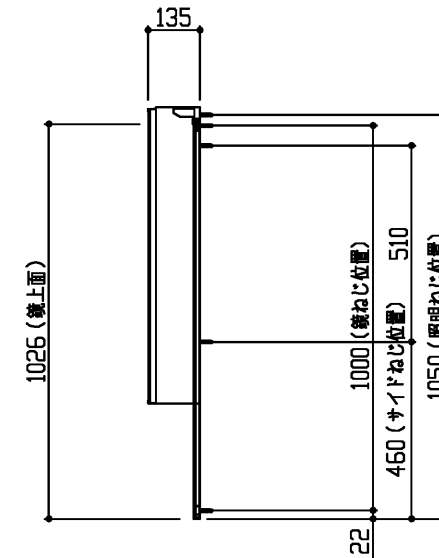

商品リスト No.LT=05314

No	品番	品名	個数
①	LMSML120A2LLH1G	二面鏡 木製イト収納(照明・ヒーター付き)	1

製品情報

※ 化粧鏡は、コンセント1個付き(許容電力:合計1200Wまで)

曇り止めヒーター用スイッチ・照明用スイッチ付き

木製サイド収納は鏡扉、棚板2枚(可動棚2枚)

※ 化粧鏡は、LED照明:6.6W

工事情報

※ 木ねじ位置に固定用木棧(中90×厚み30)または、全面に厚み12mm以上のJAS規格品の合板を入れてください(別途工事)

※ 照明ユニット・ヒーター・スイッチを接続するために、事前に送り配線してください(VVF2×1.6mmまたはVVF2×2.0mm) 取出し長さ250mm以上

※ 電源取出し位置にコンセントスイッチ用の穴加工(H185,W120,D50)をしてください

※ スイッチが埋め込み式となりますのでアウトレットボックスを設けてください

※ 屋内用電源ケーブルと照明用ケーブルをアウトレットボックス内から、長さ250mm以上取出してください

アウトレットボックス
(H185,W120,D50穴加工)

現場手配
中型四角アウトレットボックス サイズ184×119×44 パナソニック電工-DS4913相当品

(単位: mm)

LED照明中心位置(左端より)	725
ヒーター中心位置(左端より)	600
ヒーター中心位置(鏡下端より)	520
スイッチ中心位置(左端より)	200
スイッチ中心位置(鏡下端より)	185
アウトレットボックス中心位置(左端より)	175
アウトレットボックス中心位置(鏡下端より)	185

製図
菊池
検図
樽角

日付
26.04.23

単位
mm
尺度
1:20

現場名(備考欄)

品番

図番

50 LT=05314