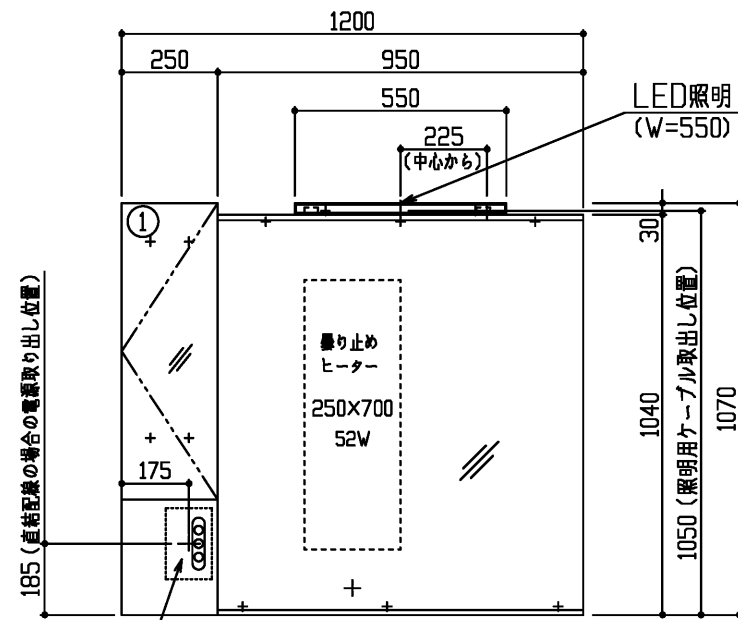

商品リスト No.LT=05314

No	品番	品名	個数
①	LMSML120A2LLH1G	二面鏡 木製イト収納(照明・ヒーター付き)	1

製品情報

※ 化粧鏡は、コンセント1個付き(許容電力:合計1200Wまで)

曇り止めヒーター用スイッチ・照明用スイッチ付き

木製サイド収納は鏡扉、棚板2枚(可動棚2枚)

※ 化粧鏡は、LED照明:6.6W

工事情報

※ 木ねじ位置に固定用木棧(中90×厚み30)または、全面に厚み12mm以上のJAS規格品の合板を入れてください(別途工事)

※ 照明ユニット・ヒーター・スイッチを接続するために、事前に送り配線してください(VVF2×1.6mmまたはVVF2×2.0mm) 取出し長さ250mm以上

※ 電源取出し位置にコンセントスイッチ用の穴加工(H185,W120,D50)をしてください

※ スイッチが埋め込み式となりますのでアウトレットボックスを設けてください

※ 屋内用電源ケーブルと照明用ケーブルをアウトレットボックス内から、長さ250mm以上取出してください

アウトレットボックス
(H185,W120,D50穴加工)

現場手配
中型四角アウトレットボックス サイズ184×119×44 パナソニック電工-DS4913相当品

(単位: mm)

LED照明中心位置(左端より)	725
ヒーター中心位置(左端より)	600
ヒーター中心位置(鏡下端より)	520
スイッチ中心位置(左端より)	200
スイッチ中心位置(鏡下端より)	185
アウトレットボックス中心位置(左端より)	175
アウトレットボックス中心位置(鏡下端より)	185

製図
菊池
検図
樽角

日付
26.04.23

単位
mm
尺度
1:20

現場名(備考欄)

品番

図番

50 LT=05314