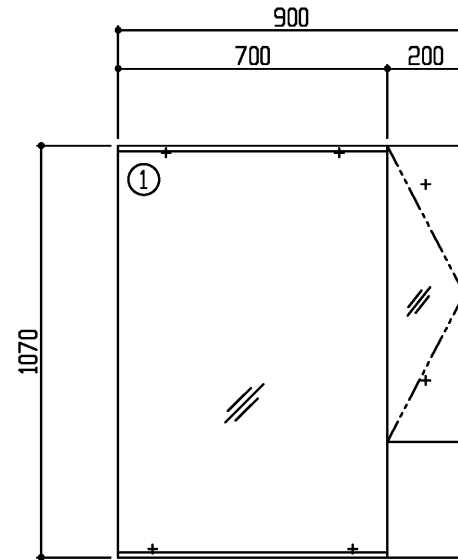

商品リスト No.LT=05316

No	品番	品名	個数
①	LMSML090A2RGG1G	二面鏡 木製サイド収納(照明・ヒーターなし)	1

製品情報

※ 化粧鏡は、曇り止めヒーター・照明・コンセントなし

木製サイド収納は鏡扉、棚板2枚(可動棚2枚)

工事情報

※ 木ねじ位置に固定用木棧(巾90×厚み30)または、全面に厚み12mm以上のJAS規格品の合板を入れてください(別途工事)

※ 化粧鏡は、全高+25mmの鏡止め金具及びフレーム取付スペースが必要です

< 単品図面の取り扱い注意事項 >

- ※ 同一シリーズ内で、推奨位置に取り付けください
- ※ 必ず専用化粧台とセットください
- ※ 他シリーズとのセット、推奨位置以外での取り付けはご遠慮ください
- ※ 寸法確認などの参考図としてご利用ください
- ※ 図面の取り扱いには十分ご注意ください

※ 商品(図面)は、諸般の事情により、予告なく改良、仕様変更などを行なう場合があります。

TOTO

名称	住宅向け車いす対応洗面 エンドパネル式 化粧鏡	製図 菊池		単位 mm	現場名(備考欄)	品番	図番 50 LT=05316
	検図 樽角	日付 26.04.23	尺度 1:20				