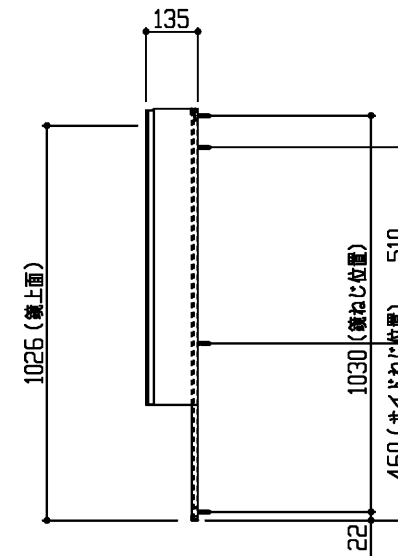

商品リスト No.LT=05316

No	品番	品名	個数
①	LMSML090A2RGG1G	二面鏡 木製サイド収納(照明・ヒーターなし)	1

製品情報

※ 化粧鏡は、曇り止めヒーター・照明・コンセントなし

木製サイド収納は鏡扉、棚板2枚(可動棚2枚)

工事情報

※ 木ねじ位置に固定用木棧(巾90×厚み30)または、全面に厚み12mm以上のJAS規格品の合板を入れてください(別途工事)

※ 化粧鏡は、全高+25mmの鏡止め金具及びフレーム取付スペースが必要です

< 単品図面の取り扱い注意事項 >

- ※ 同一シリーズ内で、推奨位置に取り付けください
- ※ 必ず専用化粧台とセットください
- ※ 他シリーズとのセット、推奨位置以外での取り付けはご遠慮ください
- ※ 寸法確認などの参考図としてご利用ください
- ※ 図面の取り扱いには十分ご注意ください

※ 商品(図面)は、諸般の事情により、予告なく改良、仕様変更などを行なう場合があります。

TOTO

名称	住宅向け車いす対応洗面 エンドパネル式 化粧鏡	製図 菊池		単位 mm	現場名(備考欄)	品番	図番 50 LT=05316
	検図 樽角	日付 26.04.23	尺度 1:20				