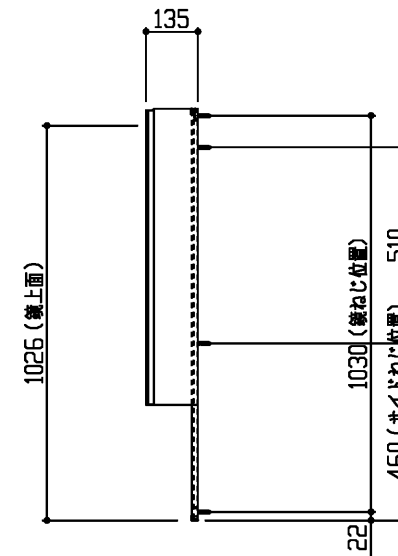

商品リスト No.LT=05318

No	品番	品名	個数
①	LMSML120A2RGG1G	二面鏡 木製サイド収納(照明・ヒーターなし)	1

製品情報

※ 化粧鏡は、曇り止めヒーター・照明・コンセントなし  
 木製サイド収納は鏡扉、棚板2枚(可動棚2枚)

工事情報

※ 木ねじ位置に固定用木棧(巾90×厚み30)または、全面に厚み12mm以上のJAS規格品の合板を入れてください(別途工事)  
 ※ 化粧鏡は、全高+25mmの鏡止め金具及びフレーム取付スペースが必要です

< 単品図面の取り扱い注意事項 >

- ※ 同一シリーズ内で、推奨位置に取り付けください
- ※ 必ず専用化粧台とセットください
- ※ 他シリーズとのセット、推奨位置以外での取り付けはご遠慮ください
- ※ 寸法確認などの参考図としてご利用ください
- ※ 図面の取り扱いには十分ご注意ください

※ 商品(図面)は、諸般の事情により、予告なく改良、仕様変更などを行なう場合があります。

**TOTO**

名称	住宅向け車いす対応洗面 エンドパネル式 化粧鏡	製図	菊池	単位	mm	現場名(備考欄)	品番	図番
	検図	樽角	日付	26.04.23	尺度			