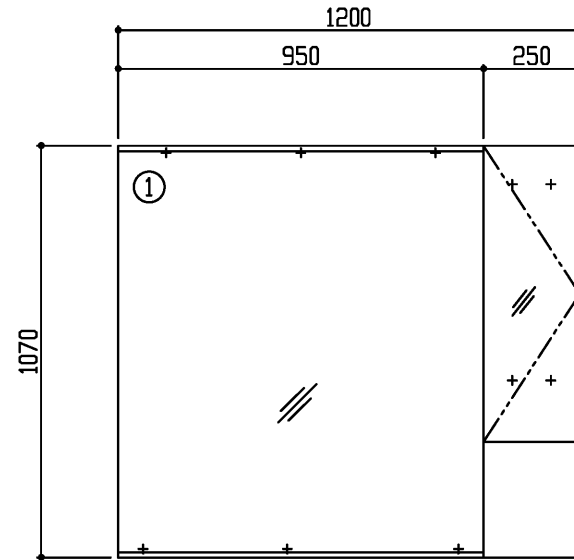

商品リスト No.LT=05318

No	品番	品名	個数
①	LMSML120A2RGG1G	二面鏡 木製サイド収納(照明・ヒーターなし)	1

製品情報

※ 化粧鏡は、曇り止めヒーター・照明・コンセントなし  
 木製サイド収納は鏡扉、棚板2枚(可動棚2枚)

工事情報

※ 木ねじ位置に固定用木棧(巾90×厚み30)または、全面に厚み12mm以上のJAS規格品の合板を入れてください(別途工事)  
 ※ 化粧鏡は、全高+25mmの鏡止め金具及びフレーム取付スペースが必要です

< 単品図面の取り扱い注意事項 >

- ※ 同一シリーズ内で、推奨位置に取り付けください
- ※ 必ず専用化粧台とセットください
- ※ 他シリーズとのセット、推奨位置以外での取り付けはご遠慮ください
- ※ 寸法確認などの参考図としてご利用ください
- ※ 図面の取り扱いには十分ご注意ください

※ 商品(図面)は、諸般の事情により、予告なく改良、仕様変更などを行なう場合があります。

**TOTO**

名称	住宅向け車いす対応洗面 エンドパネル式 化粧鏡	製図	菊池	単位	mm	現場名(備考欄)	品番	図番
	検図	樽角	日付	26.04.23	尺度			