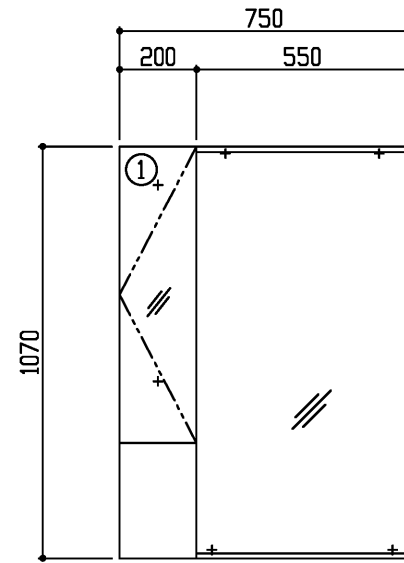

商品リスト No.LT=05319

No	品番	品名	個数
①	LMSML075A2LGG1G	二面鏡 木製サイド収納(照明・ヒーターなし)	1

製品情報

※ 化粧鏡は、曇り止めヒーター・照明・コンセントなし
 木製サイド収納は鏡扉、棚板2枚(可動棚2枚)

工事情報

※ 木ねじ位置に固定用木棧(巾90×厚み30)または、全面に厚み12mm以上のJAS規格品の合板を入れてください(別途工事)
 ※ 化粧鏡は、全高+25mmの鏡止め金具及びフレーム取付スペースが必要です

< 単品図面の取り扱い注意事項 >

- ※ 同一シリーズ内で、推奨位置に取り付けください
- ※ 必ず専用化粧台とセットください
- ※ 他シリーズとのセット、推奨位置以外での取り付けはご遠慮ください
- ※ 寸法確認などの参考図としてご利用ください
- ※ 図面の取り扱いには十分ご注意ください

※ 商品(図面)は、諸般の事情により、予告なく改良、仕様変更などを行なう場合があります。

TOTO

名称 住宅向け車いす対応洗面 エンドパネル式 化粧鏡	製図 菊池	単位 mm	現場名(備考欄)	品番	図番 50 LT=05319
	検図 樽角	日付 26.04.23			