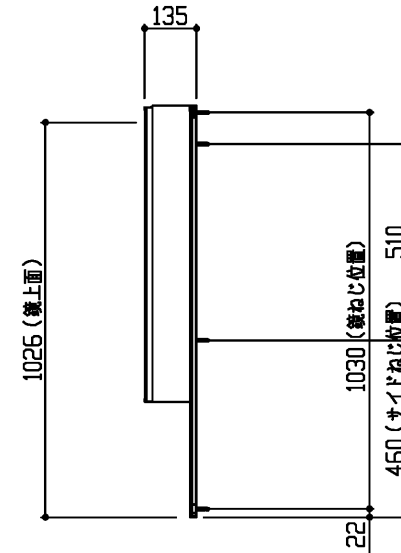

商品リスト No.LT=05319

No	品番	品名	個数
①	LMSML075A2LGG1G	二面鏡 木製サイド収納(照明・ヒーターなし)	1

製品情報

※ 化粧鏡は、曇り止めヒーター・照明・コンセントなし
 木製サイド収納は鏡扉、棚板2枚(可動棚2枚)

工事情報

※ 木ねじ位置に固定用木棧(巾90×厚み30)または、全面に厚み12mm以上のJAS規格品の合板を入れてください(別途工事)
 ※ 化粧鏡は、全高+25mmの鏡止め金具及びフレーム取付スペースが必要です

< 単品図面の取り扱い注意事項 >

- ※ 同一シリーズ内で、推奨位置に取り付けください
- ※ 必ず専用化粧台とセットください
- ※ 他シリーズとのセット、推奨位置以外での取り付けはご遠慮ください
- ※ 寸法確認などの参考図としてご利用ください
- ※ 図面の取り扱いには十分ご注意ください

※ 商品(図面)は、諸般の事情により、予告なく改良、仕様変更などを行なう場合があります。

TOTO

名称 住宅向け車いす対応洗面 エンドパネル式 化粧鏡	製図 菊池	単位 mm	現場名(備考欄)	品番	図番 50 LT=05319
	検図 樽角	日付 26.04.23			