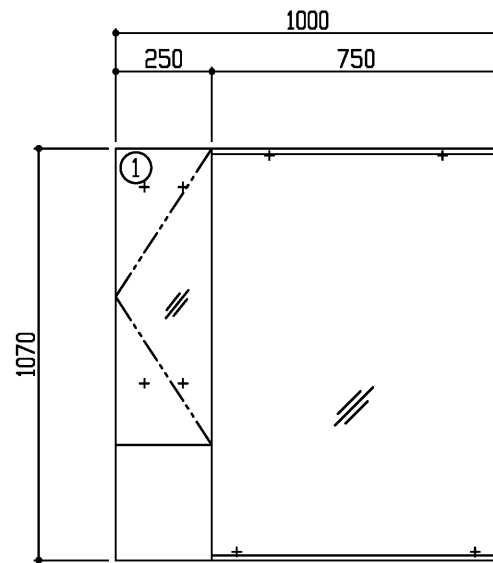

商品リスト No.LT=05321

No	品番	品名	個数
①	LMSML100A2LGG1G	二面鏡 木製サイド収納(照明・ヒーターなし)	1

製品情報

※ 化粧鏡は、曇り止めヒーター・照明・コンセントなし  
木製サイド収納は鏡扉、棚板2枚(可動棚2枚)

工事情報

※ 木ねじ位置に固定用木棧(巾90×厚み30)または、全面に厚み12mm以上のJAS規格品の合板を入れてください(別途工事)  
※ 化粧鏡は、全高+25mmの鏡止め金具及びフレーム取付スペースが必要です

< 単品図面の取り扱い注意事項 >

- ※ 同一シリーズ内で、推奨位置に取り付けください
- ※ 必ず専用化粧台とセットください
- ※ 他シリーズとのセット、推奨位置以外での取り付けはご遠慮ください
- ※ 寸法確認などの参考図としてご利用ください
- ※ 図面の取り扱いには十分ご注意ください

※ 商品(図面)は、諸般の事情により、予告なく改良、仕様変更などを行なう場合があります。

**TOTO**

名称	住宅向け車いす対応洗面 エンドパネル式 化粧鏡	製図	菊池	単位	mm	現場名(備考欄)	品番	図番
		検図	樽角	日付	26.04.24			