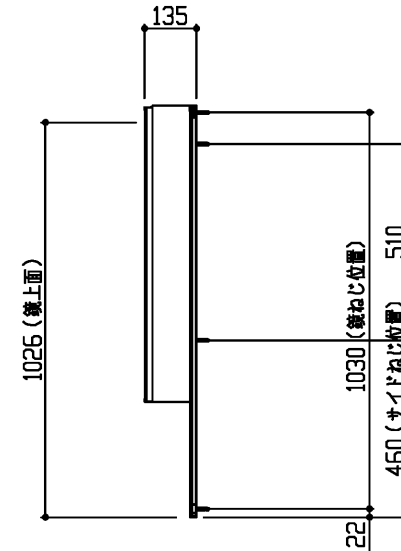

商品リスト No.LT=05321

No	品番	品名	個数
①	LMSML100A2LGG1G	二面鏡 木製サイド収納(照明・ヒーターなし)	1

製品情報

※ 化粧鏡は、曇り止めヒーター・照明・コンセントなし  
木製サイド収納は鏡扉、棚板2枚(可動棚2枚)

工事情報

※ 木ねじ位置に固定用木棧(巾90×厚み30)または、全面に厚み12mm以上のJAS規格品の合板を入れてください(別途工事)  
※ 化粧鏡は、全高+25mmの鏡止め金具及びフレーム取付スペースが必要です

< 単品図面の取り扱い注意事項 >

- ※ 同一シリーズ内で、推奨位置に取り付けください
- ※ 必ず専用化粧台とセットください
- ※ 他シリーズとのセット、推奨位置以外での取り付けはご遠慮ください
- ※ 寸法確認などの参考図としてご利用ください
- ※ 図面の取り扱いには十分ご注意ください

※ 商品(図面)は、諸般の事情により、予告なく改良、仕様変更などを行なう場合があります。

**TOTO**

名称	住宅向け車いす対応洗面 エンドパネル式 化粧鏡	製図	菊池	単位	mm	現場名(備考欄)	品番	図番
		検図	樽角	日付	26.04.24			