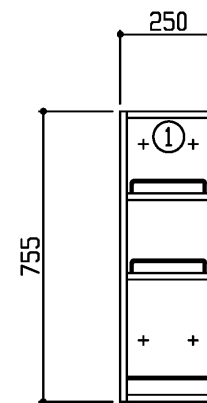

●色記号	キャビネットの色
5	ラフベールウッド
6	ラフスモークウッド
8	ラフナチュラルウッド
9	ラフシェンナウッド

商品リスト No.LT=05341			
No	品番	品名	個数
①	LYZB025NBG1●	サイドキャビネット(三面鏡用+アソ収納棚)	1

工事情報

- ※ 木ねじ位置に固定用木棧(中90×厚み30)または、全面に厚み12mm以上のJAS規格品の合板を入れてください(別途工事)
- ※ 商品リスト中の●には、色記号が入ります。(表を参照ください)

<単品図面の取り扱い注意事項>

- ※ 同一シリーズ内で、推奨位置に取り付けください
- ※ 他シリーズとのセット、推奨位置以外での取り付けはご遠慮ください
- ※ 寸法確認などの参考図としてご利用ください
- ※ 図面の取り扱いには十分ご注意ください

※ 商品(図面)は、諸般の事情により、予告なく改良、仕様変更などを行なう場合があります。

<b>TOTO</b>	名称 ドレーナ サイドキャビネット	製図 菊池	単位 mm	現場名(備考欄)	品番	図番 50 LT=05341
		検図 樽角	日付 26.05.01			