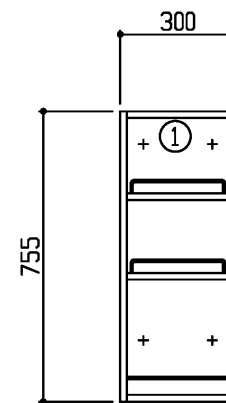

●色記号	キャビネットの色
5	ラフベールウッド
6	ラフスモークウッド
8	ラフナチュラルウッド
9	ラフシェンナウッド

商品リスト No.LT=05343			
No	品番	品名	個数
①	LYZB030NBG1●	サイドキャビネット(三面鏡用+アソ収納棚)	1

工事情報

- ※ 木ねじ位置に固定用木棧(中90×厚み30)または、全面に厚み12mm以上のJAS規格品の合板を入れてください(別途工事)
- ※ 商品リスト中の●には、色記号が入ります。(表を参照ください)

<単品図面の取り扱い注意事項>

- ※ 同一シリーズ内で、推奨位置に取り付けください
- ※ 他シリーズとのセット、推奨位置以外での取り付けはご遠慮ください
- ※ 寸法確認などの参考図としてご利用ください
- ※ 図面の取り扱いには十分ご注意ください

※ 商品(図面)は、諸般の事情により、予告なく改良、仕様変更などを行なう場合があります。

<b>TOTO</b>	名称 ドレーナ サイドキャビネット	製図 菊池		単位 mm	現場名(備考欄)	品番	図番 50 LT=05343
		検図 樽角	日付 26.05.01	尺度 1:20			