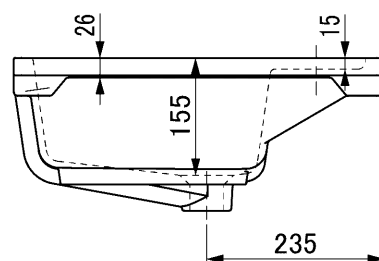

カウンター切込寸法

〈付属品〉
洗面器固定金具 × 4
φ5 × 20SUSねじ付
品番: CET007R (2セット入り)
(尺度 1:2)

用途	一般住宅用(屋内用)
分類	アンダーカウンター
オーバーフロー	あり
実容量	13.5L
本体重量	15.0kg
特記事項	陶器製品は製造の過程で寸法公差や反りが生じます。 水はねや水があふれるおそれがありますので、止水栓で適切な流量に調整してください。 破損するおそれがありますので、60℃以上の熱湯を流さないでください。

セラトレーディング株式会社			単位 mm	名称 セラオリジナルコレクション アンダーカウンター式洗面器
製図 横田	検図 井田	日付 25.12.15	尺度 1 : 10	品番 CEL1691
備考				図番 CEL1691