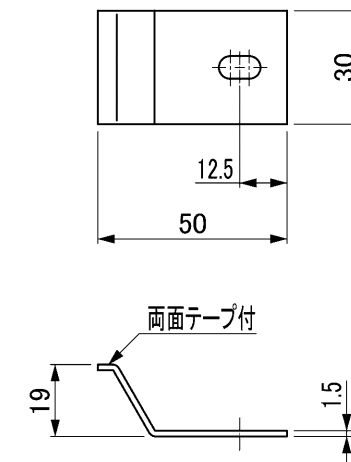

カウンター切込寸法

〈付属品〉
洗面器固定金具 × 4
φ5 × 20SUSねじ付
品番: CET007R (2セット入り)
(尺度 1:2)

用途	一般住宅用(屋内用)
分類	アンダーカウンター
オーバーフロー	あり
実容量	13.5L
本体重量	15.0kg
特記事項	陶器製品は製造の過程で寸法公差や反りが生じます。 水はねや水があふれるおそれがありますので、止水栓で適切な流量に調整してください。 破損するおそれがありますので、60℃以上の熱湯を流さないでください。

セラトレーディング株式会社			単位 mm	名称 セラオリジナルコレクション アンダーカウンター式洗面器
製図 横田	検図 井田	日付 25.12.15	尺度 1 : 10	品番 CEL1691
備考				図番 CEL1691