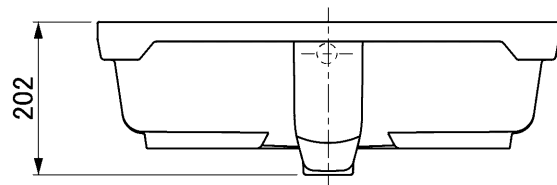

カウンター切込寸法

〈付属品〉
洗面器固定金具 × 4
φ5 × 20SUSねじ付
品番: CET007R (2セット入り)
(尺度 1:2)

用途	一般住宅用(屋内用)
分類	アンダーカウンター
オーバーフロー	あり
実容量	13.5L
本体重量	15.0kg
特記事項	陶器製品は製造の過程で寸法公差や反りが生じます。 水はねや水があふれるおそれがありますので、止水栓で適切な流量に調整してください。 破損するおそれがありますので、60℃以上の熱湯を流さないでください。

セラトレーディング株式会社			単位 mm	名称 セラオリジナルコレクション アンダーカウンター式洗面器
製図 横田	検図 井田	日付 25.12.15	尺度 1 : 10	品番 CEL1691
備考				図番 CEL1691