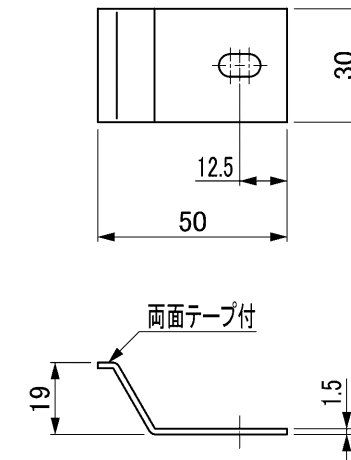

カウンター切込寸法

〈付属品〉  
洗面器固定金具×4  
φ5×20SUSねじ付  
品番: CET007R(2セット入り)  
(尺度 1:2)

用途	一般住宅用(屋内用)
分類	アンダーカウンター
オーバーフロー	あり
実容量	14.2L
本体重量	13.3kg
特記事項	陶器製品は製造の過程で寸法公差や反りが生じます。 水はねや水があふれるおそれがありますので、止水栓で適切な流量に調整してください。 破損するおそれがありますので、60℃以上の熱湯を流さないでください。

セラレーディング株式会社		☉	単位 mm	名称 セラオリジナルコレクション アンダーカウンター式洗面器
製図 横田	検図 井田	日付 25.12.15	尺度 1 : 10	品番 CEL1695
備考				図番 CEL1695