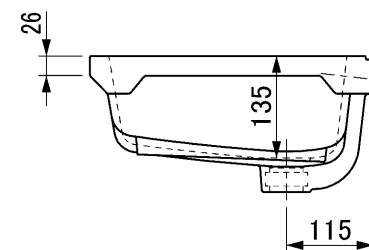

カウンター切込寸法

〈付属品〉  
洗面器固定金具×4  
φ5×20SUSねじ付  
品番: CET007R(2セット入り)  
(尺度 1:2)

用途	一般住宅用(屋内用)
分類	アンダーカウンター
オーバーフロー	あり
実容量	14.2L
本体重量	13.3kg
特記事項	陶器製品は製造の過程で寸法公差や反りが生じます。 水はねや水があふれるおそれがありますので、止水栓で適切な流量に調整してください。 破損するおそれがありますので、60℃以上の熱湯を流さないでください。

セラレーディング株式会社		☉	単位 mm	名称 セラオリジナルコレクション アンダーカウンター式洗面器
製図 横田	検図 井田	日付 25.12.15	尺度 1 : 10	品番 CEL1695
備考				図番 CEL1695