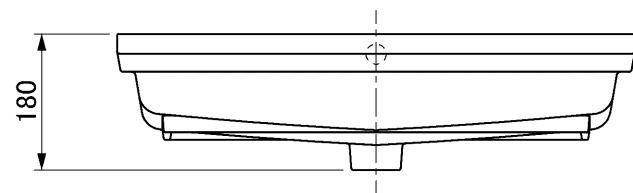

カウンター切込寸法

〈付属品〉  
洗面器固定金具×4  
φ5×20SUSねじ付  
品番: CET007R(2セット入り)  
(尺度 1:2)

用途	一般住宅用(屋内用)
分類	アンダーカウンター
オーバーフロー	あり
実容量	14.2L
本体重量	13.3kg
特記事項	陶器製品は製造の過程で寸法公差や反りが生じます。 水はねや水があふれるおそれがありますので、止水栓で適切な流量に調整してください。 破損するおそれがありますので、60℃以上の熱湯を流さないでください。

セラレーディング株式会社		☉	単位 mm	名称 セラオリジナルコレクション アンダーカウンター式洗面器
製図 横田	検図 井田	日付 25.12.15	尺度 1 : 10	品番 CEL1695
備考				図番 CEL1695