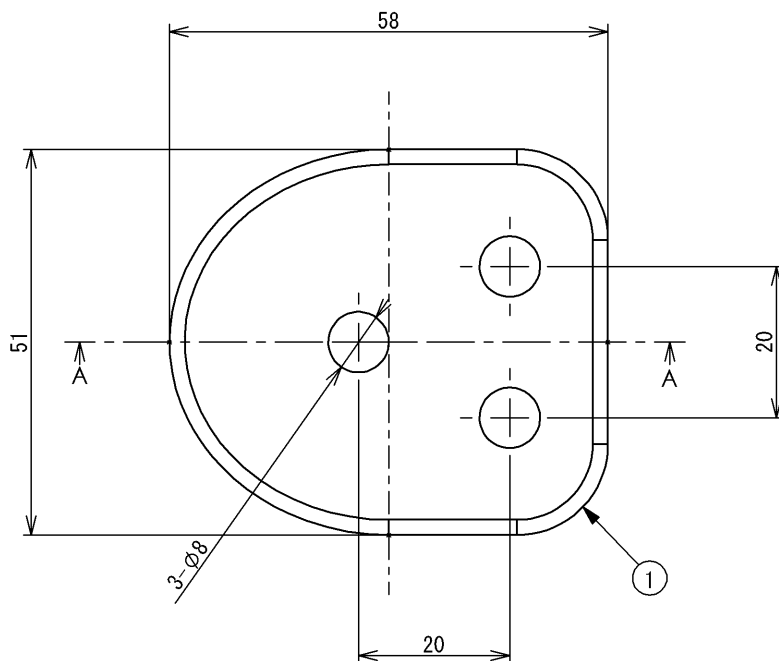

DATE	REV. CONTENT	REV. No.
2006.02.01	新設計(2006年2月発売)。	E05095
2013.05.24	色番#CFを廃番にする。	E13005

02000

色番	色彩
#BF	ブラウン
#PF	ペールブラウン
#NF	ライトナチュラル

断面図 A-A

No.	部品品番	部品名称	材料	個数	注記
1	EWP60658	スぺーサ(EWT13BE用・6mm)	ホワイトアッシュ無垢材	1	

TOTO LTD. KITAKYUSYU,JAPAN				UNITS mm	TITLE スぺーサ
DR.BY 四元	DS.BY 岸本	CH.BY 稲富	AP.BY 稲富	SCALE 1:1	DRAWING NO. EWT26DS2A
COMMENTS			DATE 2006.02.01	() REV	PAGE 1 / 1