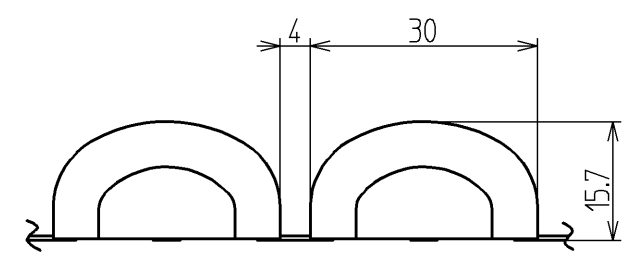

| | |
|------|------|
| 色番 | 色彩 |
| #NW1 | ホワイト |

B部詳細図 (1 : 1)

A部裏面詳細図 (1 : 3)

【製品重量】2.6kg

| | | | | | | | |
|----------|---|----|---|----------------|----|-------------|------|
| 図名 | | | | 軽量シャッター式ふろふた | | 尺度 | 1:10 |
| 図番 | | | | PCS1600N(#NW1) | | TOTO | |
| 年月日 | 製 | 検 | 検 | 検 | 検 | | |
| 12.02.01 | 図 | 榎園 | 図 | 兵頭 | 前田 | | |