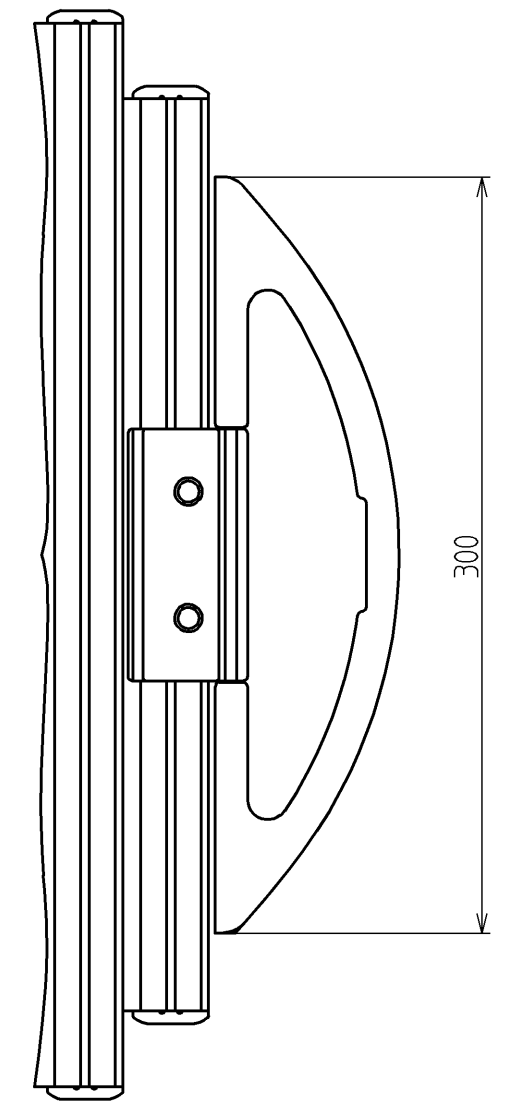

| | |
|------|------|
| 色番 | 色彩 |
| #NW1 | ホワイト |

B部詳細図 (1 : 1)

A部裏面詳細図 (1 : 3)

【製品重量】2.6kg

| | | | | | | | |
|----------|---|----|---|----------------|----|-------------|------|
| 図名 | | | | 軽量シャッター式ふろふた | | 尺度 | 1:10 |
| 図番 | | | | PCS1600N(#NW1) | | TOTO | |
| 年月日 | 製 | 検 | 検 | 検 | 検 | | |
| 12.02.01 | 図 | 榎園 | 図 | 兵頭 | 前田 | | |