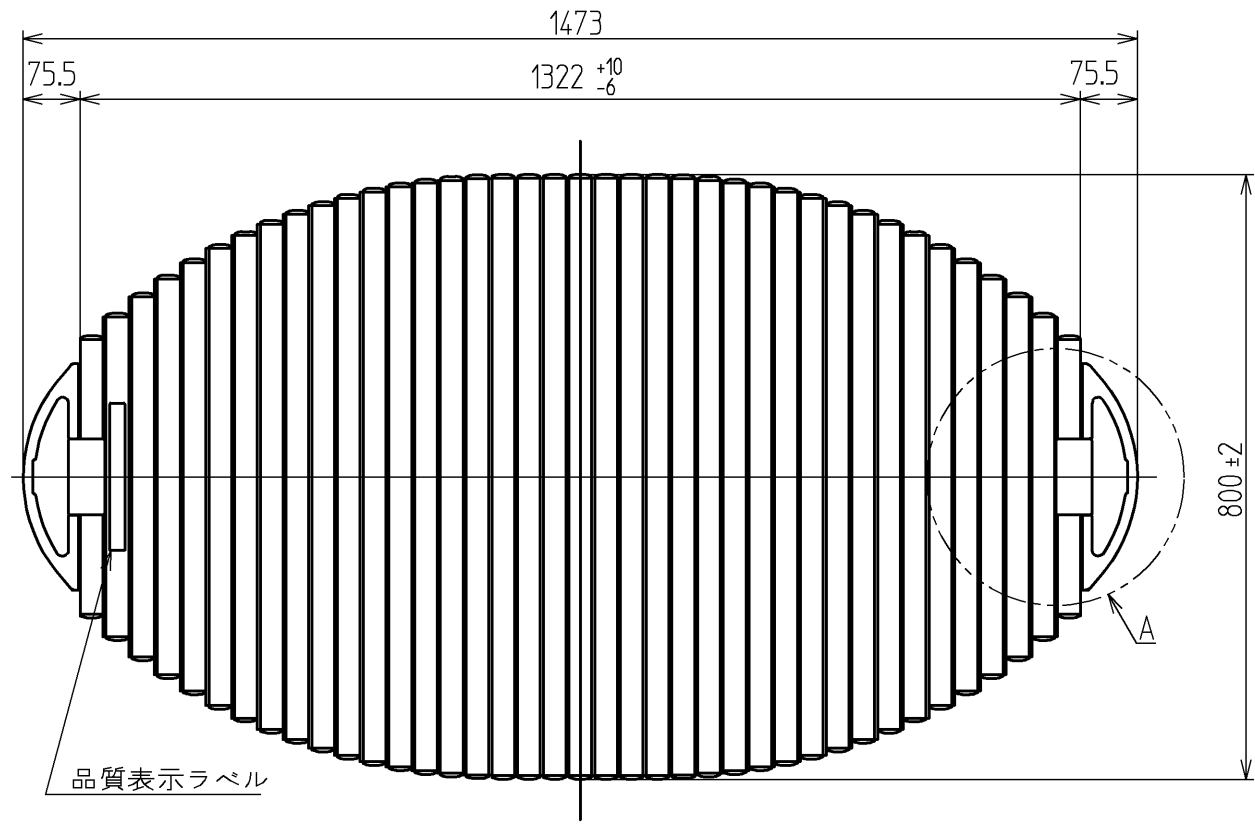

| | |
|------|------|
| 色番 | 色彩 |
| #NW1 | ホワイト |

B部詳細図 (1 : 1)

A部裏面詳細図 (1 : 3)

【製品重量】2.6kg

| | | | | | | | |
|----------|---|----|---|----------------|----|-------------|------|
| 図名 | | | | 軽量シャッター式ふろふた | | 尺度 | 1:10 |
| 図番 | | | | PCS1600N(#NW1) | | TOTO | |
| 年月日 | 製 | 検 | 検 | 検 | 検 | | |
| 12.02.01 | 図 | 榎園 | 図 | 兵頭 | 前田 | | |