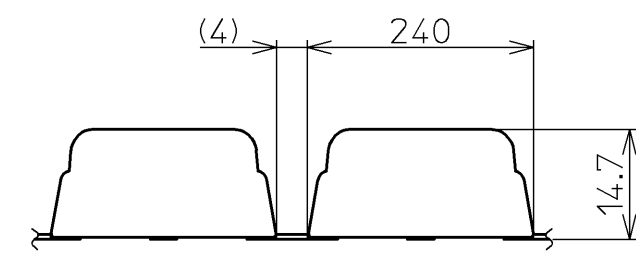

色番	色彩
#NW1	ホワイト

A部詳細(1:1)

【製品重量】: 1.3kg

名				軽量シャッター式ふろふた		尺度 1:8	
番				PCS800N (#NW1)		TOTO	
年月日	製	棟	検	兵頭 前田			
12.02.01	製	棟	検				