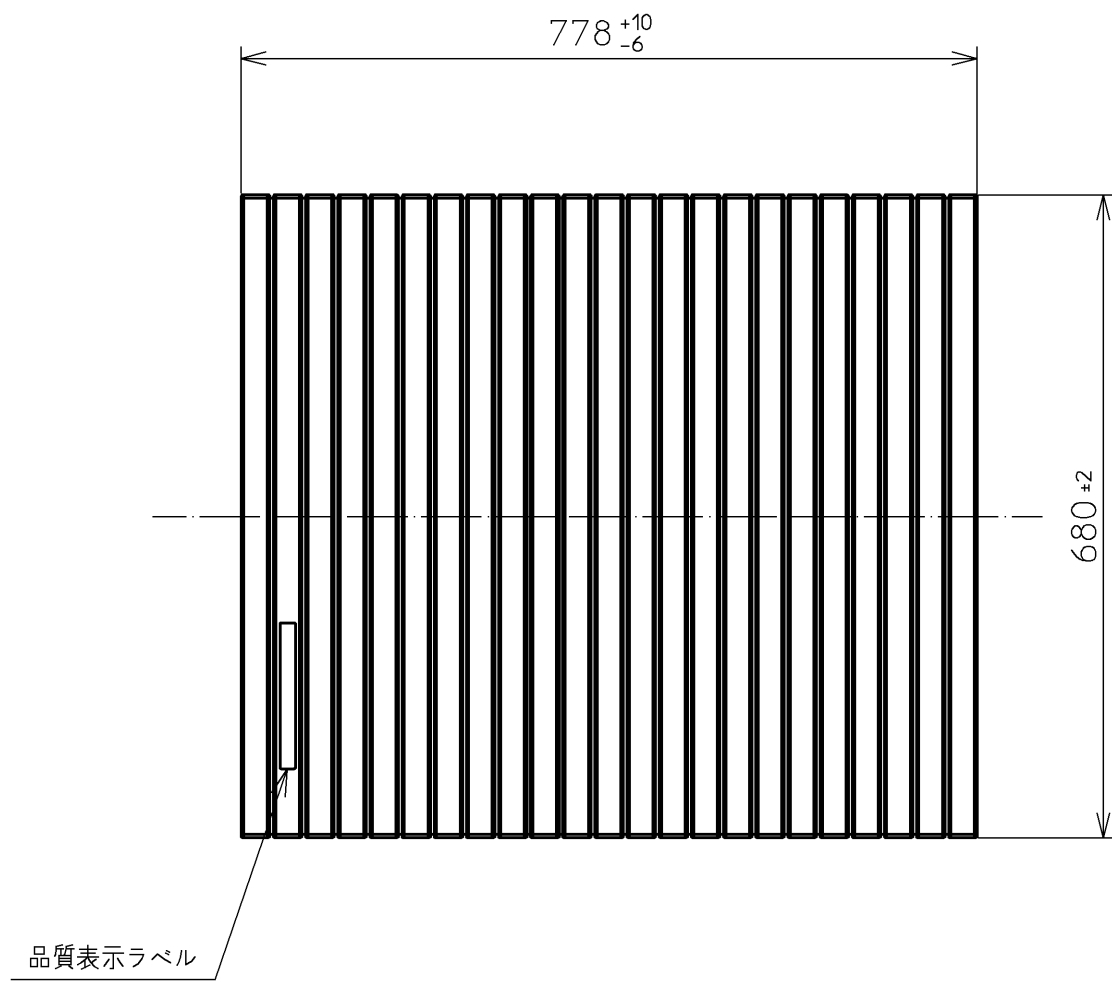

色番	色彩
#NW1	ホワイト

A部詳細(1:1)

【製品重量】: 1.3kg

名				軽量シャッター式ふろふた		尺度 1:8	
番				PCS800N (#NW1)		TOTO	
年月日	製	棟	検	兵頭 前田			
12.02.01	製	棟	検				